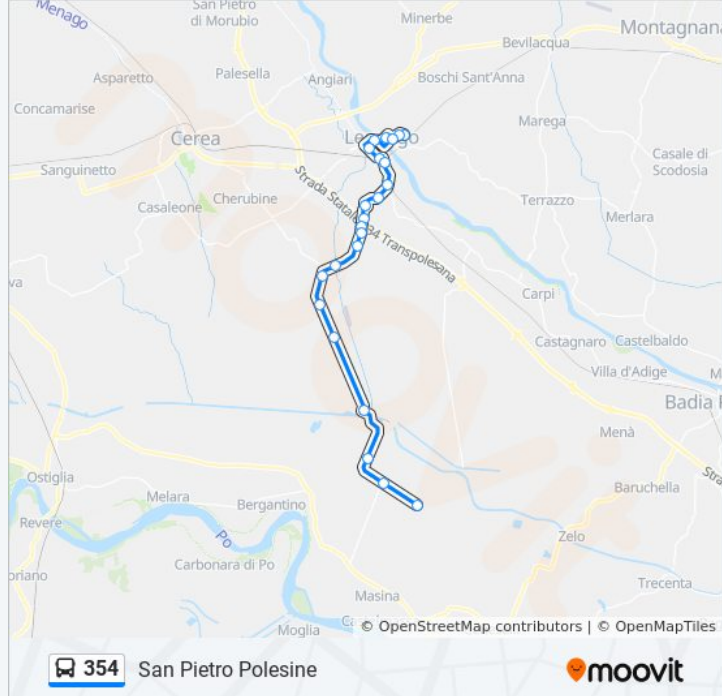

Direzione: Castelmassa

33 fermate

[VISUALIZZA GLI ORARI DELLA LINEA](#)

Legnago Porto

Porto - Via Scarsellini

Porto

Porto - Via Savonarola

Legnago Questura

Legnago Via Diaz

Legnago Autostazione

Legnago Viale Don Minzoni B

Vigo Via Rodigina B

Via Vallette

Vangadizza - Via Rossini V B

Vangadizza - Via Rossini

Vangadizza - Via Rossini III B

lunedì	13:00
martedì	13:00
mercoledì	13:00
giovedì	13:00
venerdì	13:00
sabato	13:00
domenica	Non in Servizio

Informazioni sulla linea bus 354

Direzione: San Pietro Polesine

Fermate: 23

Durata del tragitto: 30 min

La linea in sintesi:

Vangadizza Via Valle II

Tre Ponti B

Torretta

Castelnovo Bariano Via Aquila

Castelnovo B Via Bentivoglio

S.Pietro Pol.

Orari, mappe e fermate della linea bus 354 disponibili in un PDF su moovitapp.com. Usa [App Moovit](#) per ottenere tempi di attesa reali, orari di tutte le altre linee o indicazioni passo-passo per muoverti con i mezzi pubblici a Padova.