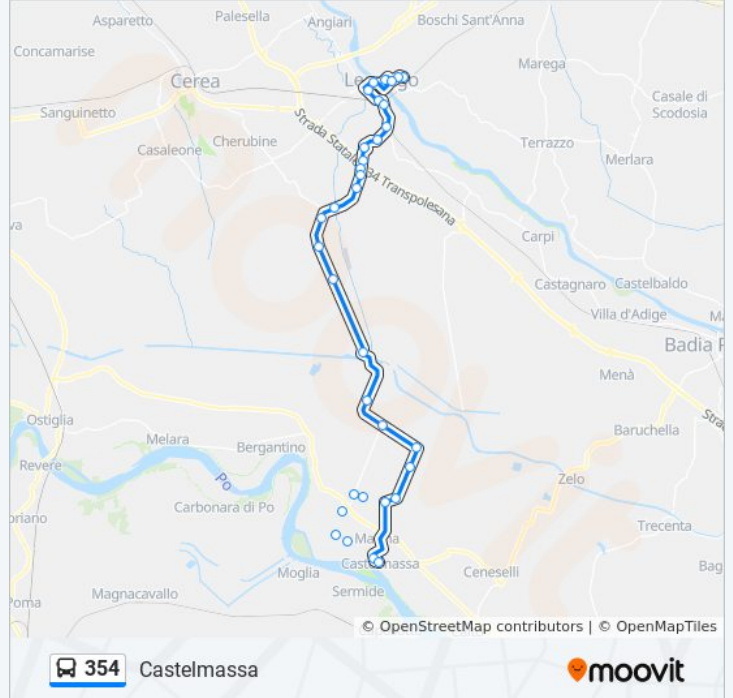

Direzione: Castelmassa

33 fermate

[VISUALIZZA GLI ORARI DELLA LINEA](#)

Legnago Porto

Porto - Via Scarsellini

Porto

Porto - Via Savonarola

Legnago Questura

Informazioni sulla linea bus 354

Direzione: Castelmassa

Fermate: 33

Durata del tragitto: 41 min

La linea in sintesi:

Castelnovo B Via Bentivoglio

S.Pietro Pol.

S.Pietro Polesine Via Canova

Argine Valle I

Argine Valle II

Argine Valle III

Argine Valle Via Colombano B

Castelnovo Bariano Via Colombano B

Castelnovo Bariano Municipio

Castelnovo Bariano Via Castello I B

Castelmassa Via Matteotti B

Castelmassa

Direzione: San Pietro Polesine

23 fermate

[VISUALIZZA GLI ORARI DELLA LINEA](#)

Legnago Porto

Porto - Via Scarsellini

Porto

Porto - Via Savonarola