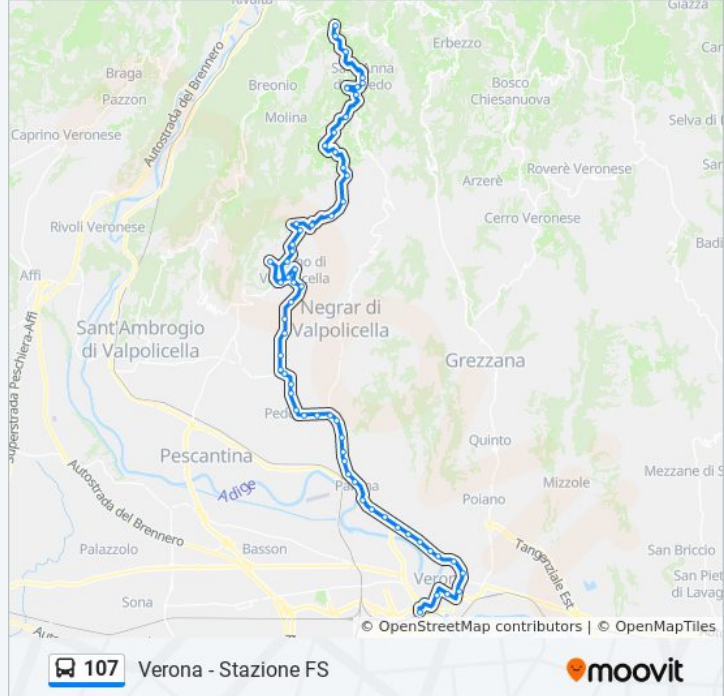

Parona - Ex Stazione

Via Pesenti / Via Caovilla

S. Dionisi

Montresor

Fracastoro

Ca' Di Cozzi

Via Mameli 59 III

Via Mameli / Incrocio Ospedale

Porta San Giorgio

Ponte Pietra

Piazza Isolo

Lungadige Pasetto / Universita'

Via Pallone

Verona - Porta Nuova

Stazione FS Porta Nuova (Marc. A)

Orari, mappe e fermate della linea bus 107 disponibili in un PDF su moovitapp.com. Usa [App Moovit](#) per ottenere tempi di attesa reali, orari di tutte le altre linee o indicazioni passo-passo per muoverti con i mezzi pubblici a Padova.