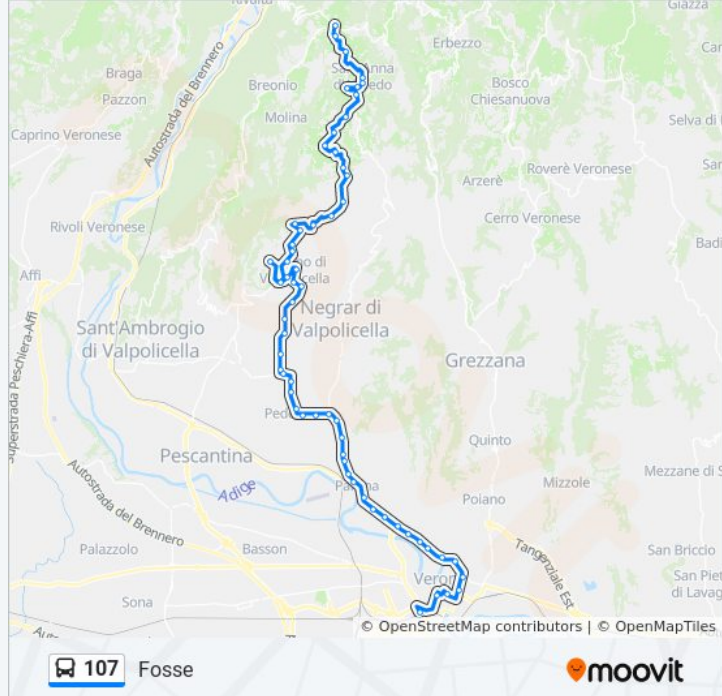

Arbizzano

Novare B

Santa Maria Strada Nuova B

Pedemonte Via Campostrini I B

Pedemonte Via Campostrini II B

Pedemonte Via Campostrini III B

Lenguin B

S.Floriano Via Don Biasi B

San Floriano B

S.Floriano

Rugolin

Valgatara

Valgatara Agnella B

Prognol B

Bivio Novaia

Bivio Canzago B

Marano Di Valpolicella I B

Marano Di Valpolicella II B

Crocetta B

Purano

Pezza B

San Rocco Capitello B

S.Rocco Di M.

San Rocco Carazzole B

Pontarola B

Monte Noroni B

Noroni

S.Cristina

Vaioi

Casa Gioiosa

Cerna

Crosara

Spiazzo