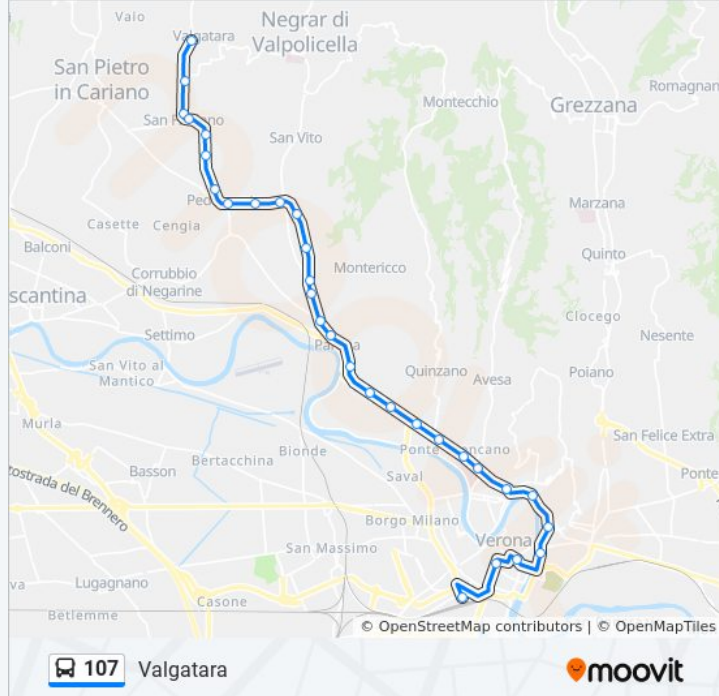

## Direzione: Valgatara

30 fermate

[VISUALIZZA GLI ORARI DELLA LINEA](#)

Stazione FS Porta Nuova (Marc. A)  
 Verona - Porta Nuova  
 Via Pallone  
 Lungadige Porta Vittoria / Università  
 Piazza Isolo B  
 Via S.Stefano 14  
 Via Mameli / Porta San Giorgio B  
 Via Mameli - Inc. Via Nervesa  
 Via Mameli 150 IV  
 Via Trento 6/A (Cà Di Cozzi)  
 Fracastoro  
 Montresor  
 S. Dionisi  
 Caovilla / Via Sottomonte  
 Parona Stazione Vecchia B  
 Case Popolari  
 Parona Piscine  
 Schioppe B

## Informazioni sulla linea bus 107

**Direzione:** Valgatara

**Fermate:** 30

**Durata del tragitto:** 42 min

**La linea in sintesi:**

Arbizzano

Novare B

Santa Maria Strada Nuova B

Pedemonte Via Campostrini I B

Pedemonte Via Campostrini II B

Pedemonte Via Campostrini III B

Lenguin B

S.Floriano Via Don Biasi B

San Floriano B

S.Floriano

Rugolin

Valgatara

Orari, mappe e fermate della linea bus 107 disponibili in un PDF su [moovitapp.com](https://moovitapp.com). Usa [App Moovit](https://moovitapp.com) per ottenere tempi di attesa reali, orari di tutte le altre linee o indicazioni passo-passo per muoverti con i mezzi pubblici a Padova.