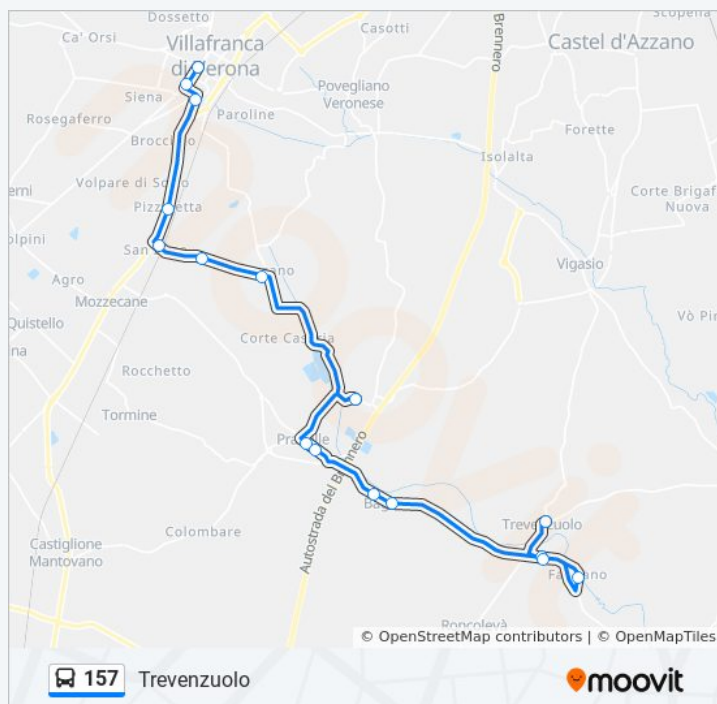

Fagnano II

Fagnano I A

Trevenzuolo

Orari della linea bus 157

Orari di partenza verso Trevenzuolo:

lunedì	13:30
martedì	13:30
mercoledì	13:30
giovedì	13:30
venerdì	13:30
sabato	13:30
domenica	Non in Servizio

Informazioni sulla linea bus 157

Direzione: Trevenzuolo

Fermate: 16

Durata del tragitto: 36 min

La linea in sintesi:

Orari, mappe e fermate della linea bus 157 disponibili in un PDF su [moovitapp.com](#). Usa [App Moovit](#) per ottenere tempi di attesa reali, orari di tutte le altre linee o indicazioni passo-passo per muoverti con i mezzi pubblici a Padova.