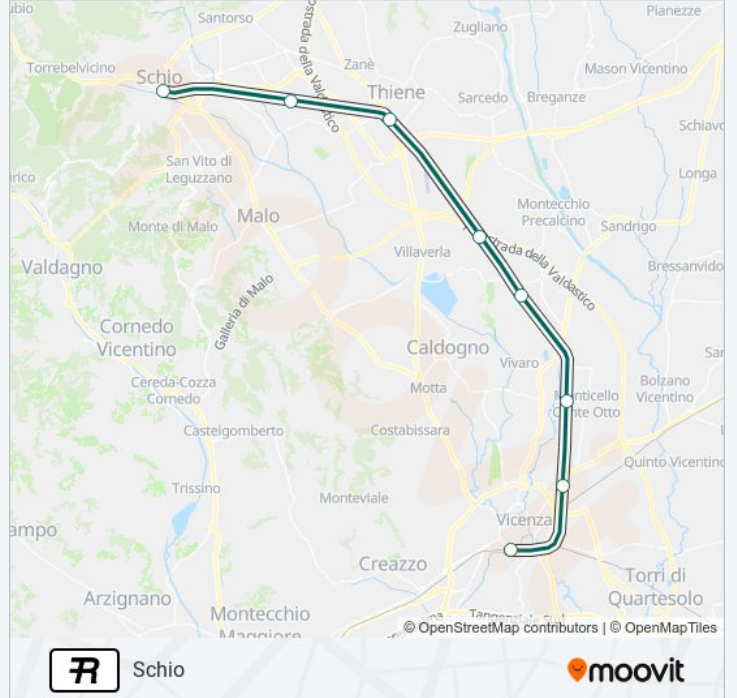

Schio

Scarica L'App

La linea treno R (Schio) ha 3 percorsi. Durante la settimana è operativa:

(1) Schio: 05:50 - 20:09(2) Venezia Mestre: 06:51(3) Vicenza: 06:10 - 21:10

Usa Moovit per trovare le fermate della linea treno R più vicine a te e scoprire quando passerà il prossimo mezzo della linea treno R

Direzione: Schio

8 fermate

[VISUALIZZA GLI ORARI DELLA LINEA](#)

Vicenza

Anconetta

Cavazzale

Dueville

Villaverla-Montecchio

Thiene

Marano Vicentino

Schio

Orari della linea treno R

Orari di partenza verso Schio:

lunedì	05:50 - 20:09
martedì	05:50 - 20:09
mercoledì	05:50 - 20:09
giovedì	05:50 - 20:09
venerdì	05:50 - 20:09
sabato	05:50 - 20:09
domenica	06:09 - 20:09

Informazioni sulla linea treno R**Direzione:** Schio**Fermate:** 8**Durata del tragitto:** 51 min**La linea in sintesi:**

Direzione: Venezia Mestre

10 fermate

[VISUALIZZA GLI ORARI DELLA LINEA](#)

- Schio
- Marano Vicentino
- Thiene
- Villaverla-Montecchio
- Dueville
- Cavazzale
- Anconetta
- Vicenza
- Padova
- Venezia Mestre