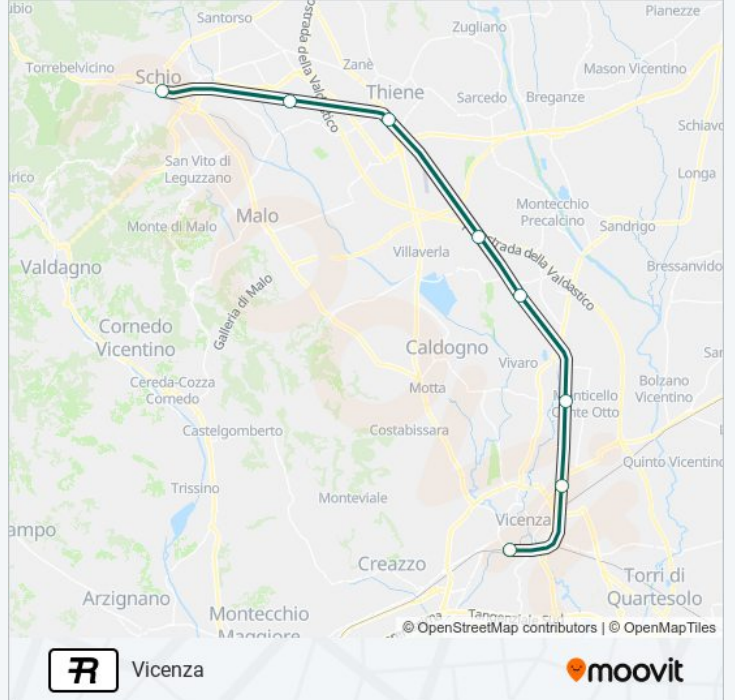

Schio

Scarica L'App

La linea treno R (Schio) ha 3 percorsi. Durante la settimana è operativa:

(1) Schio: 05:50 - 20:09(2) Venezia Mestre: 06:51(3) Vicenza: 06:10 - 21:10

Usa Moovit per trovare le fermate della linea treno R più vicine a te e scoprire quando passerà il prossimo mezzo della linea treno R

Informazioni sulla linea treno R**Direzione:** Schio**Fermate:** 8**Durata del tragitto:** 51 min**La linea in sintesi:**

Direzione: Venezia Mestre

10 fermate

[VISUALIZZA GLI ORARI DELLA LINEA](#)

- Schio
- Marano Vicentino
- Thiene
- Villaverla-Montecchio
- Dueville
- Cavazzale
- Anconetta
- Vicenza
- Padova
- Venezia Mestre

Direzione: Venezia Mestre

Fermate: 10

Durata del tragitto: 99 min

La linea in sintesi:

Direzione: Vicenza

8 fermate

[VISUALIZZA GLI ORARI DELLA LINEA](#)

Schio

Direzione: Vicenza

Fermate: 8

Durata del tragitto: 42 min

La linea in sintesi:

Orari, mappe e fermate della linea treno R disponibili in un PDF su moovitapp.com. Usa App Moovit per ottenere tempi di attesa reali, orari di tutte le altre linee o indicazioni passo-passo per muoverti con i mezzi pubblici a Padova.