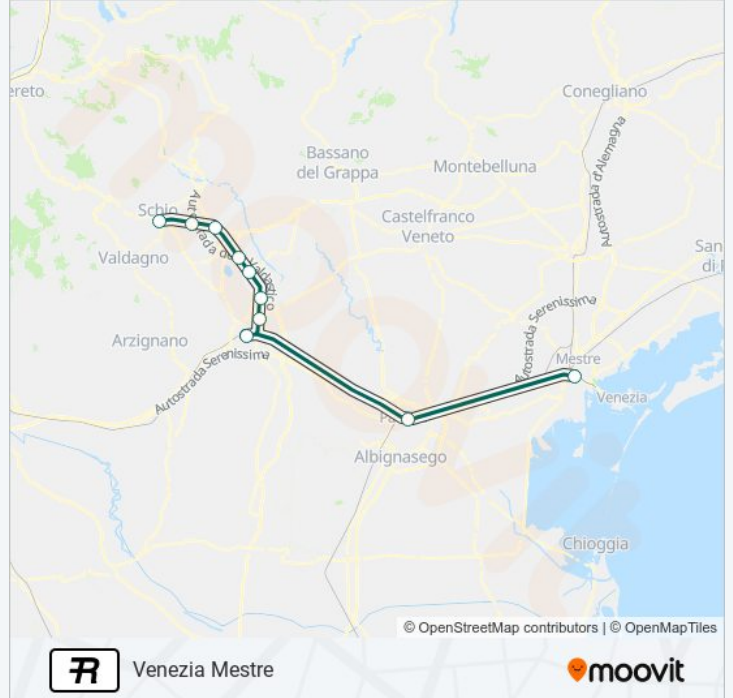

Direzione: Schio

8 fermate

[VISUALIZZA GLI ORARI DELLA LINEA](#)

Vicenza

Anconetta

Cavazzale

Dueville

Villaverla-Montecchio

Informazioni sulla linea treno R**Direzione:** Schio**Fermate:** 8**Durata del tragitto:** 51 min**La linea in sintesi:**

Direzione: Venezia Mestre

10 fermate

[VISUALIZZA GLI ORARI DELLA LINEA](#)

- Schio
- Marano Vicentino
- Thiene
- Villaverla-Montecchio
- Dueville
- Cavazzale
- Anconetta
- Vicenza
- Padova
- Venezia Mestre

Orari della linea treno R

Orari di partenza verso Venezia Mestre:

lunedì	06:51
martedì	06:51
mercoledì	06:51
giovedì	06:51
venerdì	06:51
sabato	Non in Servizio
domenica	Non in Servizio

Informazioni sulla linea treno R

Direzione: Venezia Mestre

Fermate: 10

Durata del tragitto: 99 min

La linea in sintesi:

Direzione: Vicenza

8 fermate

[VISUALIZZA GLI ORARI DELLA LINEA](#)

Schio