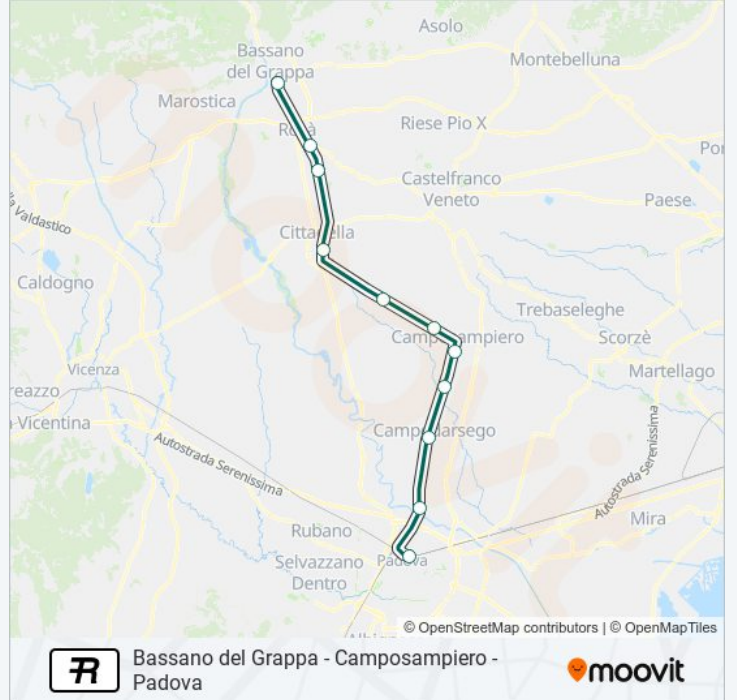

Orari, mappe e fermate della linea treno R disponibili in un PDF su moovitapp.com. Usa App Moovit per ottenere tempi di attesa reali, orari di tutte le altre linee o indicazioni passo-passo per muoverti con i mezzi pubblici a Padova.

© 2024 Moovit - Tutti i diritti riservati