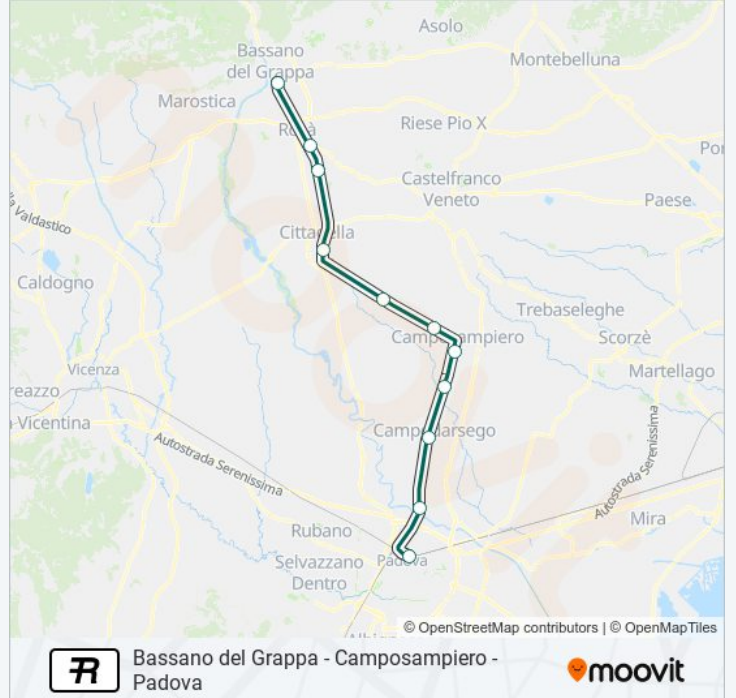

Bassano del Grappa - Camposampiero - Padova

[Scarica L'App](#)

La linea treno R (Bassano del Grappa - Camposampiero - Padova) ha 2 percorsi. Durante la settimana è operativa:

(1) Bassano Del Grappa: 06:12 - 19:16 (2) Padova: 06:36 - 19:40

Usa Moovit per trovare le fermate della linea treno R più vicine a te e scoprire quando passerà il prossimo mezzo della linea treno R

Direzione: Bassano Del Grappa

11 fermate

[VISUALIZZA GLI ORARI DELLA LINEA](#)

Padova
Vigodarzere
Campodarsego
San Giorgio Delle Pertiche
Camposampiero
Fratte Centro
Villa Del Conte
Cittadella
Rossano Veneto
Rosà
Bassano Del Grappa

Orari della linea treno R

Orari di partenza verso Bassano Del Grappa:

Direzione: Padova

11 fermate

[VISUALIZZA GLI ORARI DELLA LINEA](#)

Bassano Del Grappa

Rosà

Rossano Veneto

Cittadella

Villa Del Conte