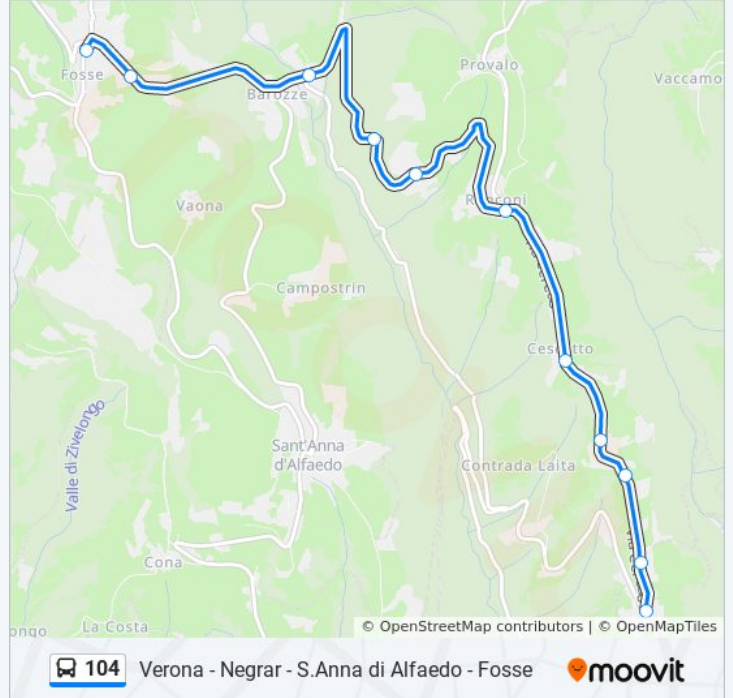

Direzione: Fosse

33 fermate

[VISUALIZZA GLI ORARI DELLA LINEA](#)

Santa Maria Di Negrar
S.Vito Di Negrar
Negrar Cantina Sociale
Negrar Mion
Negrar Ospedale
Negrar - Cimitero
Villa Di Negrar
Costeggiola
Fasena
Ca' De L'Alba
Mazzano San Marco I B
Mazzano S.Marco II
Mazzano San Marco III B
Proale
Menola
Fane Bivio Prun
Fane
Fane Marmi

Orari della linea bus 104

Orari di partenza verso Fosse:

lunedì	Non in Servizio
martedì	Non in Servizio
mercoledì	Non in Servizio
giovedì	Non in Servizio
venerdì	Non in Servizio
sabato	Non in Servizio
domenica	11:20 - 15:55

Informazioni sulla linea bus 104

Direzione: Fosse

Fermate: 33

Durata del tragitto: 44 min

La linea in sintesi: