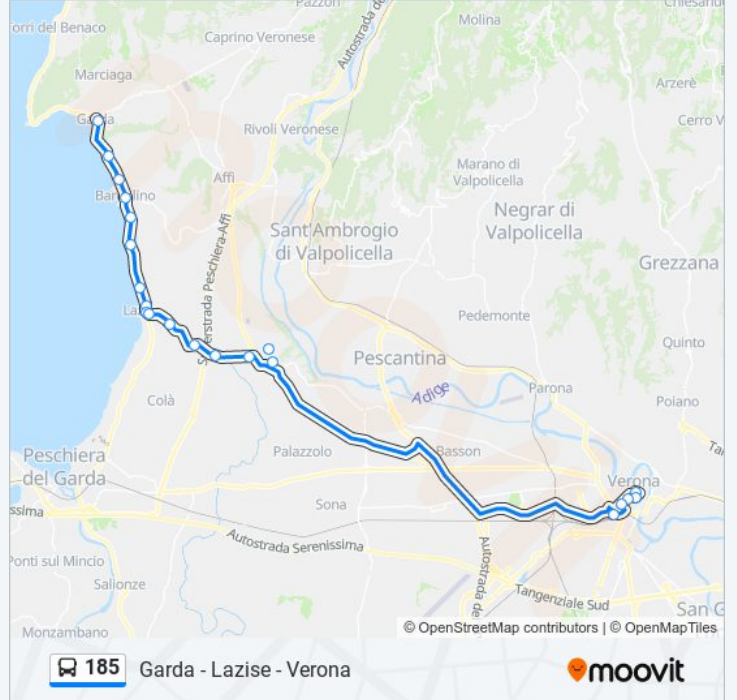

 **185**

Garda - Lazise - Verona

Scarica L'App

La linea bus 185 Garda - Lazise - Verona ha una destinazione. Durante la settimana è operativa:

(1) Verona - Piazza Brà: 07:30 - 21:20

Usa Moovit per trovare le fermate della linea bus 185 più vicine a te e scoprire quando passerà il prossimo mezzo della linea bus 185

Direzione: Verona - Piazza Brà

21 fermate

[VISUALIZZA GLI ORARI DELLA LINEA](#)

Garda Autostazione
Hotel Sportsman
Bardolino Capitello
Bardolino
Campagnola
Cisano
Pergolana
Lazise A
Lazise Castello
Lazise Via Della Scala A
Pescador A
Saline A
Sacro Cuor A
Pastrengo Via Gardesana A
Pastrengo
La Carica
Stazione Porta Nuova A1
Via Giberti A
Via Della Valverde
Piazza Cittadella C
Piazza Bra Arena C

Orari della linea bus 185

Orari di partenza verso Verona - Piazza Brà:

lunedì	07:30 - 21:20
martedì	07:30 - 21:20
mercoledì	07:30 - 21:20
giovedì	07:30 - 21:20
venerdì	07:30 - 21:20
sabato	07:30 - 21:20
domenica	07:30 - 21:20

Informazioni sulla linea bus 185

Direzione: Verona - Piazza Brà

Fermate: 21

Durata del tragitto: 53 min

La linea in sintesi:

Orari, mappe e fermate della linea bus 185 disponibili in un PDF su moovitapp.com. Usa App Moovit per ottenere tempi di attesa reali, orari di tutte le altre linee o indicazioni passo-passo per muoverti con i mezzi pubblici a Padova.