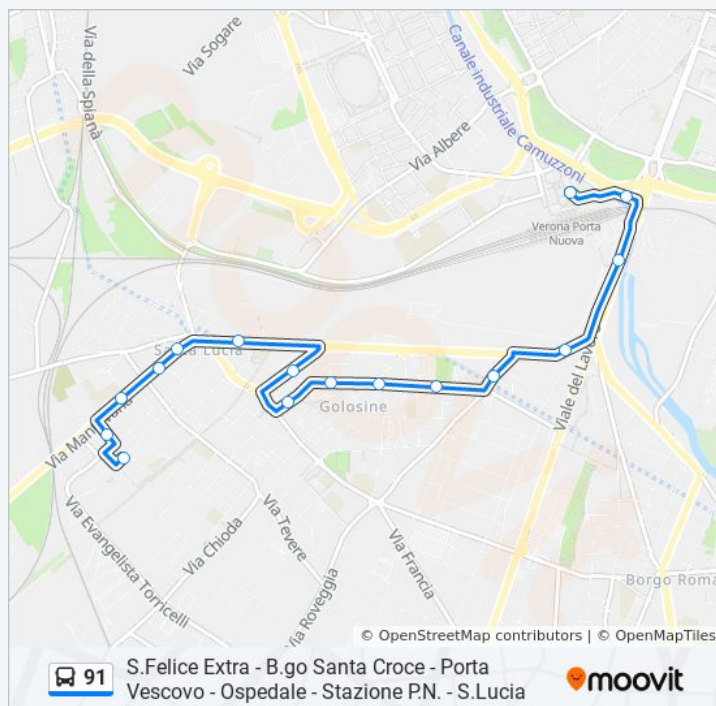

Via Cormons

Via Valeggio - Capolinea

Direzione: Via Valeggio

16 fermate

[VISUALIZZA GLI ORARI DELLA LINEA](#)

Stazione Porta Nuova E2

Piazzale Porta Nuova A

Viale Piave

Stradone Santa Lucia / Zona Fiera B

Via Roveggia VI B

Via Murari Bra II B

Via Murari Bra / Via Golosine B

Via Da Persico B

Orari della linea bus 91

Orari di partenza verso Via Valeggio:

lunedì	Non in Servizio
martedì	Non in Servizio
mercoledì	Non in Servizio
giovedì	Non in Servizio
venerdì	Non in Servizio
sabato	Non in Servizio
domenica	05:40

Informazioni sulla linea bus 91

Via Prina B

Stradone Santa Lucia II

Via Dalla Chiesa

Via Mantovana / Brigate

Via Mantovana 54

Via Mantovana / Santa Elisabetta B

Via Cormons

Via Valeggio - Capolinea

Direzione: Via Valeggio

Fermate: 16

Durata del tragitto: 14 min

La linea in sintesi:

Orari, mappe e fermate della linea bus 91 disponibili in un PDF su moovitapp.com. Usa [App Moovit](#) per ottenere tempi di attesa reali, orari di tutte le altre linee o indicazioni passo-passo per muoverti con i mezzi pubblici a Padova.