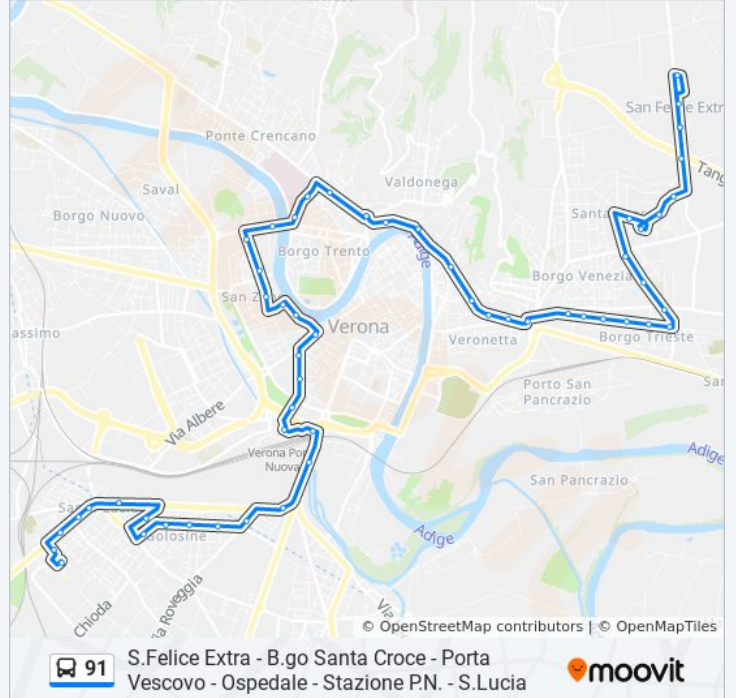

Direzione: Via Valeggio

55 fermate

[VISUALIZZA GLI ORARI DELLA LINEA](#)

Via Belvedere 61
Via Corso - S.Felice Extra
Via Belvedere / San Felice Extra
Via Belvedere 61
Via Belvedere Alt. Tangenziale - Cap.
Via S.Felice Extra 50 II
Via San Felice Extra II A
Largo Zandonai
Via Zagata
Via Dalla Corte / Via Montorio A
Via Dalla Corte / Chiesa A
Via Del Capitol A
Via Zeviani / Via Del Capitol
Via Zeviani II A
Via Pisano I
Via Pisano II
Via Pisano / Piazza Nogarola
Via Pisano IV
Porta Vescovo A
Via San Nazaro / Santa Toscana A

Informazioni sulla linea bus 91

Direzione: Via Valeggio

Fermate: 55

Durata del tragitto: 49 min

La linea in sintesi:

Via San Nazaro A
Via Muro Padri / Via Carducci A
Santa Maria In Organo
Via S.Stefano 14
San Giorgio B
Via Mameli 2 I
Via Mameli / Via Cesiolo
P.Le Stefani - Ospedale Civile
Via De Lellis / Parcheggio B
Viale Colombo / Ponte Catena B
Via Da Vico / Parcheggio A
Park Ex Caserma Riva Di Villasanta
Via Da Vico / San Zeno
Piazza Portichetti A
Rigaste San Zeno A
Castelvecchio D
Via Scalzi
Via Della Casa
Via Citta' Di Nimes B
Stazione Porta Nuova E2
Piazzale Porta Nuova A
Viale Piave
Stradone Santa Lucia / Zona Fiera B
Via Roveggia VI B
Via Murari Bra II B
Via Murari Bra / Via Golosine B
Via Da Persico B
Via Prina B
Stradone Santa Lucia II
Via Dalla Chiesa
Via Mantovana / Brigate
Via Mantovana 54
Via Mantovana / Santa Elisabetta B

Via Cormons

Via Valeggio - Capolinea

Direzione: Via Valeggio

48 fermate

[VISUALIZZA GLI ORARI DELLA LINEA](#)

Largo Zandonai

Via Zagata

Via Dalla Corte / Via Montorio A

Via Cormons

Via Valeggio - Capolinea

Direzione: Via Valeggio

16 fermate

[VISUALIZZA GLI ORARI DELLA LINEA](#)

Stazione Porta Nuova E2

Piazzale Porta Nuova A

Viale Piave