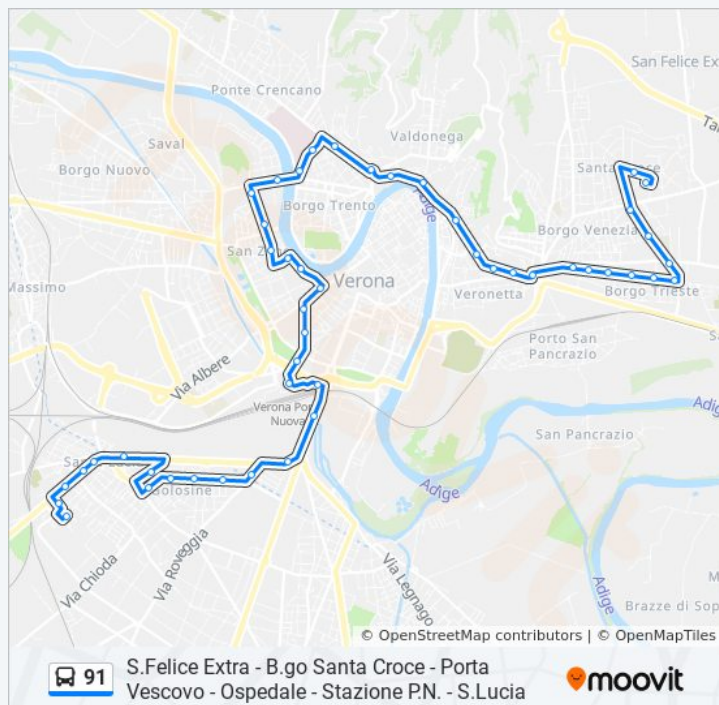

Via Mameli / Via Cesiolo

P.Le Stefani - Ospedale Civile

Via De Lellis / Parcheggio B

Viale Colombo / Ponte Catena B

Via Da Vico / Parcheggio A

Park Ex Caserma Riva Di Villasanta

Via Da Vico / San Zeno

Piazza Portichetti A

Orari della linea bus 91

Orari di partenza verso Via Valeggio:

lunedì	00:00 - 23:10
martedì	00:00 - 23:10
mercoledì	00:00 - 23:10
giovedì	00:00 - 23:10
venerdì	00:00 - 23:10
sabato	00:00 - 23:10
domenica	00:00 - 23:10

Informazioni sulla linea bus 91

Direzione: Via Valeggio

Fermate: 48

Durata del tragitto: 33 min

La linea in sintesi:

Rigaste San Zeno A

Castelvecchio D

Via Scalzi

Via Cormons

Via Valeggio - Capolinea

Direzione: Via Valeggio

16 fermate

[VISUALIZZA GLI ORARI DELLA LINEA](#)

Stazione Porta Nuova E2

Piazzale Porta Nuova A

Viale Piave