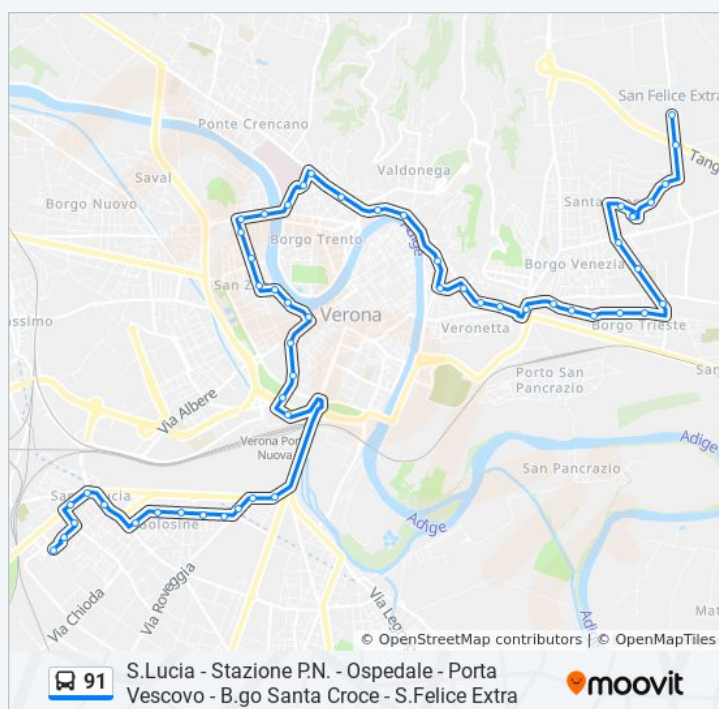

Ponte Pietra

Piazza Isolo

Via Carducci

Via Muro Padri

Largo San Nazaro

Via San Nazaro

Porta Vescovo B

Via Rosa Morando

Ospedale Maggiore B

Via Mameli / Incrocio Ospedale

Porta San Giorgio

San Giorgio A

Ponte Pietra

Piazza Isolo

Via Carducci

mercoledì

05:55 - 19:25

### Informazioni sulla linea bus 91

**Direzione:** San Felice Extra

**Fermate:** 52

**Durata del tragitto:** 50 min

**La linea in sintesi:**

Via Muro Padri

Largo San Nazaro

Via San Nazaro