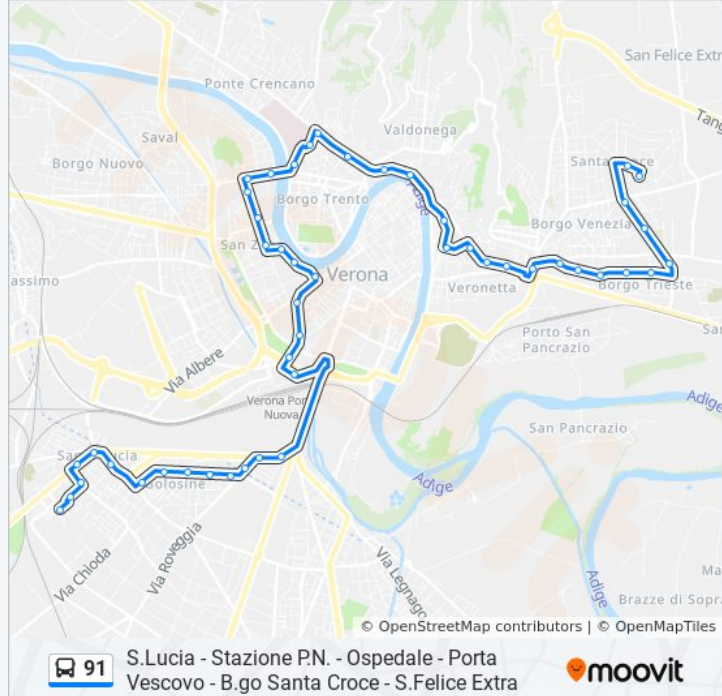

## Informazioni sulla linea bus 91

**Direzione:** L.Go Zandonai

**Fermate:** 48

**Durata del tragitto:** 33 min

**La linea in sintesi:**

Piazza Portichetti B

Piazza Corrubio

Park Ex Caserma Riva Di Villasanta

Ponte Pietra

Piazza Isolo

Via Carducci

Via Muro Padri

Largo San Nazaro

Via San Nazaro

Porta Vescovo B

Via Rosa Morando

Viale Spolverini I

Viale Spolverini II

Viale Spolverini III

Via Zeviani

Via Del Capitel B

Via Dalla Corte / Chiesa B

Via Dalla Corte / Via Montorio B

Via Zagata

Largo Zandonai

S. Lucia - Stazione P.N. - Ospedale - Porta Vescovo - B.go Santa Croce - S.Felice Extra

**Direzione: San Felice Extra**

52 fermate

[VISUALIZZA GLI ORARI DELLA LINEA](#)

**Orari della linea bus 91**