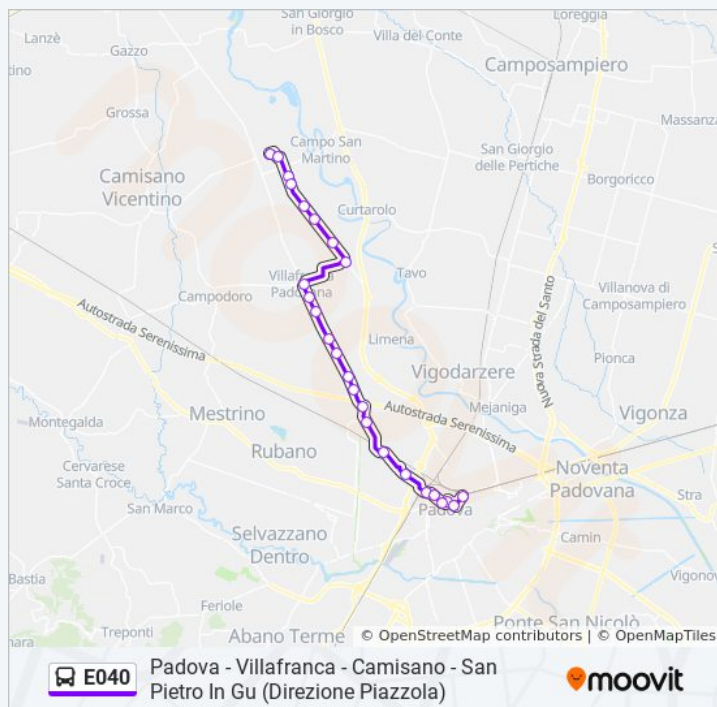

Informazioni sulla linea bus E040

Direzione: Piazzola Sul Brenta

Fermate: 27

Taggi' Sotto Ponte

Firenze 44

Taggi' Di Sotto

Taggi' Suore

Taggi' Di Sopra

Ostiglia Ferrovia

Bevadoro

Torre Rossa

Piazzola Istituto R

Piazzola Sul Brenta

Durata del tragitto: 32 min

La linea in sintesi:

Direzione: S. Pietro In Gu'

37 fermate

[VISUALIZZA GLI ORARI DELLA LINEA](#)

Padova Autostazione (Corsia 5)

Padova V. Giotto

Padova P.Le Mazzini

V. Beato Pellegrino

Istituto I.R.A.

Bronzetti Corte