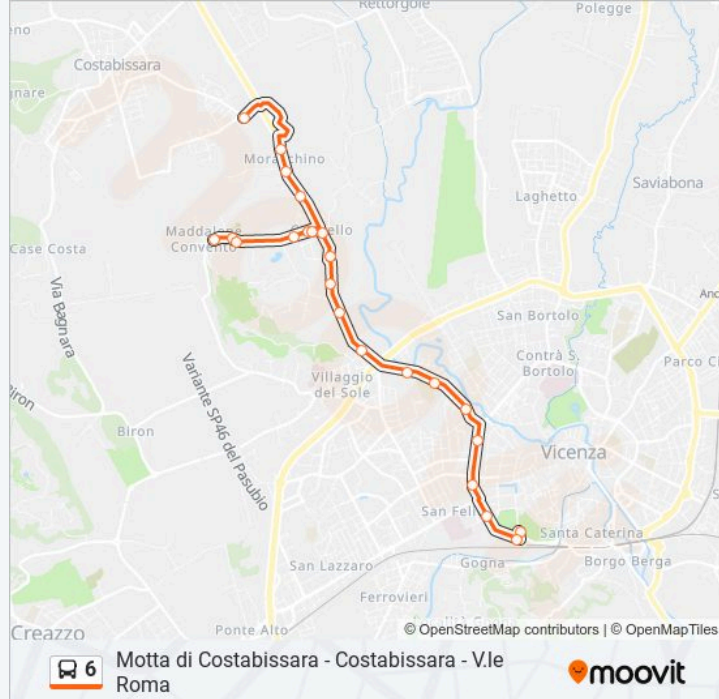

V.Le Mazzini

V.Le Mazzini, 25

V.Le Milano, 68

P.Le Stazione FS

V.Le Roma - Stazione FS

Direzione: Motta Di Costabissara > Costabissara > V.Le Roma

34 fermate

[VISUALIZZA GLI ORARI DELLA LINEA](#)

Motta Di Costabissara - Via Battisti (Capolinea)

Botteghino Bivio Caldogno

Motta Costabissara - SS Del Pasubio, 125

Motta Costabissara - SS Del Pasubio, 85

Costabissara - Via Montegrappa

Costabissara - Via Montegrappa

Costabissara - Via Monte Grappa, 1

Costabissara - Via Mazzini, 10

Costabissara - Via Roma (Chiesa)

Costabissara - Via Roma, Fronte Civ.95

Costabissara - Via M. Polo, 22

Costabissara - Via Zara, 27

Costabissara - Via Venezia

Costabissara - Via Manzoni, 11

Costabissara - Via Cavour, 42

Costabissara - Via Cavour, 56

Costabissara - Via Cavour, 70

Località Fornaci - Via Cavour

Orari della linea bus 6

Orari di partenza verso Motta Di Costabissara > Costabissara > V.Le Roma:

lunedì	07:40 - 19:40
martedì	07:40 - 19:40
mercoledì	07:40 - 19:40
giovedì	07:40 - 19:40
venerdì	07:40 - 19:40
sabato	07:40 - 19:40
domenica	Non in Servizio

Informazioni sulla linea bus 6

Direzione: Motta Di Costabissara > Costabissara > V.Le Roma

Fermate: 34

Durata del tragitto: 25 min

La linea in sintesi: