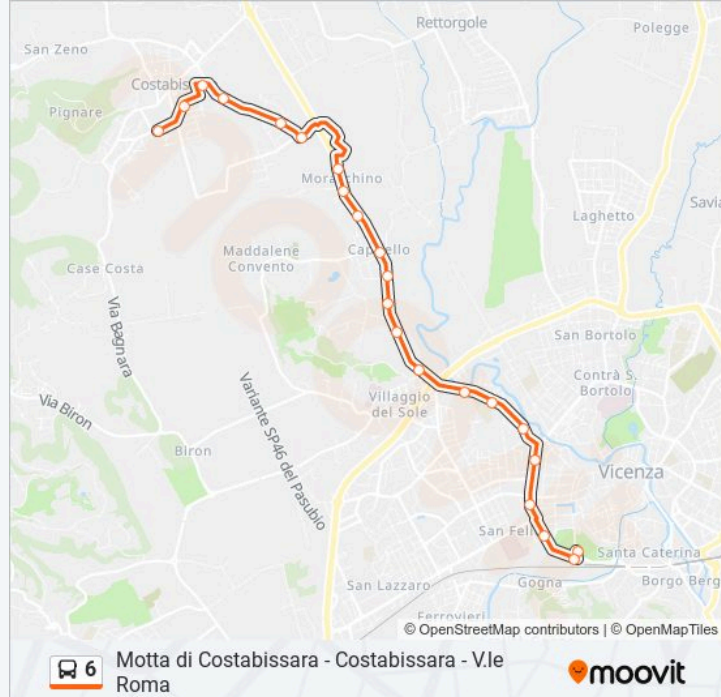

Usa Moovit per trovare le fermate della linea bus 6 più vicine a te e scoprire quando passerà il prossimo mezzo della linea bus 6

Direzione: Costabissara > V.Le Roma

22 fermate

[VISUALIZZA GLI ORARI DELLA LINEA](#)

Costabissara - Via Venezia

Costabissara - Via Manzoni, 11

Costabissara - Via Cavour, 42

Costabissara - Via Cavour, 56

Costabissara - Via Cavour, 70

Località Fornaci - Via Cavour

SS Del Pasubio, 369

SS Del Pasubio, 337

V.Le Trento, 27

V.Le Mazzini

V.Le Mazzini, 25

V.Le Milano, 68

Orari della linea bus 6

Orari di partenza verso Costabissara > V.Le Roma:

lunedì	06:20 - 20:40
martedì	06:20 - 20:40
mercoledì	06:20 - 20:40
giovedì	06:20 - 20:40
venerdì	06:20 - 20:40
sabato	06:20 - 20:40
domenica	06:30 - 20:15

Informazioni sulla linea bus 6**Direzione:** Costabissara > V.Le Roma**Fermate:** 22**Durata del tragitto:** 24 min**La linea in sintesi:**

P.Le Stazione FS

V.Le Roma - Stazione FS

Direzione: Località Fornaci > Cimitero Maddalene > V.Le Roma