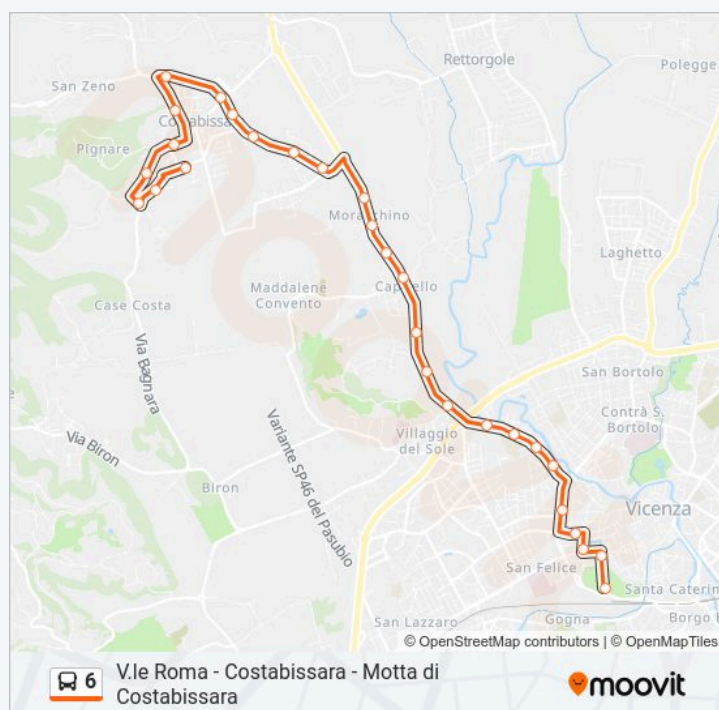

sabato

06:20-06:45

domenica

Non in Servizio

### Informazioni sulla linea bus 6

**Direzione:** V.Le Roma > Costabissara Via Martiri Foibe > Costabissara

**Fermate:** 28

**Durata del tragitto:** 24 min

**La linea in sintesi:**

Orari, mappe e fermate della linea bus 6 disponibili in un PDF su [moovitapp.com](https://moovitapp.com). Usa App Moovit per ottenere tempi di attesa reali, orari di tutte le altre linee o indicazioni passo-passo per muoverti con i mezzi pubblici a Padova.