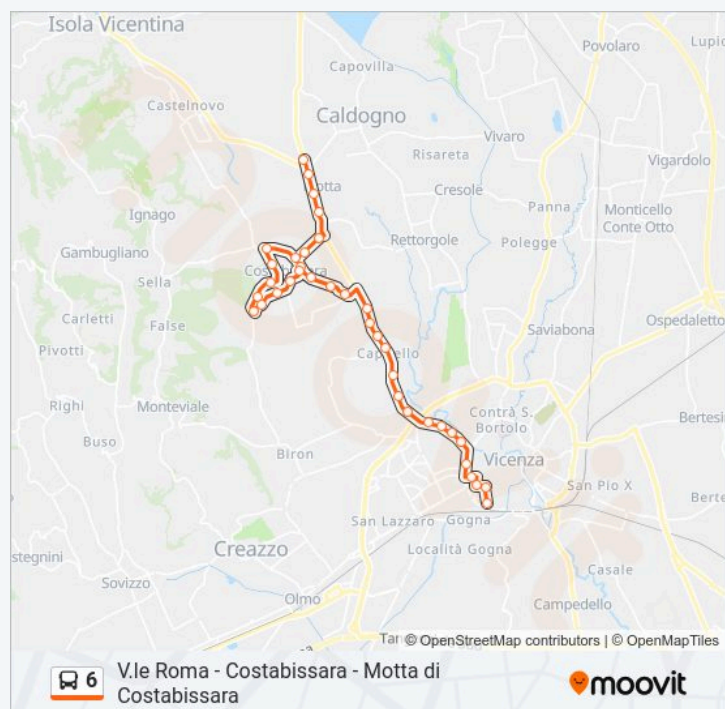

La linea in sintesi:

SS 46 Del Pasubio, 40

SS Del Pasubio, 86

SS Del Pasubio, 166a

SS Del Pasubio, 326

SS Del Pasubio, 366

SS Del Pasubio, 436

SS Del Pasubio, 498

Costabissara - Via Cavour, 71

Costabissara - Via Cavour, 59

Costabissara - Via Cavour, 47

Costabissara - Via Gioberti

Costabissara - Via Monte Novegno

Costabissara - Via Martiri Delle Foibe

Costabissara - Via Mazzini

Costabissara - Via Roma (Chiesa)

Costabissara - Via Roma, Fronte Civ.95

Costabissara - Via M. Polo, 22

Costabissara - Via Zara, 27

Costabissara - Via Venezia

Costabissara - Via Manzoni, 11

Costabissara - Via Cavour, 42

Costabissara - Via Montegrappa

Costabissara - Via Montegrappa, 70

Motta Costabissara - SS Del Pasubio, Fronte Civ.85

Motta Costabissara - SS Del Pasubio, 36

Motta Costabissara - Via Altura, 2

Motta Di Costabissara - Via Battisti (Capolinea)

Direzione: V.Le Roma > Costabissara Via Martiri Foibe > Costabissara

28 fermate

[VISUALIZZA GLI ORARI DELLA LINEA](#)

Orari della linea bus 6

Orari di partenza verso V.Le Roma > Costabissara
Via Martiri Foibe > Costabissara:

lunedì 06:20-06:45

martedì 06:20-06:45