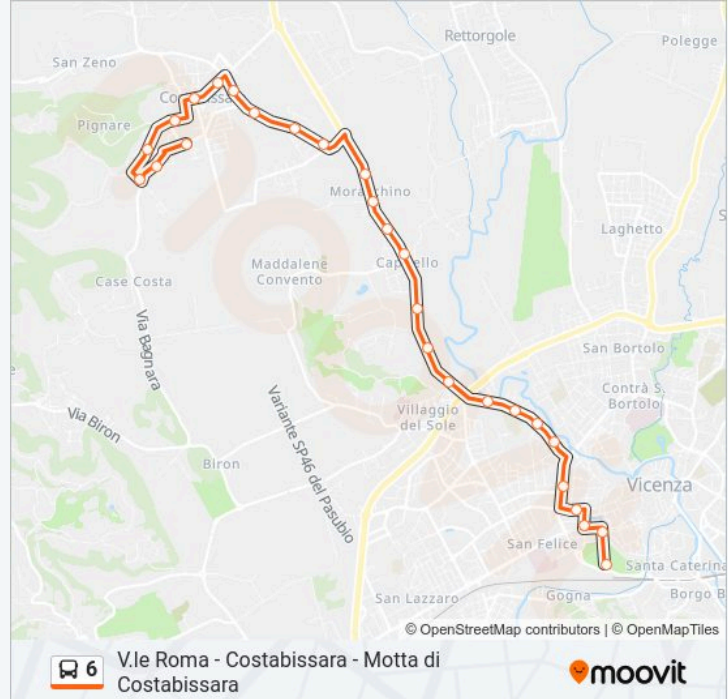

**Direzione: V.Le Roma > Costabissara**

27 fermate

[VISUALIZZA GLI ORARI DELLA LINEA](#)

V.Le Roma - Stazione FS  
P.Le De Gasperi  
P.Le Giusti, 22  
Via Bonollo, Fronte Civ.15  
V.Le Mazzini, Fronte Civ.79  
V.Le Trento, 108  
V.Le Trento, 190  
Viale Trento, 268  
V.Le Trento, 350  
SS 46 Del Pasubio, 40  
SS Del Pasubio, 86  
SS Del Pasubio, 166a  
SS Del Pasubio, 326  
SS Del Pasubio, 366  
SS Del Pasubio, 436  
SS Del Pasubio, 498  
Costabissara - Via Cavour, 71  
Costabissara - Via Cavour, 59  
Costabissara - Via Cavour, 47  
Costabissara - Via Gioberti

**Informazioni sulla linea bus 6****Direzione:** V.Le Roma > Costabissara**Fermate:** 27**Durata del tragitto:** 22 min**La linea in sintesi:**

Costabissara - Via Monte Grappa, 1

Costabissara - Via Mazzini, 10

Costabissara - Via Roma (Chiesa)

Costabissara - Via Roma, Fronte Civ.95

Costabissara - Via M. Polo, 22

Costabissara - Via Zara, 27

Costabissara - Via Venezia

V.Le Trento, 108

V.Le Trento, 190

Viale Trento, 268

V.Le Trento, 350

SS 46 Del Pasubio, 40

SS Del Pasubio, 86

SS Del Pasubio, 166a

SS Del Pasubio, 326