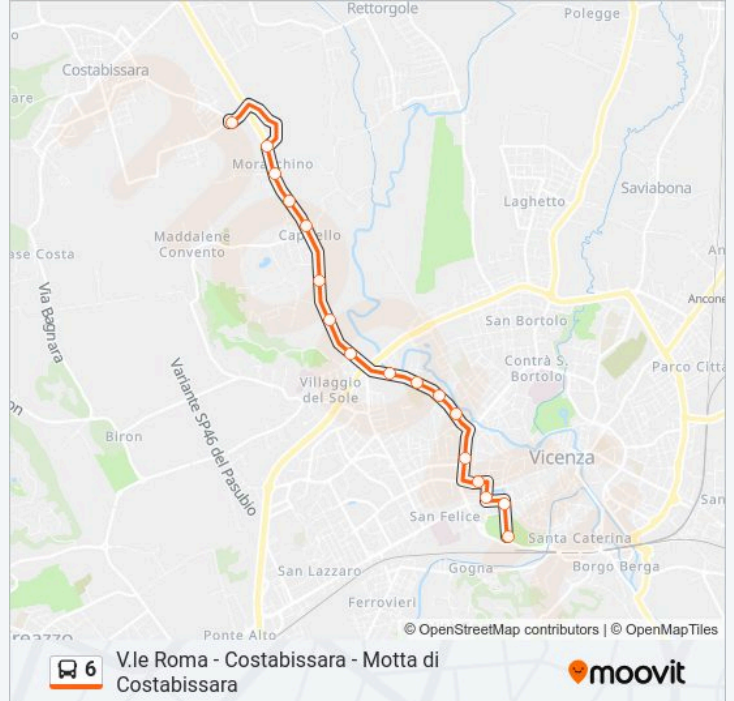

V.Le Trento, 108

V.Le Trento, 190

Viale Trento, 268

V.Le Trento, 350

SS 46 Del Pasubio, 40

SS Del Pasubio, 86

SS Del Pasubio, 166a

SS Del Pasubio, 326

SS Del Pasubio, 366

SS Del Pasubio, 436

SS Del Pasubio, 498

Località Fornaci - Via Cavour

### Orari della linea bus 6

Orari di partenza verso V.Le Roma > Località Fornaci:

lunedì	10:45
martedì	10:45
mercoledì	10:45
giovedì	10:45
venerdì	10:45
sabato	10:45
domenica	Non in Servizio

### Informazioni sulla linea bus 6

**Direzione:** V.Le Roma > Località Fornaci

**Fermate:** 17

**Durata del tragitto:** 14 min

**La linea in sintesi:**

**Direzione: V.Le Roma > Costabissara > Motta Di Costabissara**