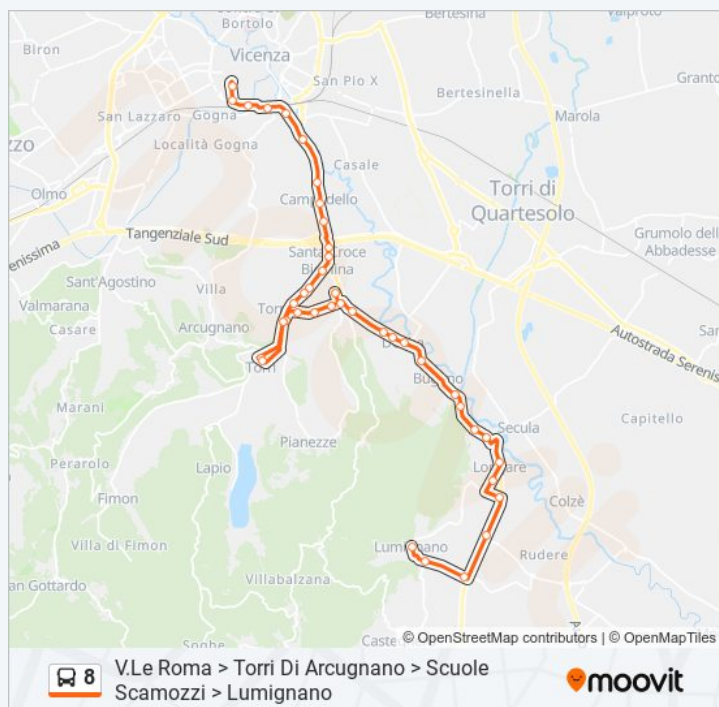

Usa Moovit per trovare le fermate della linea bus 8 più vicine a te e scoprire quando passerà il prossimo mezzo della linea bus 8

Direzione: V.Le Roma > Debba

20 fermate

[VISUALIZZA GLI ORARI DELLA LINEA](#)

Lumignano - Via Palazzo Bianco

Informazioni sulla linea bus 8

Direzione: V.Le Roma > Torri Di Arcugnano > Scuole Scamozzi > Lumignano

Fermate: 40

Durata del tragitto: 58 min

La linea in sintesi:

Orari, mappe e fermate della linea bus 8 disponibili in un PDF su moovitapp.com. Usa [App Moovit](#) per ottenere tempi di attesa reali, orari di tutte le altre linee o indicazioni passo-passo per muoverti con i mezzi pubblici a Padova.