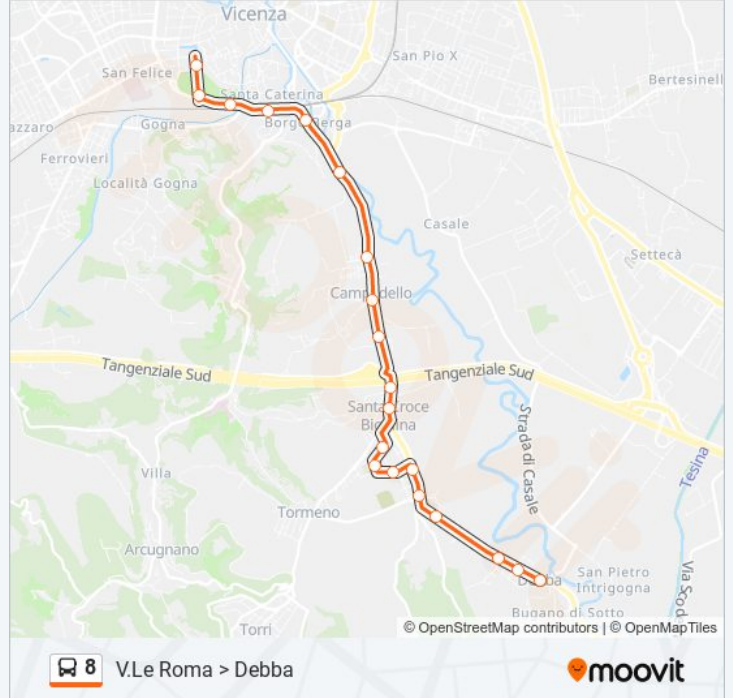

Usa Moovit per trovare le fermate della linea bus 8 più vicine a te e scoprire quando passerà il prossimo mezzo della linea bus 8

Direzione: V.Le Roma > Debba

20 fermate

[VISUALIZZA GLI ORARI DELLA LINEA](#)

V.Le Roma 17 (Capolinea)
V.Le Roma - Stazione FS
V.Le Venezia, 8
V.Le Risorgimento, 22
Via Borgo Berga, 58
Via Riverica Berica, 70
Campedello
Via Riviera Berica, Fronte Civ.251
Via Riviera Berica, 254
Via Riviera Berica, 334
Via Riviera Berica, 362
Via Orlando
Via Gramsci
Via Einaudi
V.Le Riviera Berica, 506 (S. Croce)
V.Le Riviera Berica, 544
V.Le Riviera Berica, 594
V.Le Riviera Berica, 692
V.Le Riviera Berica, 756
Debba - V.Le Riviera Berica (Capolinea)

Informazioni sulla linea bus 8

Direzione: V.Le Roma > Debba

Fermate: 20

Durata del tragitto: 24 min

La linea in sintesi:

Direzione: V.Le Roma > Debba > Lumignano

32 fermate

[VISUALIZZA GLI ORARI DELLA LINEA](#)

Via Riviera Berica, 254

Via Riviera Berica, 334

Via Riviera Berica, 362

Via Orlando

Via Gramsci

Via Einaudi

V.Le Riviera Berica, 506 (S. Croce)

V.Le Riviera Berica, 544