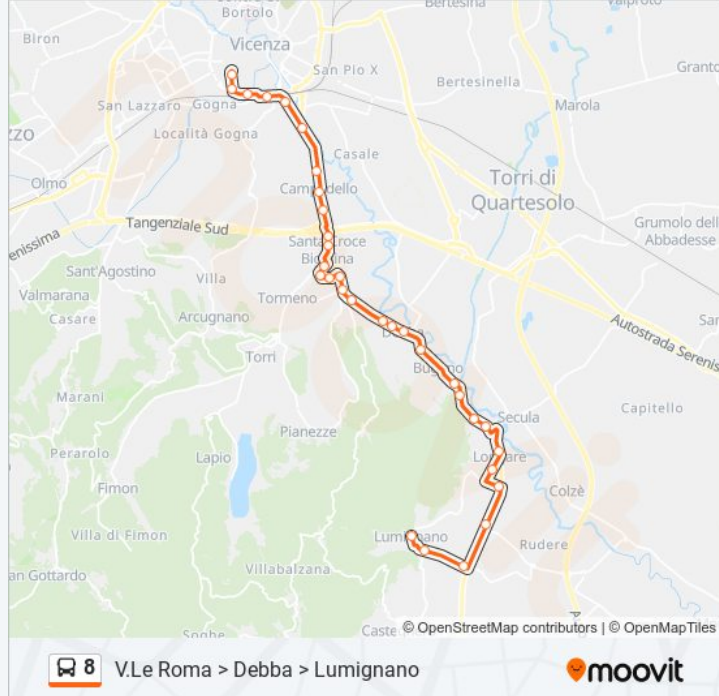

Via Riviera Berica, 254

Via Riviera Berica, 334

Via Riviera Berica, 362

Via Orlando

Via Gramsci

Via Einaudi

V.Le Riviera Berica, 506 (S. Croce)

V.Le Riviera Berica, 544

Informazioni sulla linea bus 8

Direzione: V.Le Roma > Debba > Lumignano

Fermate: 32

Durata del tragitto: 38 min

La linea in sintesi:

V.Le Riviera Berica, 756

Debba

Debba - Via Debba, 32

Longare - Via Col De Ruga

Longare - Via Col De Ruga, 68

Longare

Longare - Via Roma Chiesa

Longare - Via Roma, 158

Costozza - Via Chiesa Nuova

Longare - Via Europa, 5

Lumignano - Via Ponte Di Costozza

Lumignano - Via Palazzo Bianco, 21

Lumignano - Via Palazzo Bianco

Lumignano - P.za Mazzaretto (Capolinea)

Direzione: V.Le Roma > Torri Di Arcugnano > Debba

27 fermate

[VISUALIZZA GLI ORARI DELLA LINEA](#)

V.Le Roma 17 (Capolinea)