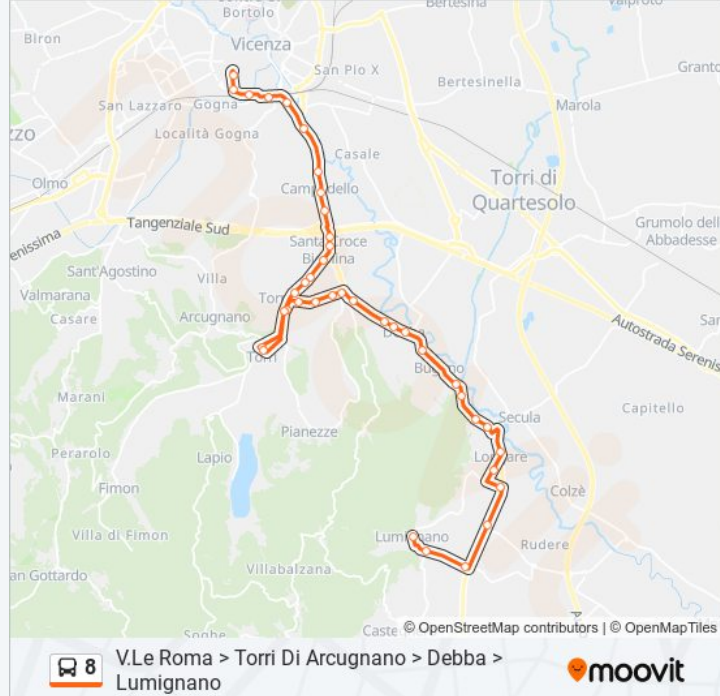

Torri Arcugnano - Via Tormeno, Fronte Civ.20

Via Longara, 155

Via Longara, 121

Via Longara

Via Longara, 9a

V.Le Riviera Berica, 594

V.Le Riviera Berica, 692

V.Le Riviera Berica, 756

Debba

Debba - Via Debba, 32

Longare - Via Col De Ruga

Longare - Via Col De Ruga, 68

Longare

Longare - Via Roma Chiesa

Longare - Via Roma, 158

Costozza - Via Chiesa Nuova

Longare - Via Europa, 5

Lumignano - Via Ponte Di Costozza

Lumignano - Via Palazzo Bianco, 21

Lumignano - Via Palazzo Bianco

Lumignano - P.za Mazzaretto (Capolinea)

Direzione: V.Le Roma > Torri Di Arcugnano > Scuole Scamozzi > Lumignano