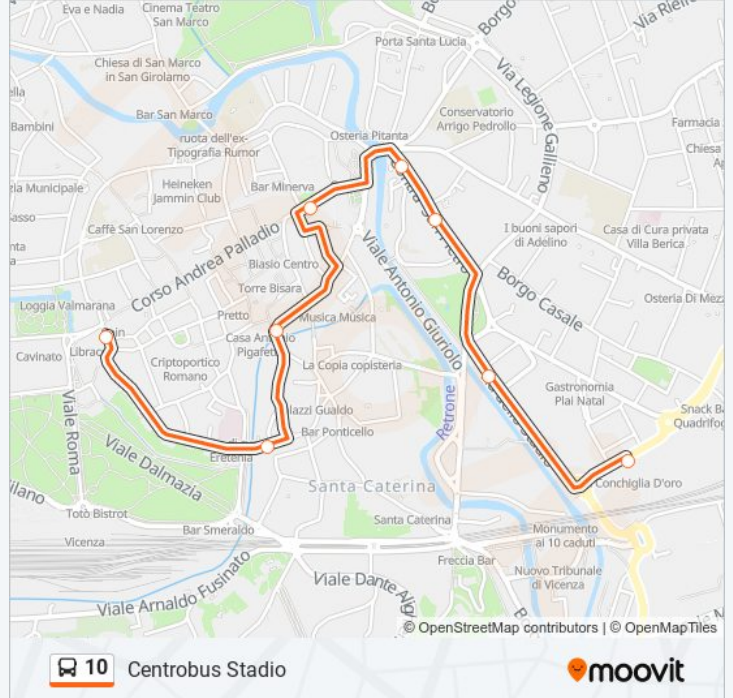

**Direzione: Park Stadio**

8 fermate

[VISUALIZZA GLI ORARI DELLA LINEA](#)

- Piazza Castello, 27
- Contra' Ponte Furo 4
- Basilica - L.Go Neri Pozza
- C.So Palladio 174
- Contra' San Pietro 12
- Contra' San Pietro 64
- V.Le Stadio, Fronte Civ.3
- Via Bassano Park Stadio

**Informazioni sulla linea bus 10**

**Direzione:** Park Stadio

**Fermate:** 8

**Durata del tragitto:** 8 min

**La linea in sintesi:**

## Informazioni sulla linea bus 10

**Direzione:** Park Stadio - Via Gallo

**Fermate:** 10

**Durata del tragitto:** 12 min

**La linea in sintesi:**

## Direzione: Piazza Castello

8 fermate

[VISUALIZZA GLI ORARI DELLA LINEA](#)

Via Bassano Park Stadio

Via Trissino, 101

Via Trissino, 3

Olimpico - Leva' Degli Angeli

Contrà Vittorio Veneto 21 - Teatro Olimpico