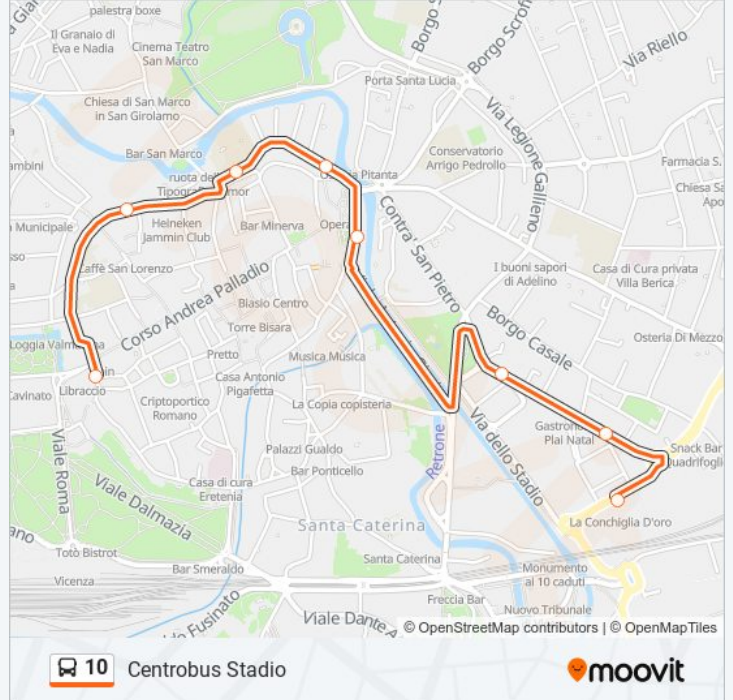

## Informazioni sulla linea bus 10

**Direzione:** Park Stadio - Via Gallo

**Fermate:** 10

**Durata del tragitto:** 12 min

**La linea in sintesi:**

## Direzione: Piazza Castello

8 fermate

[VISUALIZZA GLI ORARI DELLA LINEA](#)

Via Bassano Park Stadio

Via Trissino, 101

Via Trissino, 3

Olimpico - Leva' Degli Angeli

Contrà Vittorio Veneto 21 - Teatro Olimpico

## Orari della linea bus 10

Orari di partenza verso Piazza Castello:

lunedì	06:35 - 20:35
martedì	06:35 - 20:35
mercoledì	06:35 - 20:35
giovedì	06:35 - 20:35
venerdì	06:35 - 20:35
sabato	Non in Servizio
domenica	09:00 - 20:20

## Informazioni sulla linea bus 10

**Direzione:** Piazza Castello

**Fermate:** 8

**Durata del tragitto:** 7 min

**La linea in sintesi:**

Orari, mappe e fermate della linea bus 10 disponibili in un PDF su [moovitapp.com](https://moovitapp.com). Usa [App Moovit](https://moovitapp.com) per ottenere tempi di attesa reali, orari di tutte le altre linee o indicazioni passo-passo per muoverti con i mezzi pubblici a Padova.