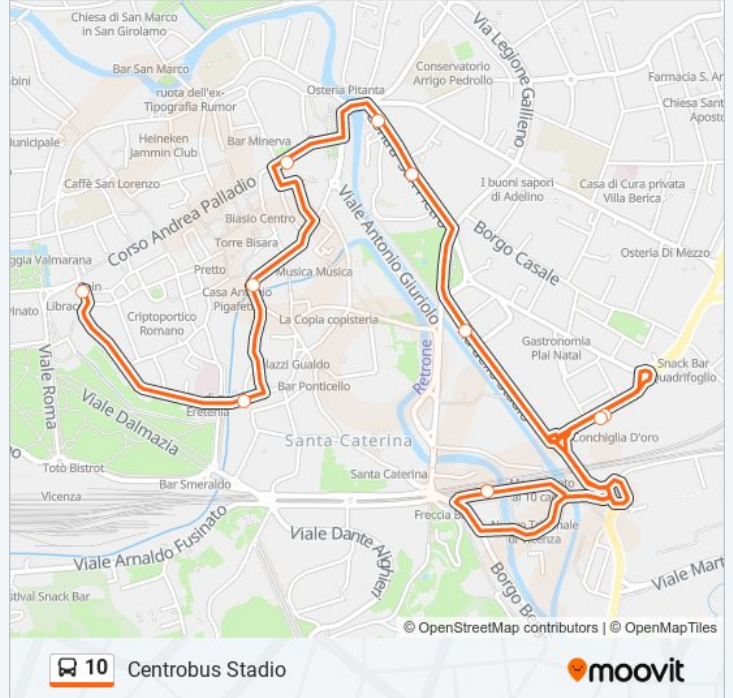

## Direzione: Park Stadio - Via Gallo

10 fermate

[VISUALIZZA GLI ORARI DELLA LINEA](#)

Piazza Castello, 27  
Contra' Ponte Furo 4  
Basilica - L.Go Neri Pozza  
C.So Palladio 174  
Contra' San Pietro 12  
Contra' San Pietro 64  
V.Le Stadio, Fronte Civ.3  
Park Stadio - Tribunale  
Via Gallo Fronte Civ.20  
Via Bassano Park Stadio

## Orari della linea bus 10

Orari di partenza verso Park Stadio - Via Gallo:

lunedì	06:57 - 19:47
martedì	06:57 - 19:47
mercoledì	06:57 - 19:47
giovedì	06:57 - 19:47
venerdì	06:57 - 19:47
sabato	Non in Servizio
domenica	Non in Servizio

## Informazioni sulla linea bus 10

**Direzione:** Park Stadio - Via Gallo

**Fermate:** 10

**Durata del tragitto:** 12 min

**La linea in sintesi:**

## Direzione: Piazza Castello

8 fermate

[VISUALIZZA GLI ORARI DELLA LINEA](#)

Via Bassano Park Stadio

Via Trissino, 101

Via Trissino, 3

Olimpico - Leva' Degli Angeli

Contrà Vittorio Veneto 21 - Teatro Olimpico