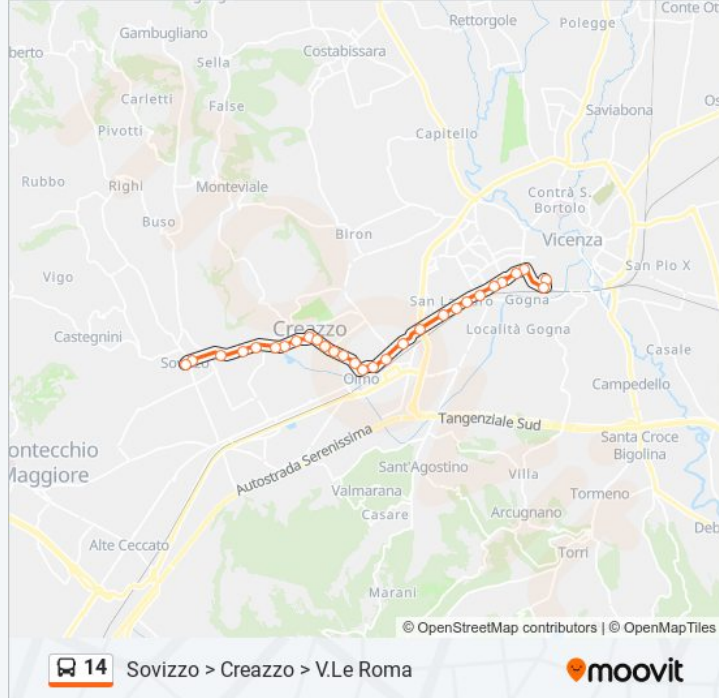

## Direzione: Sovizzo > Creazzo > V.Le Roma

29 fermate

[VISUALIZZA GLI ORARI DELLA LINEA](#)

Sovizzo - Piazza Manzoni (Capolinea)

Sovizzo - Via Roma, 31

Creazzo - Via Btg Vicenza, Fronte Civ.106

Creazzo - Via Btg Vicenza

## Informazioni sulla linea bus 14

**Direzione:** Sovizzo > Creazzo > V.Le Roma

**Fermate:** 29

**Durata del tragitto:** 28 min

**La linea in sintesi:**

V.Le S. Lazzaro, 41

V.Le Verona, 91

V.Le Verona, 49

C.So San Felice, 263

C.So San Felice, 219

C.So San Felice, 163

P.Le Stazione FS

V.Le Roma

Orari, mappe e fermate della linea bus 14 disponibili in un PDF su [moovitapp.com](https://moovitapp.com). Usa [App Moovit](https://moovitapp.com) per ottenere tempi di attesa reali, orari di tutte le altre linee o indicazioni passo-passo per muoverti con i mezzi pubblici a Padova.