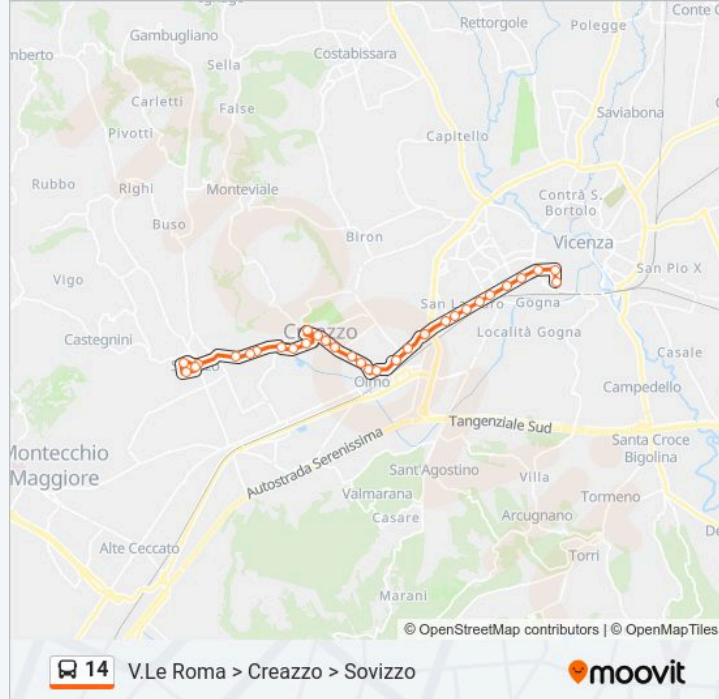

Usa Moovit per trovare le fermate della linea bus 14 più vicine a te e scoprire quando passerà il prossimo mezzo della linea bus 14

Direzione: V.Le Roma > Creazzo > Sovizzo

31 fermate

[VISUALIZZA GLI ORARI DELLA LINEA](#)

Creazzo - V.Le Degli Alpini, Fronte Vicolo Cimabue

V.Le Degli Alpini, Fronte Via Caravaggio

Creazzo - V.Le Degli Alpini

Creazzo - Via Btg Vicenza, 8

Creazzo - Via Btg Vicenza

Creazzo - Via Btg Vicenza, 54

Sovizzo - Via Roma

Sovizzo - Via Roma, 72

Sovizzo - Via Manzoni, 25

Sovizzo - Piazza Manzoni (Capolinea)

Orari, mappe e fermate della linea bus 14 disponibili in un PDF su moovitapp.com. Usa App Moovit per ottenere tempi di attesa reali, orari di tutte le altre linee o indicazioni passo-passo per muoverti con i mezzi pubblici a Padova.