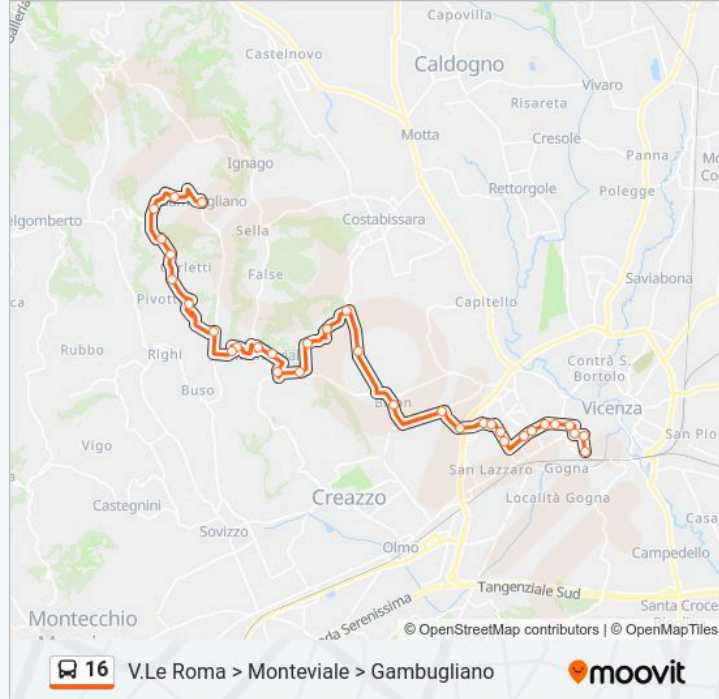

Usa Moovit per trovare le fermate della linea bus 16 più vicine a te e scoprire quando passerà il prossimo mezzo della linea bus 16

Direzione: V.Le Roma > Monteviale > Gambugliano

33 fermate

[VISUALIZZA GLI ORARI DELLA LINEA](#)

V.Le Crispi, Fronte Civ.81

V.Le Crispi, 124

Via Cattane, 16

Str. Delle Cattane, 58

Str. Delle Cattane, 128

Via Biron Di Sotto, 156

Monteviale - Via Biron, 43

Monteviale - Via Bagnara, 124

Monteviale - P.za Libert  (Capolinea)

Monteviale - Via Fortuna, 70

Monteviale - Via Tovazzi, 12

Monteviale - Via Tovazzi, 26

Gambugliano - Via Canove

Gambugliano - Via Rudella, Fronte Civ.2

Gambugliano - Via Rudella, 30

Gambugliano - Via Rudella

Gambugliano - Via Tommasetto

Gambugliano - Via Pozzetti

Gambugliano - Via Pozzetti, 2

Gambugliano - P.za Corobbo

Orari, mappe e fermate della linea bus 16 disponibili in un PDF su moovitapp.com. Usa App Moovit per ottenere tempi di attesa reali, orari di tutte le altre linee o indicazioni passo-passo per muoverti con i mezzi pubblici a Padova.