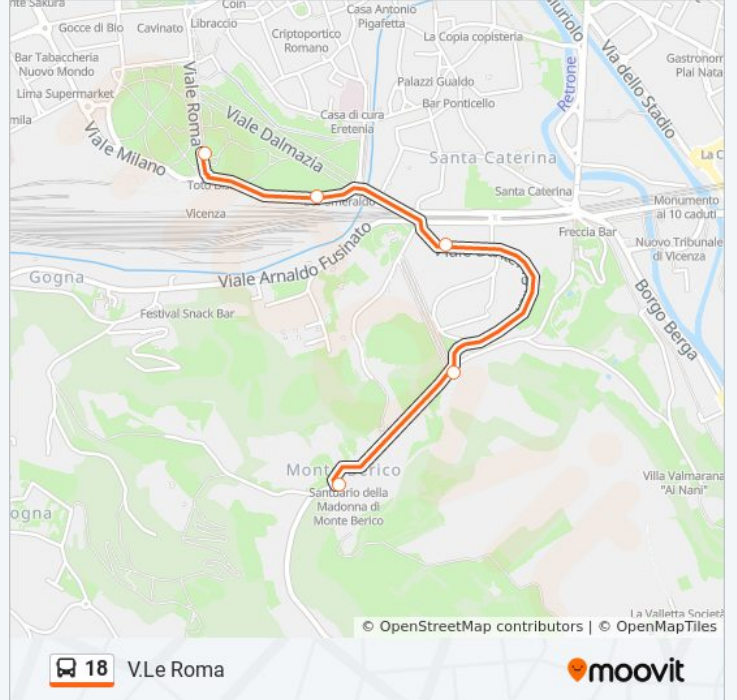

La linea bus 18 Monte Berico > V.Le Roma ha una destinazione. Durante la settimana è operativa:

(1) Monte Berico > V.Le Roma: 07:00 - 19:00

Usa Moovit per trovare le fermate della linea bus 18 più vicine a te e scoprire quando passerà il prossimo mezzo della linea bus 18

Direzione: Monte Berico > V.Le Roma

5 fermate

[VISUALIZZA GLI ORARI DELLA LINEA](#)

V.Le Dieci Giugno - M.Te Berico

Vicenza Al Cristo

Via Dante

V.Le Venezia, Fronte Civ.8

V.Le Roma - Stazione FS

Orari della linea bus 18

Orari di partenza verso Monte Berico > V.Le Roma:

lunedì	Non in Servizio
martedì	Non in Servizio
mercoledì	Non in Servizio
giovedì	Non in Servizio
venerdì	Non in Servizio
sabato	Non in Servizio
domenica	07:00 - 19:00

Informazioni sulla linea bus 18

Direzione: Monte Berico > V.Le Roma

Fermate: 5

Durata del tragitto: 5 min

La linea in sintesi:

Orari, mappe e fermate della linea bus 18 disponibili in un PDF su moovitapp.com. Usa [App Moovit](#) per ottenere tempi di attesa reali, orari di tutte le altre linee o indicazioni passo-passo per muoverti con i mezzi pubblici a Padova.