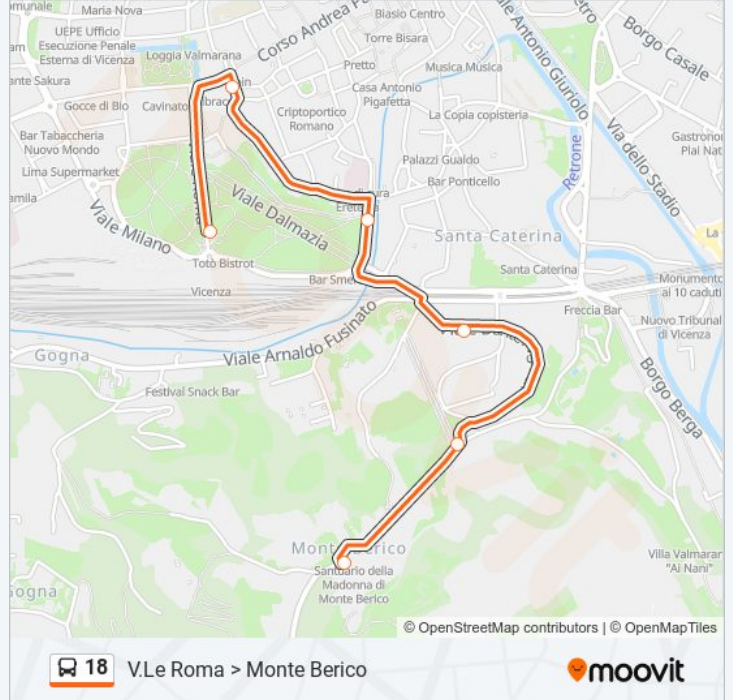

La linea bus 18 V.Le Roma > Monte Berico ha una destinazione. Durante la settimana è operativa:

(1) V.Le Roma > Monte Berico: 06:45 - 18:45

Usa Moovit per trovare le fermate della linea bus 18 più vicine a te e scoprire quando passerà il prossimo mezzo della linea bus 18

Direzione: V.Le Roma > Monte Berico

6 fermate

[VISUALIZZA GLI ORARI DELLA LINEA](#)

V.Le Roma - Stazione FS

Piazza Castello, 27

V.Le Eretenio, 16

Via Dante

Vicenza Al Cristo

V.Le Dieci Giugno - M. Te Berico

Orari della linea bus 18

Orari di partenza verso V.Le Roma > Monte Berico:

lunedì	Non in Servizio
martedì	Non in Servizio
mercoledì	Non in Servizio
giovedì	Non in Servizio
venerdì	Non in Servizio
sabato	Non in Servizio
domenica	06:45 - 18:45

Informazioni sulla linea bus 18

Direzione: V.Le Roma > Monte Berico

Fermate: 6

Durata del tragitto: 5 min

La linea in sintesi:

Orari, mappe e fermate della linea bus 18 disponibili in un PDF su moovitapp.com. Usa [App Moovit](#) per ottenere tempi di attesa reali, orari di tutte le altre linee o indicazioni passo-passo per muoverti con i mezzi pubblici a Padova.