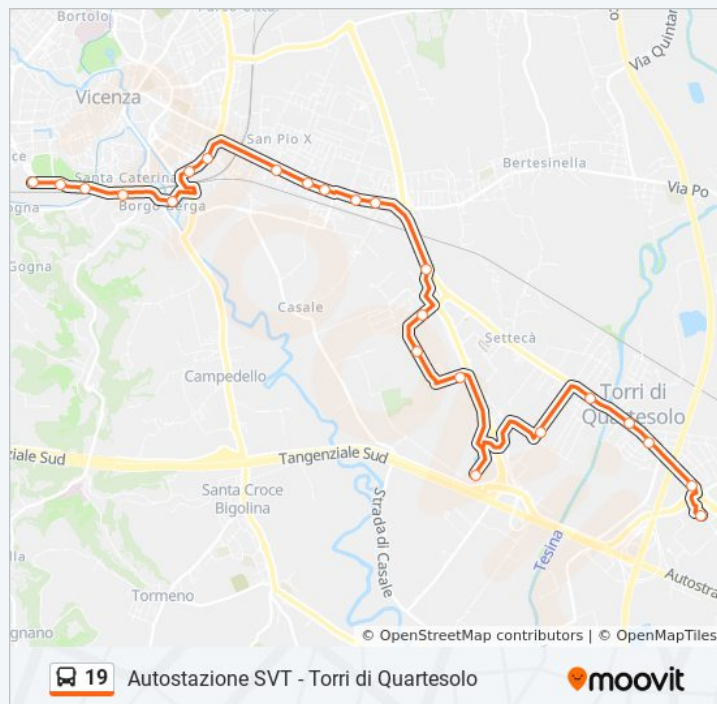

V.Le Venezia, 8

V.Le Risorgimento, 22

Via Oliva

Park Stadio - Tribunale

V.Le Trissino, 72

V.Le Della Pace, 80

V.Le Della Pace, 196

Via Della Pace, 232

V.Le Della Pace, 302

V.Le Camisano, 28

V.Le Camisano, 10a

Via Zamenhof, 28

Via Zamenhof, 302

Via Zamenhoff, Fronte Civ.825

Strada Delle Caperse - Motorizzazione Civile

Torri Di Quartesolo - Via Italia Unità, 125

Torri Di Quartesolo - Via Roma, 62

Torri Di Quartesolo - Via Roma, 154

Torri Di Quartesolo - Via Roma

Torri Di Quartesolo - Via Roma, 292

Torri Di Quartesolo - Via Pola, 20 (Torri)

giovedì

08:35 - 11:10

venerdì

08:35 - 11:10

sabato

Non in Servizio

domenica

Non in Servizio

Informazioni sulla linea bus 19

Direzione: Autostazione Svt > Via Zamenhof > Motorizzazione Civile > Torri Di Quartesolo

Fermate: 23

Durata del tragitto: 26 min

La linea in sintesi:

Orari, mappe e fermate della linea bus 19 disponibili in un PDF su moovitapp.com. Usa [App Moovit](#) per ottenere tempi di attesa reali, orari di tutte le altre linee o indicazioni passo-passo per muoverti con i mezzi pubblici a Padova.

[Scopri Moovit](#) • [Soluzioni MaaS](#) • [Paesi disponibili](#) • [Mooviter Community](#)

© 2023 Moovit - Tutti i diritti riservati

Controlla gli orari di arrivo in tempo reale