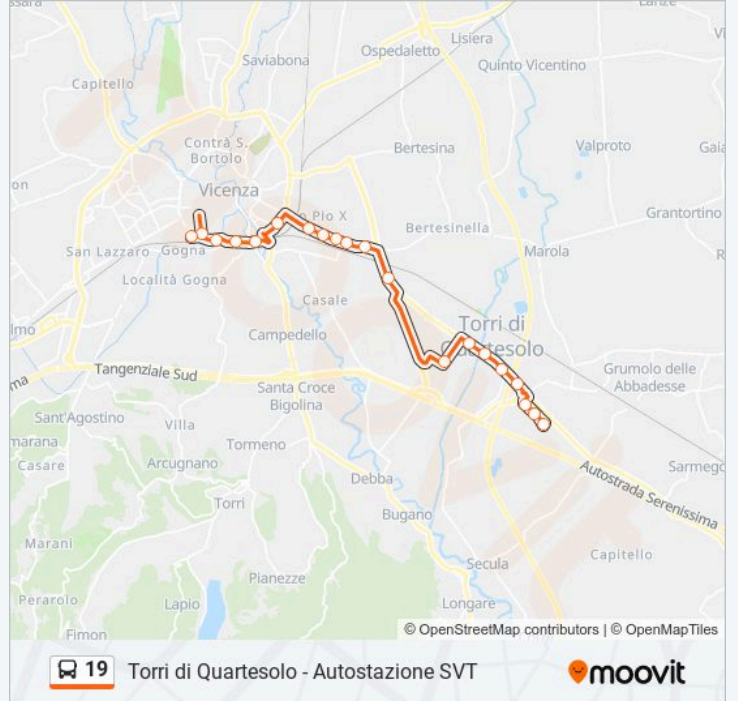

Direzione: Torri Di Quartesolo > Autostazione Svt

20 fermate

[VISUALIZZA GLI ORARI DELLA LINEA](#)

Torri Di Quartesolo - Via Pola, 20 (Torri)

Torri Di Quartesolo - Via Pola, 24 Torri

Torri Di Quartesolo - Via Vedelleria, 1

V.Le Venezia, Fronte Civ.8

V.Le Roma - Stazione FS

Autostazione Svt

Orari della linea bus 19

Orari di partenza verso Torri Di Quartesolo > Autostazione Svt:

lunedì	Non in Servizio
martedì	Non in Servizio
mercoledì	Non in Servizio
giovedì	Non in Servizio
venerdì	Non in Servizio
sabato	09:15 - 20:25
domenica	09:15 - 20:25

Informazioni sulla linea bus 19**Direzione:** Torri Di Quartesolo > Autostazione Svt**Fermate:** 20**Durata del tragitto:** 23 min**La linea in sintesi:**

Direzione: Torri Di Quartesolo > Motorizzazione Civile > Via Zamenhof > Autostazione Svt

24 fermate

[VISUALIZZA GLI ORARI DELLA LINEA](#)

- Torri Di Quartesolo - Via Pola, 20 (Torri)
- Torri Di Quartesolo - Via Pola, 24 Torri
- Torri Di Quartesolo - Via Vedelleria, 1
- Torri Di Quartesolo - Via Roma, 161
- Torri Di Quartesolo - Via Roma, 129
- Torri Di Quartesolo - Via Roma, 79
- Torri Di Quartesolo - Via Roma, 41
- Torri Di Quartesolo - Via Italia Unità, 125
- Strada Delle Caperse - Motorizzazione Civile
- Via Zamenhoff, 825
- Via Zamenhof, 364
- Via Zamenhof, Fronte Civ.28
- V.Le Camisano, Fronte 10a
- V.Le Camisano, 67
- V.Le Della Pace (Caserma Ederle)
- V.Le Della Pace, 175
- V.Le Della Pace, 147
- V.Le Della Pace, Fronte Civ.70