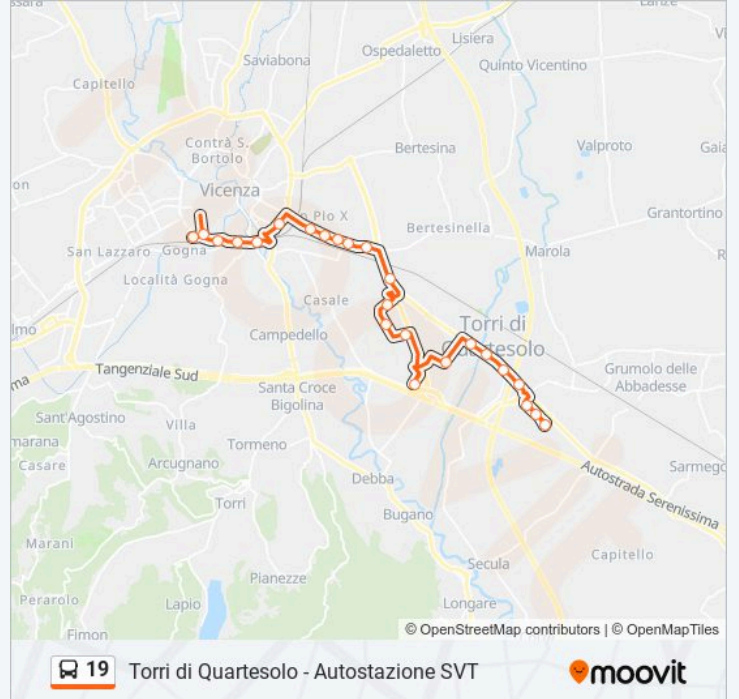

Informazioni sulla linea bus 19**Direzione:** Torri Di Quartesolo > Autostazione Svt**Fermate:** 20**Durata del tragitto:** 23 min**La linea in sintesi:**

Direzione: Torri Di Quartesolo > Motorizzazione Civile > Via Zamenhof > Autostazione Svt

Orari della linea bus 19

Orari di partenza verso Torri Di Quartesolo > Motorizzazione Civile > Via Zamenhof > Autostazione Svt:

lunedì	09:15 - 11:50
martedì	09:15 - 11:50
mercoledì	09:15 - 11:50
giovedì	09:15 - 11:50
venerdì	09:15 - 11:50
sabato	Non in Servizio
domenica	Non in Servizio

Informazioni sulla linea bus 19

Direzione: Torri Di Quartesolo > Motorizzazione Civile > Via Zamenhof > Autostazione Svt

Fermate: 24

Durata del tragitto: 29 min

La linea in sintesi:

V.Le Trissino, 149

Via Gallo Fronte Civ.20

V.Le Risorgimento, Fronte Civ.24

V.Le Venezia, Fronte Civ.8

V.Le Roma - Stazione FS

Autostazione Svt

Direzione: Torri Di Quartesolo > Via Zamenhof > Autostazione Svt

23 fermate

[VISUALIZZA GLI ORARI DELLA LINEA](#)