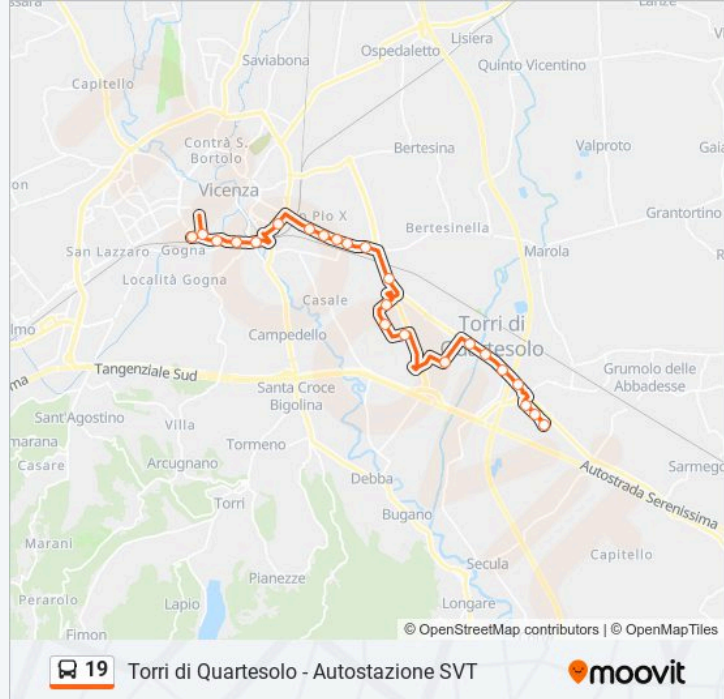

Via Gallo Fronte Civ.20

V.Le Risorgimento, Fronte Civ.24

V.Le Venezia, Fronte Civ.8

V.Le Roma - Stazione FS

Autostazione Svt

Orari, mappe e fermate della linea bus 19 disponibili in un PDF su moovitapp.com. Usa App Moovit per ottenere tempi di attesa reali, orari di tutte le altre linee o indicazioni passo-passo per muoverti con i mezzi pubblici a Padova.

© 2024 Moovit - Tutti i diritti riservati