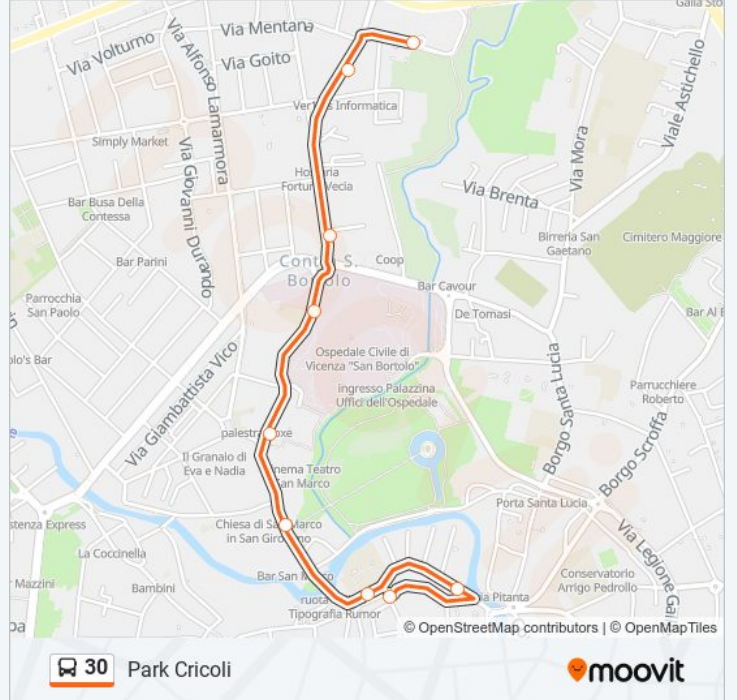

**Direzione: Contra' Delle Canove**

8 fermate

[VISUALIZZA GLI ORARI DELLA LINEA](#)

Park Cricoli

V.Le M.Te Grappa, 45

Via Medici, 35

Contra S. Bortolo, 91 - Ospedale

Contra San Francesco, 59

**Informazioni sulla linea bus 30**

**Direzione:** Contra' Delle Canove

**Fermate:** 8

**Durata del tragitto:** 5 min

**La linea in sintesi:**

### Direzione: Park Cricoli

9 fermate

[VISUALIZZA GLI ORARI DELLA LINEA](#)

S. Corona - Contra' Delle Canove

Contra' Vittorio Veneto 21 - Teatro Olimpico

Contra' Vittorio Veneto 3 - Istituto Leone XII

Contra' San Marco, 36

### Informazioni sulla linea bus 30

**Direzione:** Park Cricoli

**Fermate:** 9

**Durata del tragitto:** 8 min

**La linea in sintesi:**

Orari, mappe e fermate della linea bus 30 disponibili in un PDF su [moovitapp.com](https://moovitapp.com). Usa [App Moovit](#) per ottenere tempi di attesa reali, orari di tutte le altre linee o indicazioni passo-passo per muoverti con i mezzi pubblici a Padova.