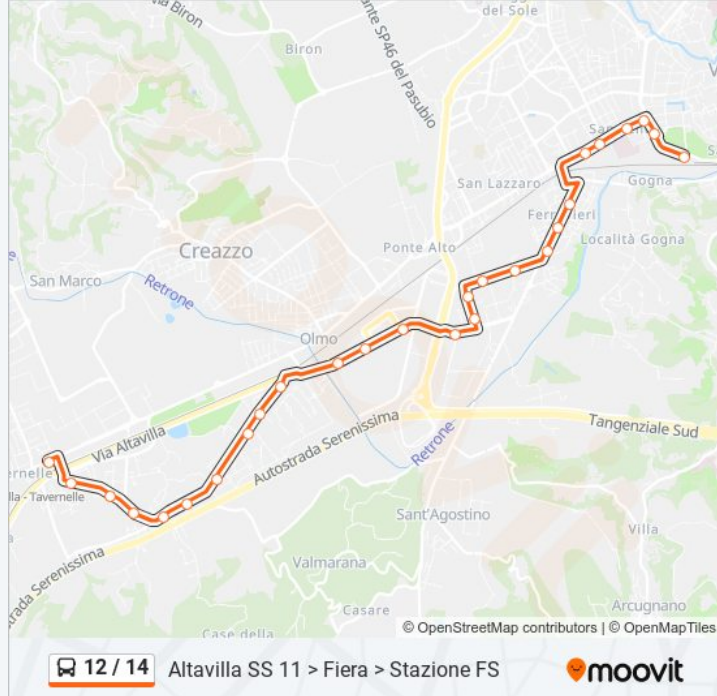

V.Le Verona, 49

C.So San Felice, 263

C.So San Felice, 219

C.So San Felice, 163

V.Le Milano, 68

P.Le Stazione FS

Direzione: Altavilla SS 11 > Fiera > V.Le Roma

28 fermate

[VISUALIZZA GLI ORARI DELLA LINEA](#)

Altavilla V.Na - S.S. 11

Altavilla V.Na - V.Le Verdi, 87

Altavilla V.Na - V.Le Verdi, 25

Altavilla V.Na - Via Marconi, 91

Altavilla V.Na - Via Roma, 72

Altavilla V.Na - Via Roma, 122

Altavilla V.Na - Via Vicenza, 6/A

Altavilla V.Na - Via Vicenza, 122

Altavilla V.Na - Via Vicenza, 180

Altavilla V.Na - Via Vicenza, 240

V.Le Della Scienza

V.Le Della Scienza, Fronte Civ.44

Viale Della Scienza, Fronte Civ.20

V.Le Del Lavoro, 69

Via Della Meccanica, 59

Via Della Meccanica, 5

V.Le Dell'Industria, 67

V.Le Dell'Industria, 33

Orari della linea bus 12 / 14

Orari di partenza verso Altavilla SS 11 > Fiera > V.Le Roma:

lunedì	06:25 - 19:55
martedì	06:25 - 19:55
mercoledì	06:25 - 19:55
giovedì	06:25 - 19:55
venerdì	06:25 - 19:55
sabato	06:25 - 19:55
domenica	07:30 - 19:25

Informazioni sulla linea bus 12 / 14

Direzione: Altavilla SS 11 > Fiera > V.Le Roma

Fermate: 28

Durata del tragitto: 30 min

La linea in sintesi: