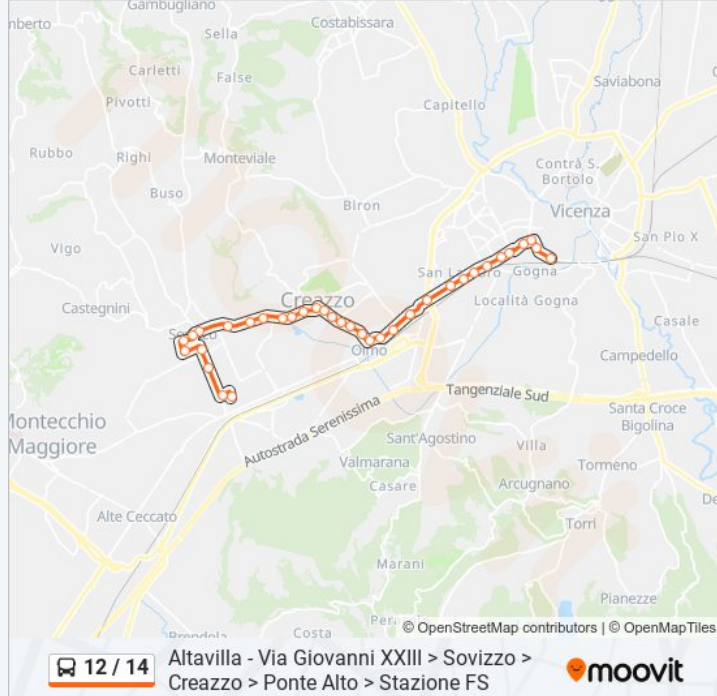

Olmo - Via Trieste, 29

Olmo - Via Trieste, 3

Strada Regionale 11

S.S. 11, 21

S.S. 11, 51 (Ponte Alto)

V.Le S. Lazzaro, 197

V.Le S. Lazzaro, 87

V.Le S. Lazzaro, 41

V.Le Verona, 91

V.Le Verona, 49

C.So San Felice, 263

C.So San Felice, 219

C.So San Felice, 163

V.Le Milano, 68

P.Le Stazione FS

Direzione: Altavilla - Via Giovanni XXIII > Sovizzo > Creazzo > Ponte Alto > V.Le Roma

36 fermate

[VISUALIZZA GLI ORARI DELLA LINEA](#)

Altavilla V.Na - Via Giovanni XXIII (Capolinea)

Altavilla V.Na - Via Lago Di Carezza, 13

Sovizzo - Via Risorgimento, 2

Sovizzo - Via Risorgimento, 43

Sovizzo - V.Le Degli Alpini, 20