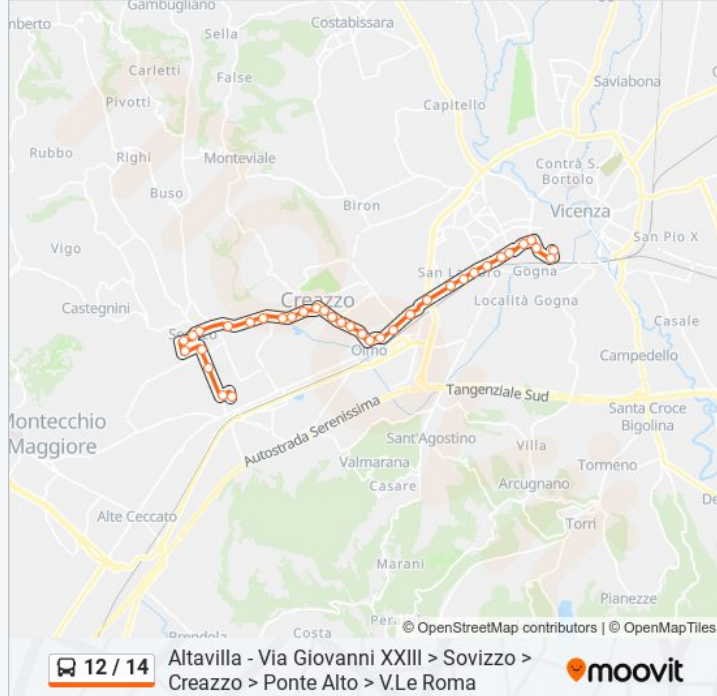

Olmo - Via Trieste, 3

Strada Regionale 11

S.S. 11, 21

S.S. 11, 51 (Ponte Alto)

V.Le S. Lazzaro, 197

V.Le S. Lazzaro, 87

V.Le S. Lazzaro, 41

V.Le Verona, 91

V.Le Verona, 49

C.So San Felice, 263

C.So San Felice, 219

C.So San Felice, 163

V.Le Milano, 68

P.Le Stazione FS

V.Le Roma

Orari, mappe e fermate della linea bus 12 / 14 disponibili in un PDF su moovitapp.com. Usa [App Moovit](#) per ottenere tempi di attesa reali, orari di tutte le altre linee o indicazioni passo-passo per muoverti con i mezzi pubblici a Padova.