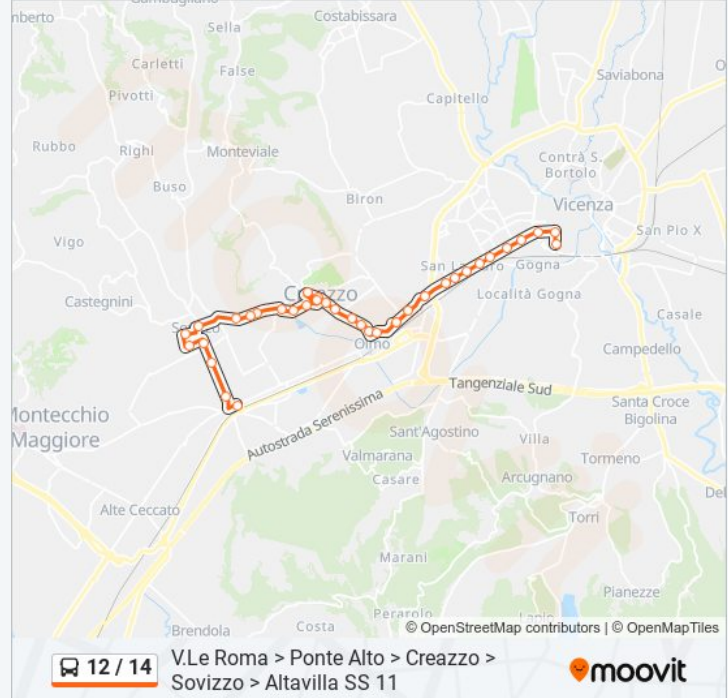

### Informazioni sulla linea bus 12 / 14

**Direzione:** V.Le Roma > Ponte Alto > Creazzo > Sovizzo > Altavilla SS 11

**Fermate:** 35

**Durata del tragitto:** 34 min

**La linea in sintesi:**

Creazzo - Via Risorgimento (Capolinea)

Creazzo - Via S. Marco, 11

Creazzo - V.Le Degli Alpini, Fronte Vicolo Cimabue

V.Le Degli Alpini, Fronte Via Caravaggio

Creazzo - V.Le Degli Alpini

Creazzo - Via Btg Vicenza, 8

Creazzo - Via Btg Vicenza

Creazzo - Via Btg Vicenza, 54

Sovizzo - Via Roma

Sovizzo - Via Manzoni, Fronte Civ.25

Sovizzo - V.Le Degli Alpini, 31

Sovizzo - Via Risorgimento, 40

Sovizzo - Via Risorgimento, Fronte Civ.2

Sovizzo - Via Risorgimento, 45

Altavilla V.Na - S.S. 11

Orari, mappe e fermate della linea bus 12 / 14 disponibili in un PDF su [moovitapp.com](https://moovitapp.com). Usa [App Moovit](https://moovitapp.com) per ottenere tempi di attesa reali, orari di tutte le altre linee o indicazioni passo-passo per muoverti con i mezzi pubblici a Padova.