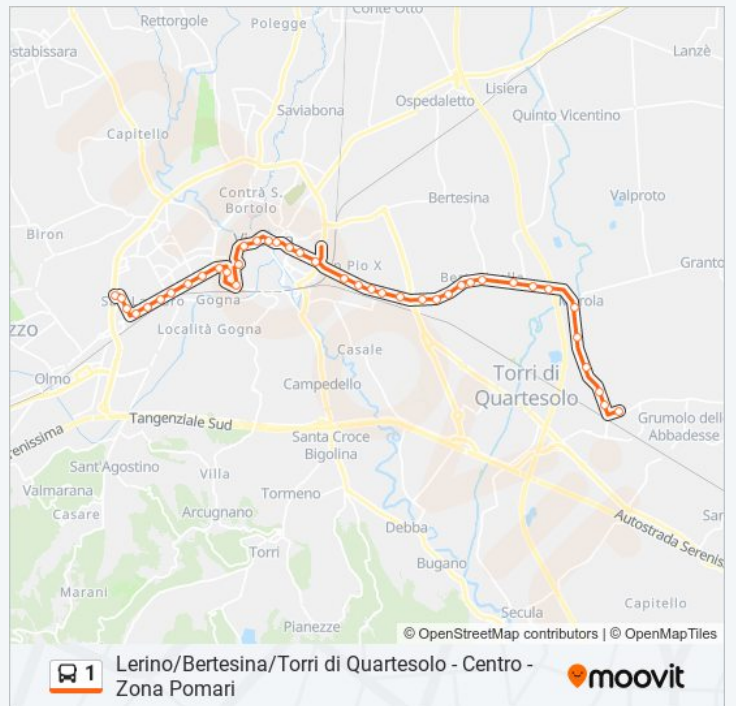

Durata del tragitto: 44 min

La linea in sintesi:

Via Ca' Balbi, 355

Via Ca' Balbi, 309

Via Ca' Balbi, Fronte Civ.264

Via Ca' Balbi, 179

Via Ca' Balbi, 127

Via Ca' Balbi, 59

V.Le Camisano, 67

V.Le Della Pace (Caserma Ederle)

V.Le Della Pace, 175

V.Le Della Pace, 147

V.Le Della Pace, Fronte Civ.70

C.So Padova, 123

C.So Padova, 53

Porta Padova, 51

Piazza XX Settembre

Contrà Vittorio Veneto 21 - Teatro Olimpico

Contrà Vittorio Veneto 3 - Istituto Leone XII

Contrà San Biagio, 76

Piazza Castello, 1

V.Le Roma - Stazione FS

Via Btg. M.Te Berico, 25

C.So San Felice, 54

C.So San Felice, 242

V.Le Verona, 20

V.Le Verona, 122

V.Le San Lazzaro, 18

V.Le San Lazzaro, 66

V.Le San Lazzaro, 112

Via Fermi, 68

Via Fermi, 208

Via Moneta

Direzione: Setteca' > Stazione FS

Orari della linea bus 1