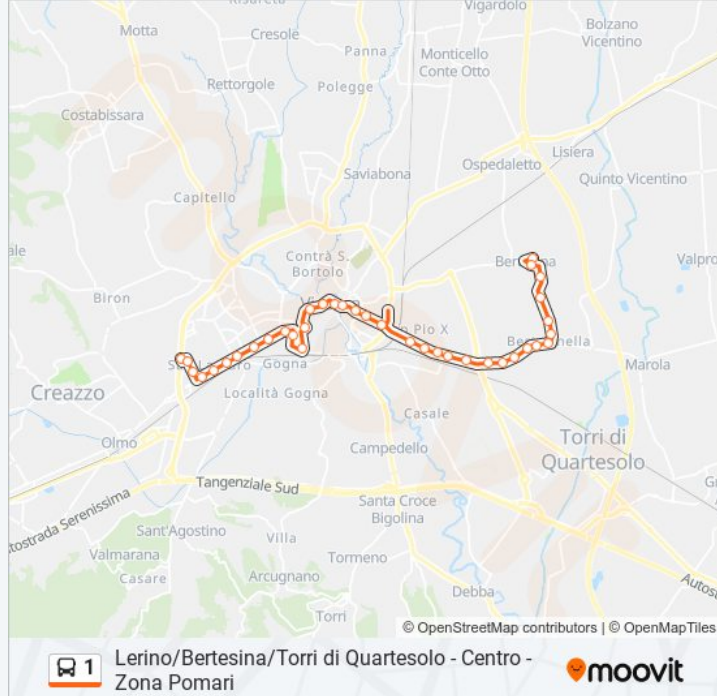

Informazioni sulla linea bus 1

Direzione: Bertesina > Via Moneta

Fermate: 37

Durata del tragitto: 35 min

La linea in sintesi:

Porta Padova, 51

Piazza XX Settembre

Contrà Vittorio Veneto 21 - Teatro Olimpico

Contrà Vittorio Veneto 3 - Istituto Leone XII

Contrà San Biagio, 76

Piazza Castello, 1

V.Le Roma - Stazione FS

Via Btg. M.Te Berico, 25

C.So San Felice, 54

C.So San Felice, 242

V.Le Verona, 20

V.Le Verona, 122

V.Le San Lazzaro, 18

V.Le San Lazzaro, 66

V.Le San Lazzaro, 112

Via Fermi, 68

Via Fermi, 208

Via Moneta

Direzione: Bertolinella > Via Moneta

Informazioni sulla linea bus 1

Direzione: Bertolinella > Via Moneta

Fermate: 30

Durata del tragitto: 25 min

La linea in sintesi:

C.So Padova, 53

Porta Padova, 51

Piazza XX Settembre