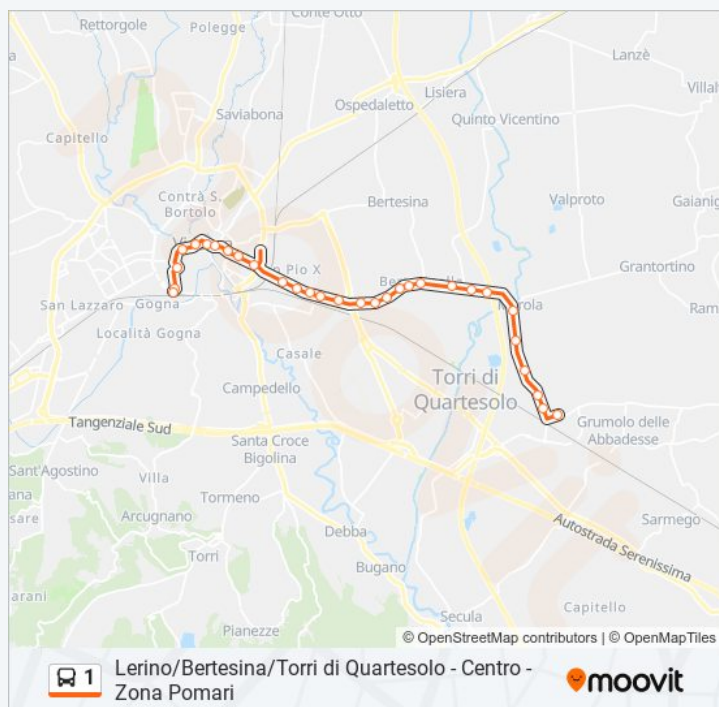

C.So Padova, 53

Porta Padova, 51

Piazza XX Settembre

Contrà Vittorio Veneto 21 - Teatro Olimpico

Contrà Vittorio Veneto 3 - Istituto Leone XII

Contrà San Biagio, 76

Piazza Castello, 1

V.Le Roma - Stazione FS

P.Le Stazione FS

Direzione: Lerino > Via Moneta

40 fermate

[VISUALIZZA GLI ORARI DELLA LINEA](#)

Lerino - Via Altire (Capolinea)

Lerino - Via Dal Ponte, 14

Lerino - Via Dal Ponte, 48

Lerino - Via Dal Ponte, 78

Marola - Via Dal Ponte, 150

Marola - Via Dal Ponte, 236

Marola - Via Po

Torri Di Quartesolo - Via Po, 44

Torri Di Quartesolo - Via Ca' Balbi, 1

Orari della linea bus 1

Orari di partenza verso Lerino > Via Moneta: