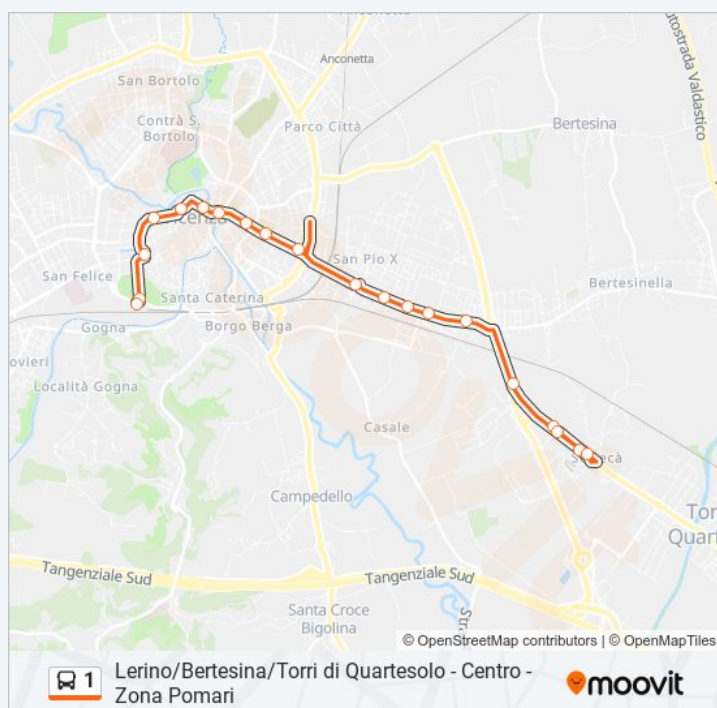

20 fermate

[VISUALIZZA GLI ORARI DELLA LINEA](#)

S.S. 11, 46

Vicenza Sr11, 114

Vicenza Sr11, 187

S.S. 11, 75

V.Le Camisano, Fronte 10a

V.Le Camisano, 67

V.Le Della Pace (Caserma Ederle)

V.Le Della Pace, 175

V.Le Della Pace, 147

V.Le Della Pace, Fronte Civ.70

C.So Padova, 123

C.So Padova, 53

Porta Padova, 51

Piazza XX Settembre

Contrà Vittorio Veneto 21 - Teatro Olimpico

Contrà Vittorio Veneto 3 - Istituto Leone XII

Contrà San Biagio, 76

Piazza Castello, 1

V.Le Roma - Stazione FS

P.Le Stazione FS

Direzione: Setteca' > Via Moneta

30 fermate

[VISUALIZZA GLI ORARI DELLA LINEA](#)

S.S. 11, 46

Vicenza Sr11, 114

Vicenza Sr11, 187

S.S. 11, 75

V.Le Camisano, Fronte 10a

Orari di partenza verso Setteca' > Stazione FS:

lunedì	20:40
martedì	20:40
mercoledì	20:40
giovedì	20:40
venerdì	20:40
sabato	Non in Servizio
domenica	Non in Servizio

Informazioni sulla linea bus 1

Direzione: Setteca' > Stazione FS

Fermate: 20

Durata del tragitto: 17 min

La linea in sintesi:

Orari della linea bus 1

Orari di partenza verso Setteca' > Via Moneta:

lunedì	01:25 - 19:40
martedì	01:25 - 19:40
mercoledì	01:25 - 19:40
giovedì	01:25 - 19:40
venerdì	01:25 - 19:40
sabato	09:55 - 17:25
domenica	Non in Servizio