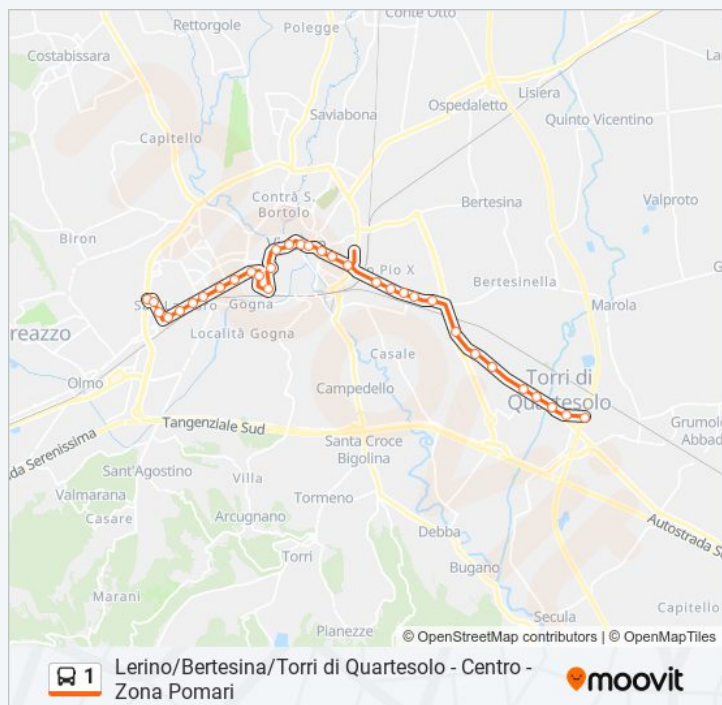

V.Le San Lazzaro, 112

Via Fermi, 68

Via Fermi, 208

Via Moneta

Orari, mappe e fermate della linea bus 1 disponibili in un PDF su moovitapp.com. Usa [App Moovit](https://moovitapp.com) per ottenere tempi di attesa reali, orari di tutte le altre linee o indicazioni passo-passo per muoverti con i mezzi pubblici a Padova.