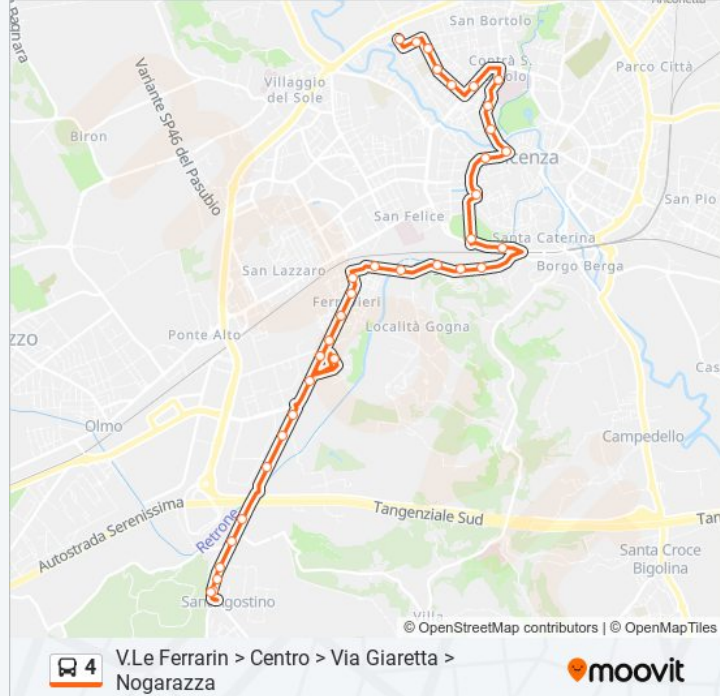

Informazioni sulla linea bus 4**Direzione:** V.Le Ferrarin > Centro > Via Giaretta**Fermate:** 25**Durata del tragitto:** 20 min**La linea in sintesi:**

Via Vaccari, 156

V.Le Sant'Agostino, 48

V.Le Sant'Agostino, 140

Informazioni sulla linea bus 4

Direzione: V.Le Ferrarin > Centro > Via Giaretta > Nogarazza

Fermate: 35

Durata del tragitto: 28 min

La linea in sintesi:

Via Maganza, Fronte Civ.63

Via Ferretti, 50

Via Vaccari, 156

V.Le Sant'Agostino, 48

V.Le Sant'Agostino, 140

V.Le Sant'Agostino, Fronte Civ.179

Via Giaretta

V.Le S. Agostino, 266

V.Le S. Agostino, 320

V.Le S. Agostino, 392

V.Le S. Agostino, 454

V.Le S. Agostino

Arcugnano - V.Le S. Agostino, 20

Altavilla V.Na - V.Le S. Agostino, 84

Arcugnano - V.Le S. Agostino, 136

Arcugnano - V.Le S. Agostino, Fronte Civ.130

Arcugnano - Via Pilla

Direzione: V.Le Ferrarin > Centro > Via Giaretta > S. Agostino Abbazia