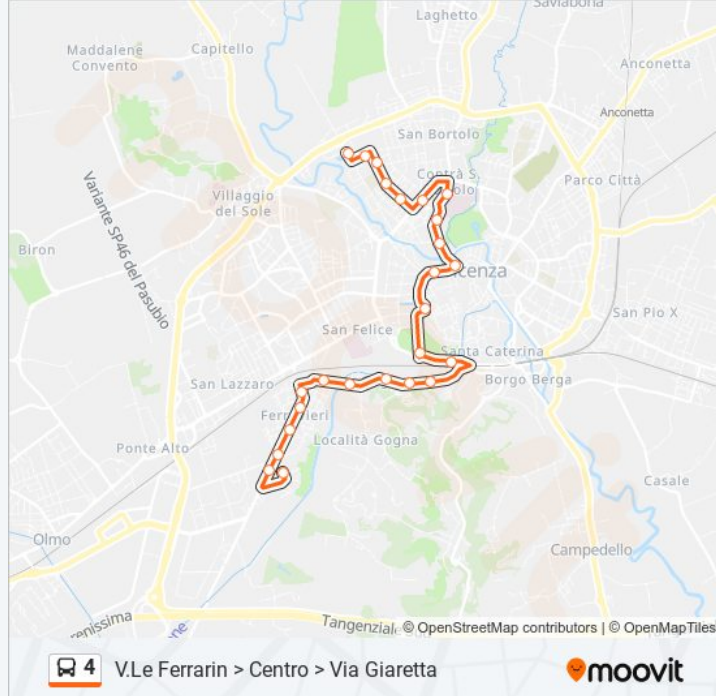

Usa Moovit per trovare le fermate della linea bus 4 più vicine a te e scoprire quando passerà il prossimo mezzo della linea bus 4

Direzione: V.Le Ferrarin > Centro > Via Giaretta

25 fermate

[VISUALIZZA GLI ORARI DELLA LINEA](#)

Orari della linea bus 4

Orari di partenza verso V.Le Ferrarin > Centro > Via Giaretta:

lunedì	07:00 - 20:10
martedì	07:00 - 20:10
mercoledì	07:00 - 20:10
giovedì	07:00 - 20:10
venerdì	07:00 - 20:10
sabato	07:00 - 20:10
domenica	Non in Servizio

Informazioni sulla linea bus 4**Direzione:** V.Le Ferrarin > Centro > Via Giaretta**Fermate:** 25**Durata del tragitto:** 20 min**La linea in sintesi:**

Via Vaccari, 156

V.Le Sant'Agostino, 48

V.Le Sant'Agostino, 140

V.Le Sant'Agostino, Fronte Civ.179

Via Giaretta

Direzione: V.Le Ferrarin > Centro > Via Giaretta > Nogarazza

35 fermate

[VISUALIZZA GLI ORARI DELLA LINEA](#)

V.Le Ferrarin, 58

Via Goldoni, 41

V.Le Carducci, 23