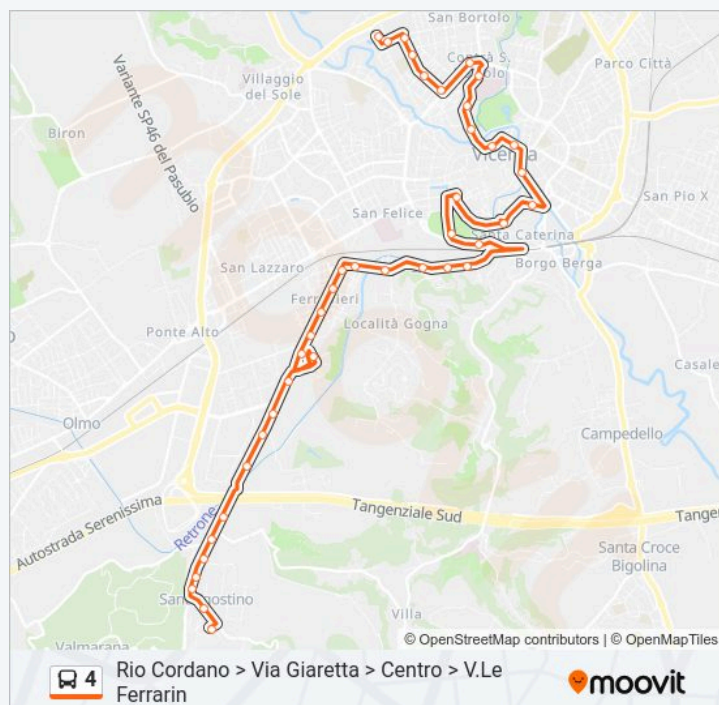

La linea in sintesi:

Via Goldoni, Fronte Civ.55

V.Le Ferrarin, 58

Direzione: Rio Cordano > Via Giaretta > Centro > V.Le Ferrarin

40 fermate

[VISUALIZZA GLI ORARI DELLA LINEA](#)

Arcugnano - Via Rio Cordano

Arcugnano - Via Pilla, 121

P.za San Giuseppe, 14

Orari della linea bus 4

Orari di partenza verso Rio Cordano > Via Giaretta > Centro > V.Le Ferrarin:

lunedì	07:08
martedì	07:08
mercoledì	07:08
giovedì	07:08
venerdì	07:08
sabato	07:08
domenica	Non in Servizio

Informazioni sulla linea bus 4

Direzione: Rio Cordano > Via Giaretta > Centro > V.Le Ferrarin

Fermate: 40

Durata del tragitto: 35 min

La linea in sintesi:

Contrà Della Piarda, 11 - Liceo Fogazzaro

Via Giuriolo