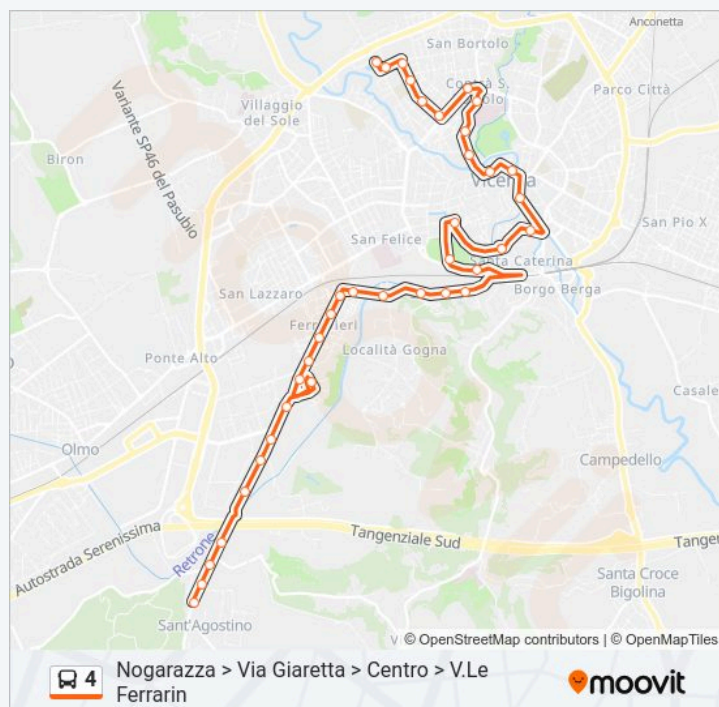

Contra' San Marco, 36

Contra' S. Francesco, 80

Contrà San Bortolo, 16 - Ospedale

V.Le D'Alviano, 77

Via Manzoni 6

Via Manzoni, 36

V.Le Carducci, 48

Via Carducci

sabato

06:04-19:54

domenica

Non in Servizio

Informazioni sulla linea bus 4

Direzione: Nogarazza > Via Giaretta > Centro > V.Le Ferrarin

Fermate: 37

Durata del tragitto: 30 min

La linea in sintesi:

Via Goldoni, Fronte Civ.55

V.Le Ferrarin, 58

Direzione: Rio Cordano > Via Giaretta > Centro > V.Le Ferrarin

40 fermate

[VISUALIZZA GLI ORARI DELLA LINEA](#)

Arcugnano - Via Rio Cordano

Arcugnano - Via Pilla, 121