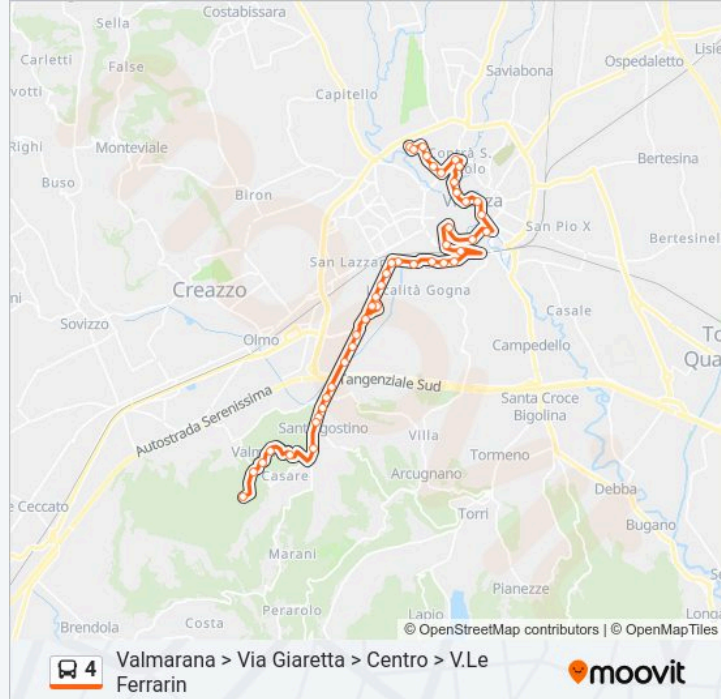

Informazioni sulla linea bus 4**Direzione:** Valmarana > Via Giaretta > Centro > V.Le Ferrarin**Fermate:** 44**Durata del tragitto:** 38 min**La linea in sintesi:**

Via Vaccari, 107

Via Vaccari, 51

Via Maganza, 57

Contrà Della Piarda, 11 - Liceo Fogazzaro

Via Giuriolo

Contrà Vittorio Veneto 21 - Teatro Olimpico

Contra' Vittorio Veneto 3 - Istituto Leone XII

Contra' San Marco, 36

Contra' S. Francesco, 80

Contrà San Bortolo, 16 - Ospedale

V.Le D'Alviano, 77

Via Manzoni 6

Via Manzoni, 36

V.Le Carducci, 48

Via Carducci

Via Goldoni, Fronte Civ.55

V.Le Ferrarin, 58

Direzione: Via Giaretta > Centro > V.Le Ferrarin

29 fermate

[VISUALIZZA GLI ORARI DELLA LINEA](#)

Via Giaretta

V.Le Sant'Agostino, 173

V.Le Sant'Agostino, 123

V.Le Sant'Agostino, 37

Orari della linea bus 4

Orari di partenza verso Via Giaretta > Centro > V.Le Ferrarin: