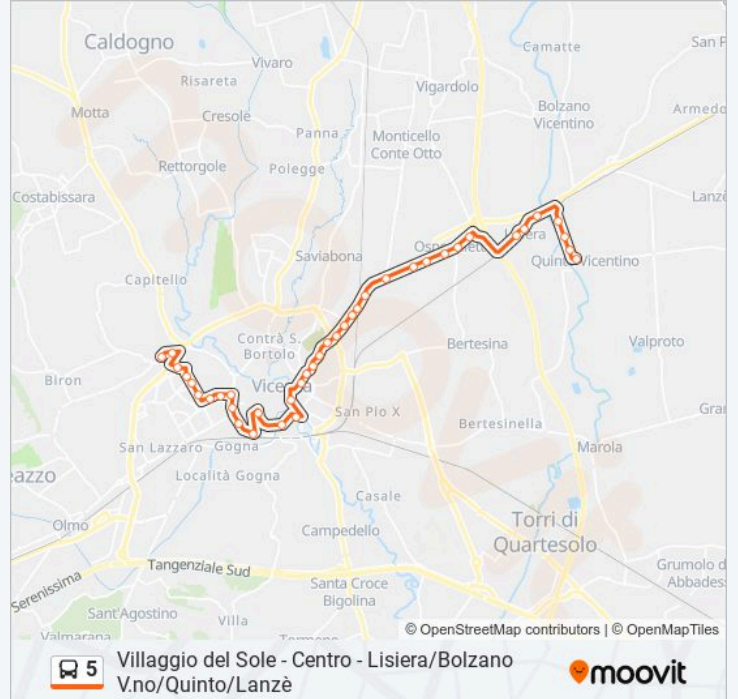

V.Le Anconetta, 72

V.Le Anconetta, Fronte Civ.181

Str. Postumia, 94

Via Postumia, Fronte Civ.81

Via Postumia, 180

Via Postumia, 220

Via Manzoni - Ospedaletto

Bolzano V.No - Via Della Ferrovia, 9

Bolzano V.No - Via Ponte, 18

Bolzano V.No - Via Ponte

Bolzano V.No - Via V. Veneto, 24

Quinto V.No - Via V. Veneto, 137

Quinto V.No - Via V. Veneto, 73

Quinto V.No - Via Negrin (Capolinea)

Direzione: Villaggio Del Sole > Valproto > Lanze'

54 fermate

[VISUALIZZA GLI ORARI DELLA LINEA](#)

Via Colombo - Villaggio Del Sole

Via Colombo, Fronte Civ.26

Via Granatieri Di Sardegna, 13

Via Percori Giraldi, 7

Orari della linea bus 5

Orari di partenza verso Villaggio Del Sole > Valproto > Lanze':