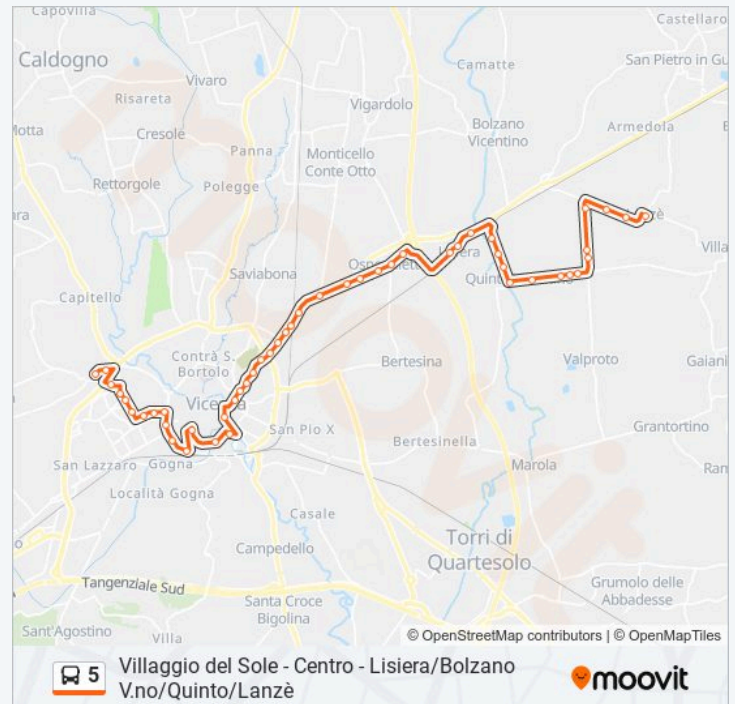

V.Le Trieste - Stazione Anconetta

V.Le Anconetta, 72

V.Le Anconetta, Fronte Civ.181

Str. Postumia, 94

Via Postumia, Fronte Civ.81

Via Postumia, 180

Via Postumia, 220

Via Manzoni - Ospedaletto

Bolzano V.No - Via Della Ferrovia, 9

Bolzano V.No - Via Ponte, 18

Bolzano V.No - Via Ponte

Bolzano V.No - Via V. Veneto, 24

Quinto V.No - Via V. Veneto, 137

Quinto V.No - Via V. Veneto, 73

Informazioni sulla linea bus 5

Direzione: Villaggio Del Sole > Lanze'

Fermate: 49

Durata del tragitto: 52 min

La linea in sintesi:

Quinto V.No - P.za 4 Novembre, 14

Quinto V.No - Via Piave, 38

Quinto V.No - Via Degli Eroi

Quinto V.No - Via Degli Eroi, 78