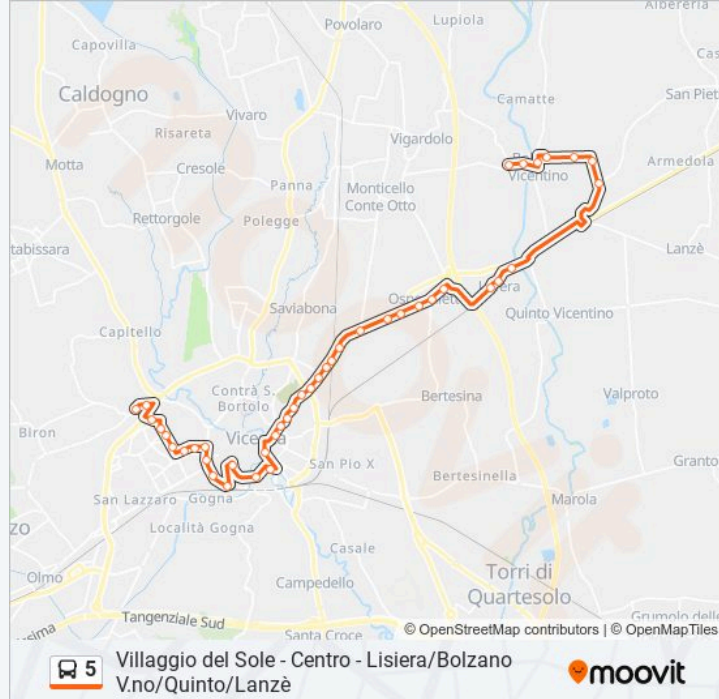

Usa Moovit per trovare le fermate della linea bus 5 più vicine a te e scoprire quando passerà il prossimo mezzo della linea bus 5

Direzione: Villaggio Del Sole > Bolzano Vicentino

42 fermate

[VISUALIZZA GLI ORARI DELLA LINEA](#)

Informazioni sulla linea bus 5**Direzione:** Villaggio Del Sole > Bolzano Vicentino**Fermate:** 42**Durata del tragitto:** 40 min**La linea in sintesi:**

V.Le Trieste, 76

V.Le Trieste, 158

V.Le Trieste, 190

Via Postumia, 220

Via Manzoni - Ospedaletto

Bolzano V.No - Via Della Ferrovia, 9

Bolzano V.No - Via Ponte, 18

Bolzano V.No - Via Ponte

Bolzano V.No - Via Chiodo, 95

Bolzano V.No - Via Chiodo, 61

Bolzano V.No - Via Chiodo (Cimitero)

Bolzano V.No - Via Chiodo

Bolzano Vicentino

Bolzano V.No - Via Strasilia, 28

Bolzano V.No - Via Strasilia (Capolinea)

Direzione: Villaggio Del Sole > Lanze'

49 fermate

[VISUALIZZA GLI ORARI DELLA LINEA](#)

Via Colombo - Villaggio Del Sole