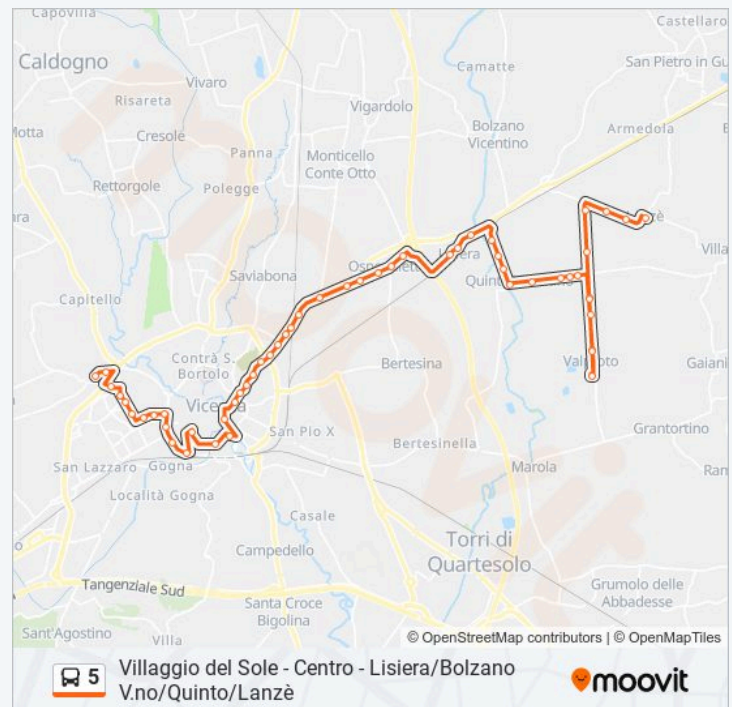

Via Manzoni - Ospedaletto

Bolzano V.No - Via Della Ferrovia, 9

Bolzano V.No - Via Ponte, 18

Bolzano V.No - Via Ponte

Bolzano V.No - Via V. Veneto, 24

sabato

11:45 - 19:45

domenica

Non in Servizio

Informazioni sulla linea bus 5

Direzione: Villaggio Del Sole > Valproto > Lanzo'

Fermate: 54

Durata del tragitto: 55 min

La linea in sintesi:

Quinto V.No - Via V. Veneto, 137

Quinto V.No - Via V. Veneto, 73