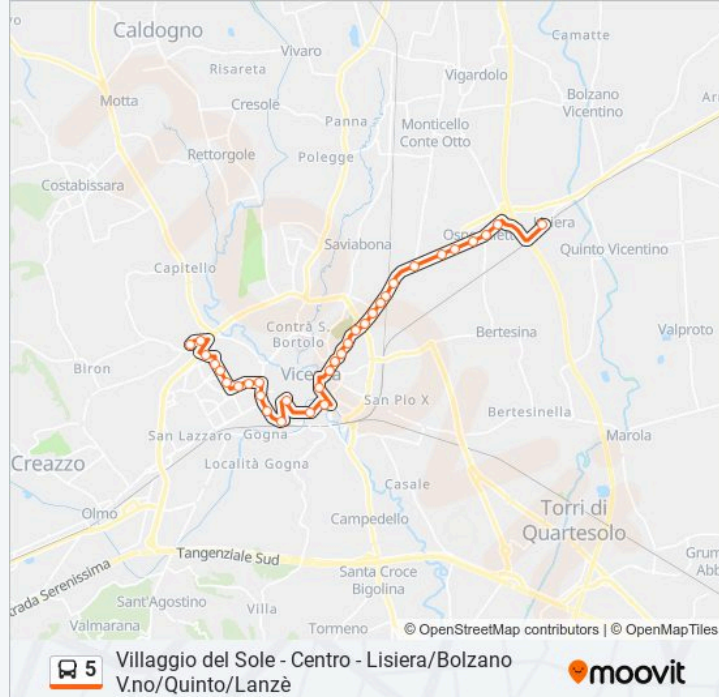

Informazioni sulla linea bus 5

Direzione: Villaggio Del Sole > Lisiera

Fermate: 33

Durata del tragitto: 34 min

La linea in sintesi:

Via Borgo Scrofa, 34

V.Le Trieste, 76

V.Le Trieste, 158

V.Le Trieste, 190

V.Le Trieste, 264

V.Le Trieste, 304a

V.Le Trieste - Stazione Anconetta

V.Le Anconetta, 72

V.Le Anconetta, Fronte Civ.181

Str. Postumia, 94

Via Postumia, Fronte Civ.81

Via Postumia, 180

Via Postumia, 220

Via Manzoni - Ospedaletto

Lisiera Capolinea

Direzione: Villaggio Del Sole > Quinto Vicentino

39 fermate

[VISUALIZZA GLI ORARI DELLA LINEA](#)

Via Colombo - Villaggio Del Sole