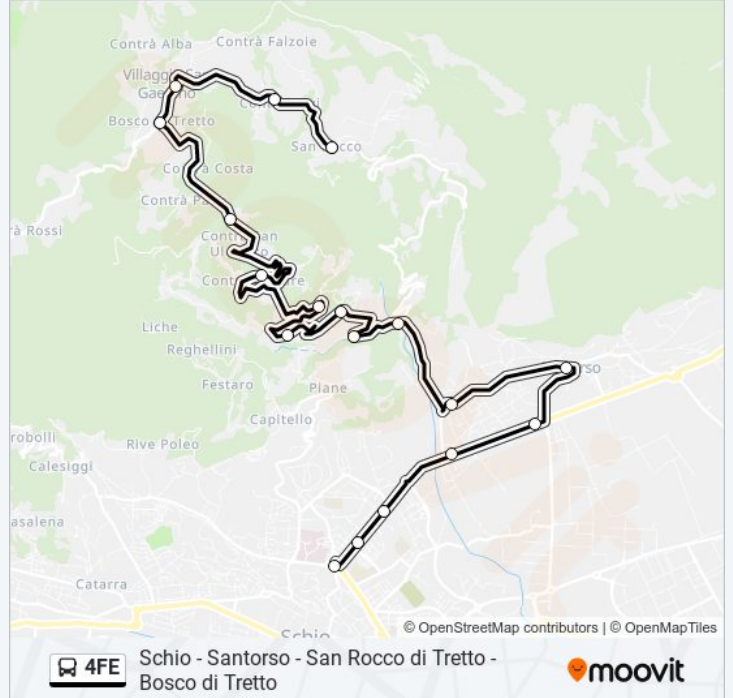

Informazioni sulla linea bus 4FE

Direzione: S.Rocco Di Tretto

Fermate: 18

Durata del tragitto: 35 min

La linea in sintesi:

Direzione: Schio Autostazione

18 fermate

[VISUALIZZA GLI ORARI DELLA LINEA](#)

Canova

Munari

Bivio San Rocco

Timonchio (Angolo Via Stamperia)

Santorso

Strada Ss. X Piovene - Officine Bisio

Ponte Del Timonchio

Schio - Via Ss. Trinita'

Strada Ss. X Piovene - Pulitura Lui E Lei

Schio Autostazione

Orari della linea bus 4FE

Orari di partenza verso Schio Autostazione:

lunedì	Non in Servizio
martedì	Non in Servizio
mercoledì	Non in Servizio
giovedì	Non in Servizio
venerdì	Non in Servizio
sabato	Non in Servizio
domenica	07:05 - 18:25

Informazioni sulla linea bus 4FE

Direzione: Schio Autostazione

Fermate: 18

Durata del tragitto: 35 min

La linea in sintesi:

Orari, mappe e fermate della linea bus 4FE disponibili in un PDF su moovitapp.com. Usa [App Moovit](#) per ottenere tempi di attesa reali, orari di tutte le altre linee o indicazioni passo-passo per muoverti con i mezzi pubblici a Padova.