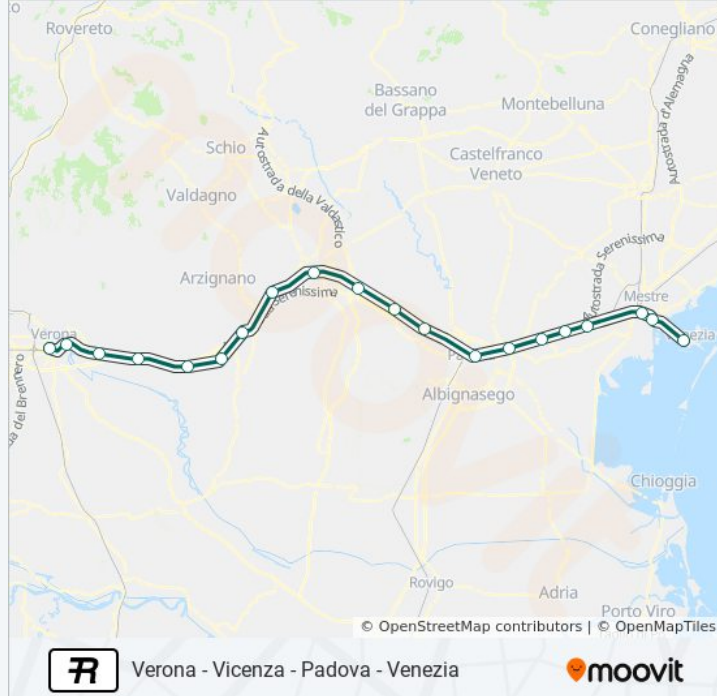

Usa Moovit per trovare le fermate della linea treno R più vicine a te e scoprire quando passerà il prossimo mezzo della linea treno R

Direzione: Venezia Mestre

6 fermate

[VISUALIZZA GLI ORARI DELLA LINEA](#)

Venezia Santa Lucia

Direzione: Verona P.Ta Nuova

20 fermate

[VISUALIZZA GLI ORARI DELLA LINEA](#)

Venezia Santa Lucia

Venezia Porto Marghera

Venezia Mestre

Mira-Mirano

Fermate: 20

Durata del tragitto: 133 min

La linea in sintesi:

Verona P.Ta Vescovo

Verona P.Ta Nuova

Direzione: Vicenza

12 fermate

[VISUALIZZA GLI ORARI DELLA LINEA](#)

Venezia Santa Lucia

Venezia Porto Marghera

Venezia Mestre

Mira-Mirano

Dolo

Vigonza-Pianiga

Busa Di Vigonza

Padova