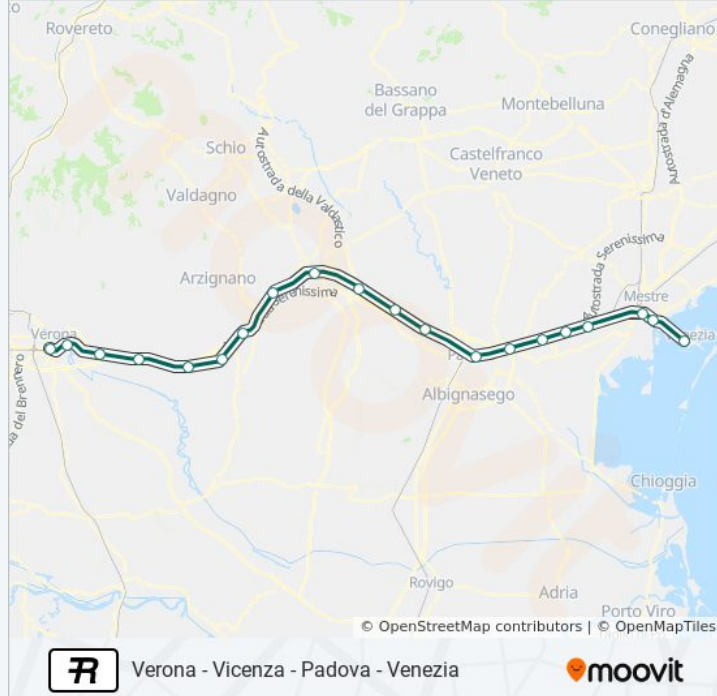

Usa Moovit per trovare le fermate della linea treno R più vicine a te e scoprire quando passerà il prossimo mezzo della linea treno R

Direzione: Venezia Mestre

6 fermate

[VISUALIZZA GLI ORARI DELLA LINEA](#)

Informazioni sulla linea treno R

Direzione: Venezia S. Lucia

Fermate: 22

Durata del tragitto: 133 min

La linea in sintesi:

Mira-Mirano

Venezia Mestre

Venezia Porto Marghera

Venezia Santa Lucia

Direzione: Verona P.Ta Nuova

20 fermate

[VISUALIZZA GLI ORARI DELLA LINEA](#)

Venezia Santa Lucia

Venezia Porto Marghera

Venezia Mestre

Mira-Mirano

Venezia Santa Lucia

Venezia Porto Marghera

Venezia Mestre

Mira-Mirano

Dolo

Vigonza-Pianiga

Busa Di Vigonza

Padova