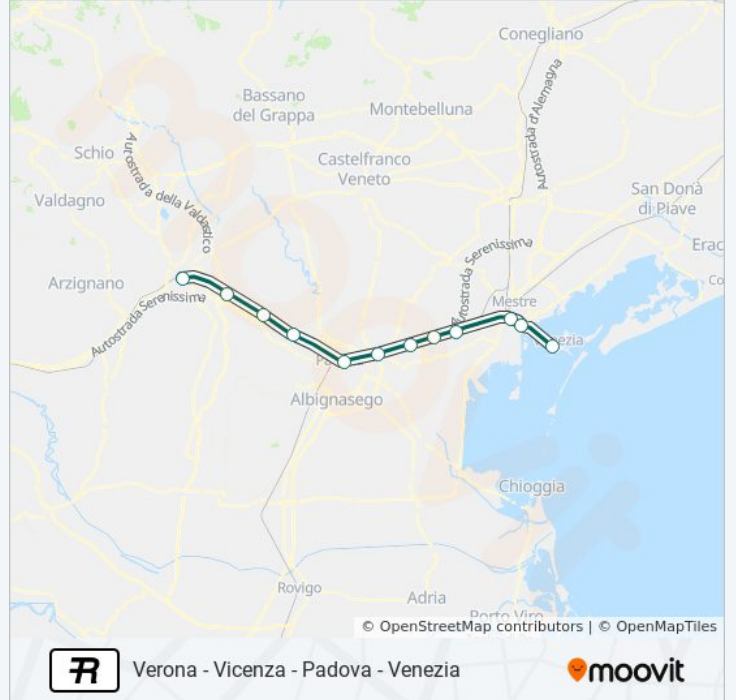

Usa Moovit per trovare le fermate della linea treno R più vicine a te e scoprire quando passerà il prossimo mezzo della linea treno R

Direzione: Venezia Mestre

6 fermate

[VISUALIZZA GLI ORARI DELLA LINEA](#)

Venezia Santa Lucia

Venezia Porto Marghera

Venezia Mestre

Mira-Mirano

Dolo

Vigonza-Pianiga

Busa Di Vigonza

Padova

Mestrino

Grisignano Di Zocco

Lerino

Vicenza

Orari della linea treno R

Orari di partenza verso Vicenza:

lunedì	00:01 - 22:35
martedì	00:01 - 22:35
mercoledì	00:01 - 22:35
giovedì	00:01 - 22:35
venerdì	00:01 - 22:35
sabato	Non in Servizio
domenica	Non in Servizio

Informazioni sulla linea treno R

Direzione: Vicenza

Fermate: 12

Durata del tragitto: 77 min

La linea in sintesi:

Orari, mappe e fermate della linea treno R disponibili in un PDF su moovitapp.com. Usa [App Moovit](#) per ottenere tempi di attesa reali, orari di tutte le altre linee o indicazioni passo-passo per muoverti con i mezzi pubblici a Padova.