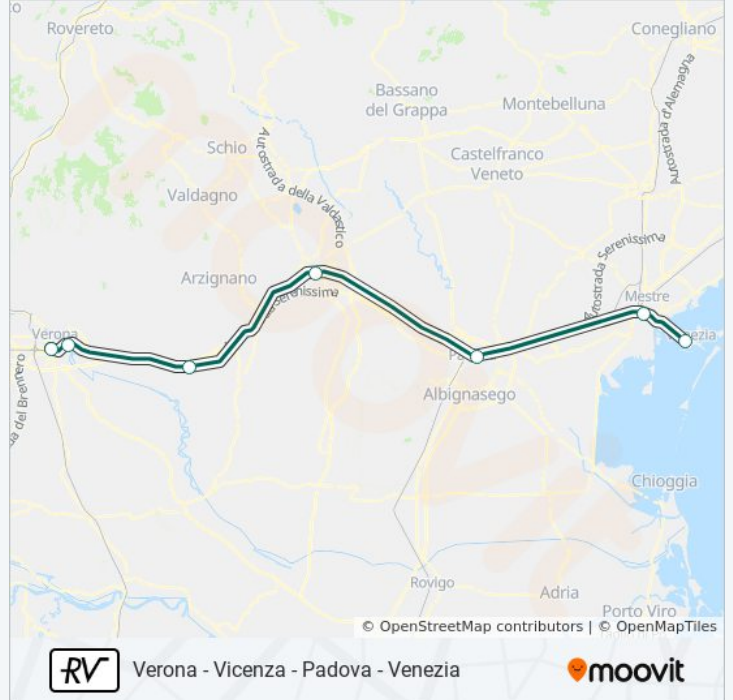

Venezia Mestre

Padova

Vicenza

San Bonifacio

Verona P.Ta Vescovo

Verona P.Ta Nuova

Castelnuovo Del Garda

Peschiera Del Garda

Informazioni sulla linea treno RV

Direzione: Venezia S. Lucia

Fermate: 9

Durata del tragitto: 87 min

La linea in sintesi:

Direzione: Verona P.Ta Nuova

7 fermate

[VISUALIZZA GLI ORARI DELLA LINEA](#)

Orari di partenza verso Verona P.Ta Nuova:

lunedì	06:12 - 21:12
martedì	06:12 - 21:12
mercoledì	06:12 - 21:12
giovedì	06:12 - 21:12
venerdì	06:12 - 21:12
sabato	06:12 - 21:12
domenica	07:12 - 21:12

Informazioni sulla linea treno RV

Direzione: Verona P.Ta Nuova

Fermate: 7

Durata del tragitto: 87 min

La linea in sintesi:

Orari, mappe e fermate della linea treno RV disponibili in un PDF su moovitapp.com. Usa [App Moovit](#) per ottenere tempi di attesa reali, orari di tutte le altre linee o indicazioni passo-passo per muoverti con i mezzi pubblici a Padova.