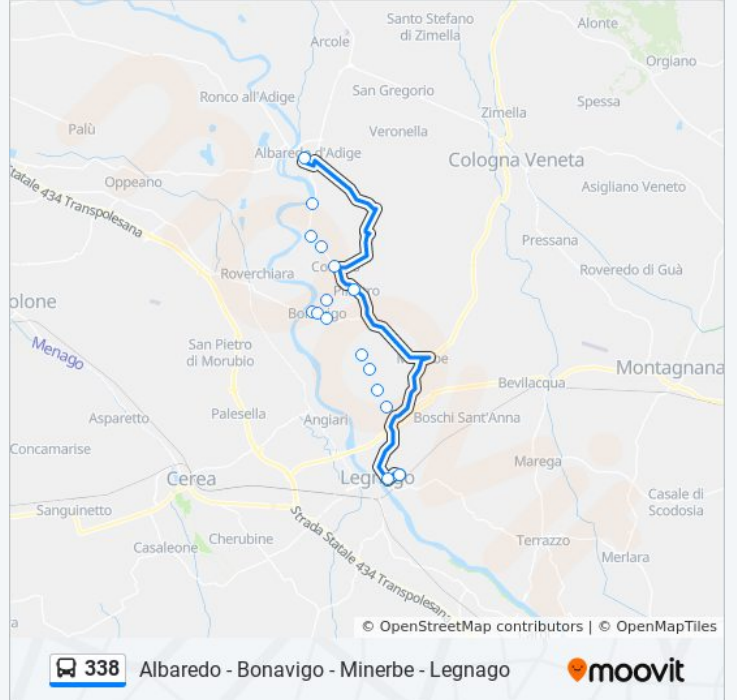

Orari, mappe e fermate della linea bus 338 disponibili in un PDF su moovitapp.com. Usa [App Moovit](#) per ottenere tempi di attesa reali, orari di tutte le altre linee o indicazioni passo-passo per muoverti con i mezzi pubblici a Padova.

[Scopri Moovit](#) • [Soluzioni MaaS](#) • [Paesi disponibili](#) • [Mooviter Community](#)

© 2023 Moovit - Tutti i diritti riservati

Controlla gli orari di arrivo in tempo reale