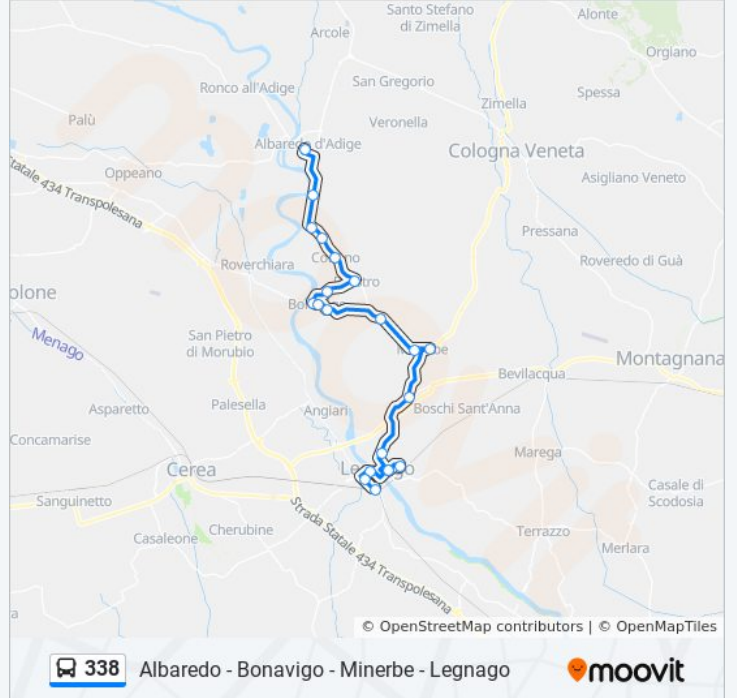

Usa Moovit per trovare le fermate della linea bus 338 più vicine a te e scoprire quando passerà il prossimo mezzo della linea bus 338

Direzione: Legnago Autostazione

21 fermate

[VISUALIZZA GLI ORARI DELLA LINEA](#)

Albaredo
Motta A
Albaredo Via San Tomio A
Coriano Cimitero A
Coriano Piazza Brena A
Pilastro A
Cinque Case A
Bonavigo - Via Cesare Battisti
Bonavigo
Bonavigo Corea A
S.Stefano Di Minerbe
Minerbe Via Roma B
Minerbe II
S.Vito
Via Padana Inferiore A
Porto
Legnago Porto
Porto
Legnago Questura
Legnago Via Diaz
Legnago Autostazione

Orari della linea bus 338

Orari di partenza verso Legnago Autostazione:

lunedì	08:01 - 19:45
martedì	08:01 - 19:45
mercoledì	08:01 - 19:45
giovedì	08:01 - 19:45
venerdì	08:01 - 19:45
sabato	08:01 - 19:45
domenica	13:05 - 19:45

Informazioni sulla linea bus 338

Direzione: Legnago Autostazione

Fermate: 21

Durata del tragitto: 38 min

La linea in sintesi:

Direzione: Legnago Porto

11 fermate

[VISUALIZZA GLI ORARI DELLA LINEA](#)