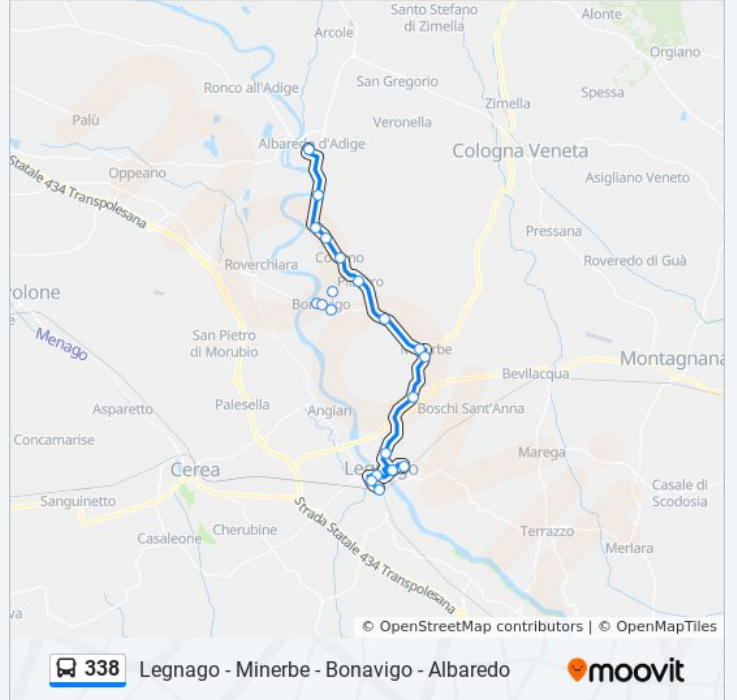

338

Legnago - Minerbe - Bonavigo - Albaredo

[Visualizza In Una Pagina Web](#)

La linea bus 338 Legnago - Minerbe - Bonavigo - Albaredo ha una destinazione. Durante la settimana è operativa:

(1) Albaredo D'Adige: 05:48 - 18:15

Usa Moovit per trovare le fermate della linea bus 338 più vicine a te e scoprire quando passerà il prossimo mezzo della linea bus 338

Direzione: Albaredo D'Adige

21 fermate

[VISUALIZZA GLI ORARI DELLA LINEA](#)

Legnago Autostazione
Legnago Viale Dei Tigli
Piazzetta Cotta
Porto
Legnago Porto
Porto
Via Padana Inferiore B
S.Vito
Minerbe Via Battisti A
Minerbe Via Roma A
S.Stefano Di Minerbe
Bonavigo Corea B
Bonavigo
Bonavigo - Via Cesare Battisti
Cinque Case B
Pilastro B
Coriano Piazza Brena B
Coriano Cimitero B
Albaredo Via San Tomio B
Motta B
Albaredo

Informazioni sulla linea bus 338**Direzione:** Albaredo D'Adige**Fermate:** 21**Durata del tragitto:** 37 min**La linea in sintesi:**

Orari, mappe e fermate della linea bus 338 disponibili in un PDF su moovitapp.com. Usa [App Moovit](#) per ottenere tempi di attesa reali, orari di tutte le altre linee o indicazioni passo-passo per muoverti con i mezzi pubblici a Padova.