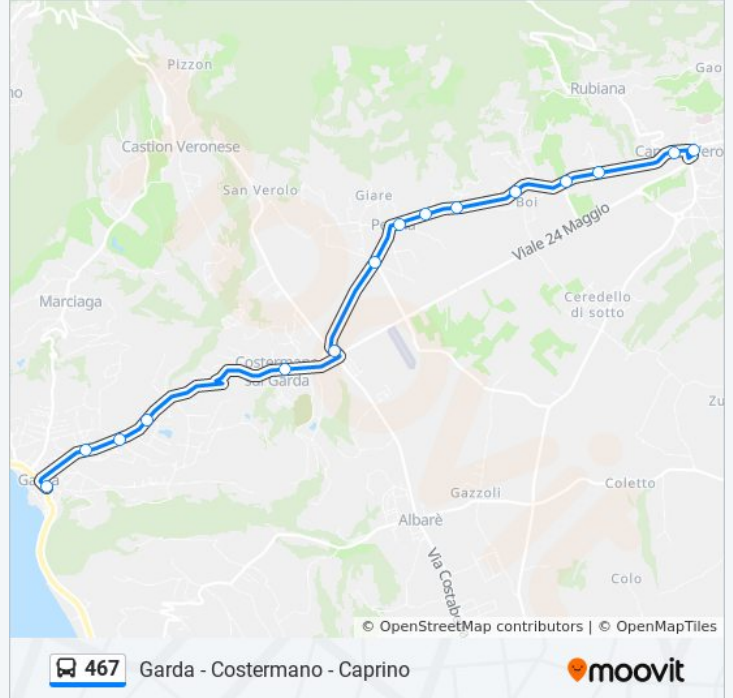

Usa Moovit per trovare le fermate della linea bus 467 più vicine a te e scoprire quando passerà il prossimo mezzo della linea bus 467

**Direzione: Caprino Veronese**

15 fermate

[VISUALIZZA GLI ORARI DELLA LINEA](#)

- Garda Autostazione
- Garda Scuole
- Via Don Gnocchi A
- Via Della Pace A
- Costermano De Beni
- Costermano / Via I Maggio B
- San Rocco
- Pesina
- Villa Negrelli Candiani
- Sant'Antonio
- Boi Di Pesina B
- Berra B
- Sanguettara B
- Caprino P.Zza Unità D'Italia B
- Caprino P.Zza Stringa

**Informazioni sulla linea bus 467**

**Direzione:** Caprino Veronese

**Fermate:** 15

**Durata del tragitto:** 18 min

**La linea in sintesi:**

### Direzione: Costermano

6 fermate

[VISUALIZZA GLI ORARI DELLA LINEA](#)

Gardà Autostazione

Gardà Scuole

Via Don Gnocchi A

Via Della Pace A

Costermano De Beni