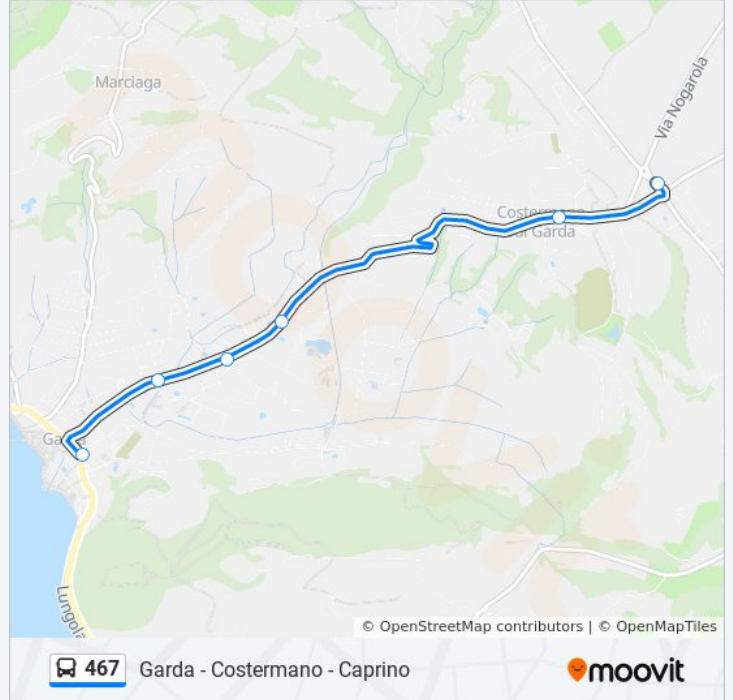

### Direzione: Costermano

6 fermate

[VISUALIZZA GLI ORARI DELLA LINEA](#)

Gardà Autostazione

Gardà Scuole

Via Don Gnocchi A

Via Della Pace A

Costermano De Beni

### Orari della linea bus 467

Orari di partenza verso Costermano:

lunedì	07:30 - 14:10
martedì	07:30 - 14:10
mercoledì	07:30 - 14:10
giovedì	07:30 - 14:10
venerdì	07:30 - 14:10
sabato	07:30 - 14:10
domenica	Non in Servizio

### Informazioni sulla linea bus 467

**Direzione:** Costermano

**Fermate:** 6

**Durata del tragitto:** 9 min

**La linea in sintesi:**

Orari, mappe e fermate della linea bus 467 disponibili in un PDF su [moovitapp.com](https://moovitapp.com). Usa [App Moovit](#) per ottenere tempi di attesa reali, orari di tutte le altre linee o indicazioni passo-passo per muoverti con i mezzi pubblici a Padova.