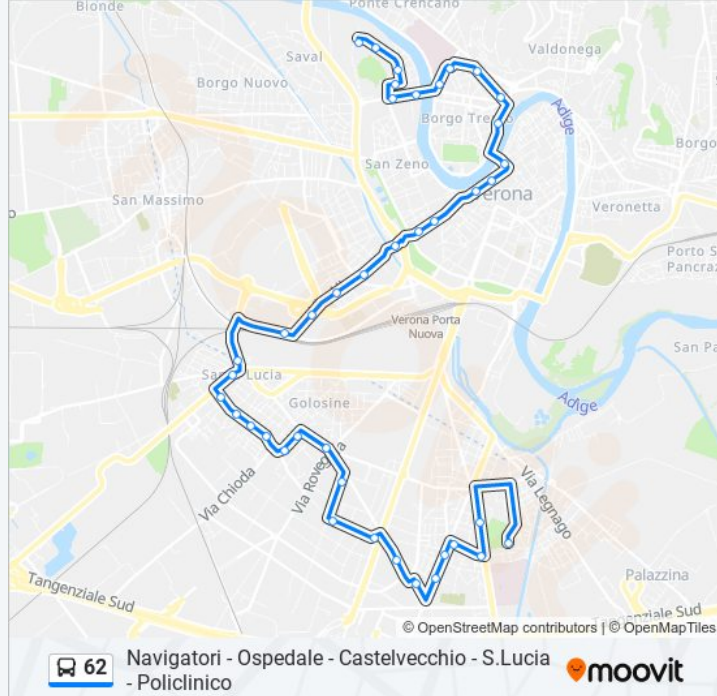

**Informazioni sulla linea bus 62****Direzione:** Policlinico**Fermate:** 41**Durata del tragitto:** 46 min**La linea in sintesi:**

Via Albere II B

Via Albere V B

Via Mantovana / Brigate

Via Don Girardi

Via Don Mercante (Giardini)

Via Tevere / Via Velino A

Via Tevere 45

Via Carisio

Via Carisio / Via Po B

Via Po / Scuola

Via Belgio / Hotel Crowne B

Via Righi I B

Via Righi / Largo Perlar

Via Copernico / Adigeo

Via Olifante

Via Scuderlando I A

Via Scuderlando II A

Via Dei Grolli / Via Centro

Via Dei Grolli B

Istituto Einaudi

Via Tunisi

### Direzione: Policlinico

41 fermate

[VISUALIZZA GLI ORARI DELLA LINEA](#)

Navigatori

Via Magellano / Scuola A

Via Magellano Fronte 12

Via Da Verrazzano / Spirito Santo

Viale Colombo A