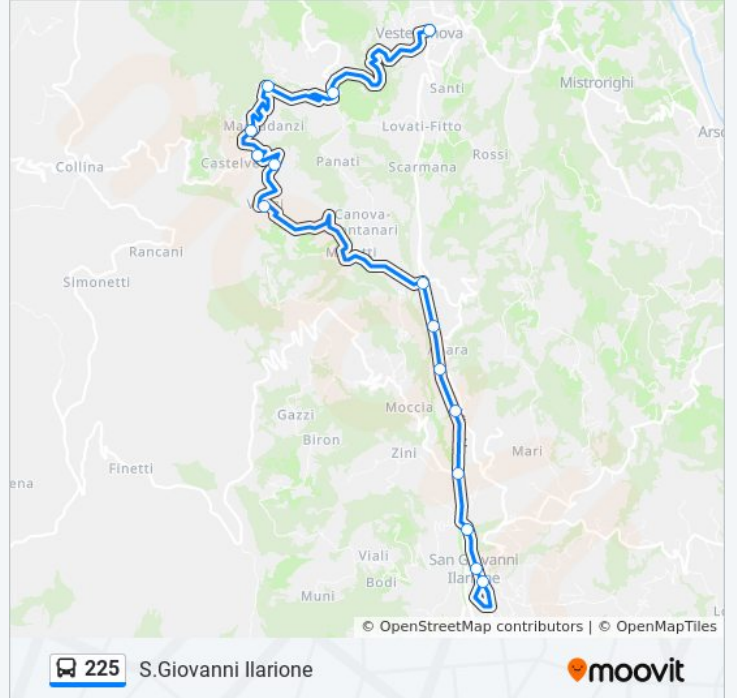

225

Castelvero

Visualizza In Una Pagina Web

La linea bus 225 (Castelvero) ha 2 percorsi. Durante la settimana è operativa:

(1) Castelvero: 13:50 - 14:40(2) S.Giovanni Ilarione: 06:15

Usa Moovit per trovare le fermate della linea bus 225 più vicine a te e scoprire quando passerà il prossimo mezzo della linea bus 225

### Informazioni sulla linea bus 225

**Direzione:** Castelvero

**Fermate:** 5

**Durata del tragitto:** 10 min

**La linea in sintesi:**

**Direzione: S. Giovanni Ilarione**

15 fermate

[VISUALIZZA GLI ORARI DELLA LINEA](#)

### Orari della linea bus 225

Orari di partenza verso S. Giovanni Ilarione:

|           |                 |
|-----------|-----------------|
| lunedì    | 06:15           |
| martedì   | 06:15           |
| mercoledì | 06:15           |
| giovedì   | 06:15           |
| venerdì   | 06:15           |
| sabato    | 06:15           |
| domenica  | Non in Servizio |

### Informazioni sulla linea bus 225

**Direzione:** S. Giovanni Ilarione

**Fermate:** 15

**Durata del tragitto:** 27 min

**La linea in sintesi:**

Orari, mappe e fermate della linea bus 225 disponibili in un PDF su [moovitapp.com](https://moovitapp.com). Usa [App Moovit](#) per ottenere tempi di attesa reali, orari di tutte le altre linee o indicazioni passo-passo per muoverti con i mezzi pubblici a Padova.