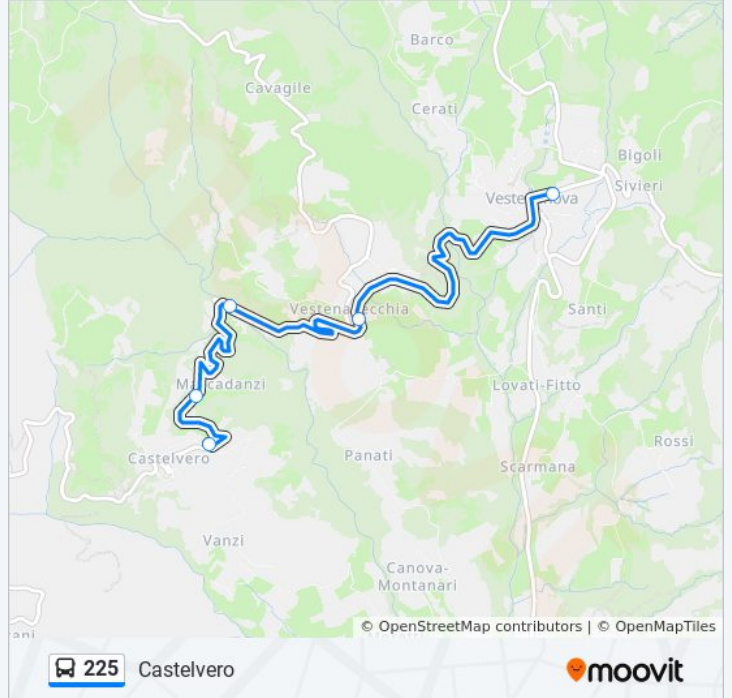

225

Castelvero

Visualizza In Una Pagina Web

La linea bus 225 (Castelvero) ha 2 percorsi. Durante la settimana è operativa:

(1) Castelvero: 13:50 - 14:40(2) S.Giovanni Ilarione: 06:15

Usa Moovit per trovare le fermate della linea bus 225 più vicine a te e scoprire quando passerà il prossimo mezzo della linea bus 225

### Orari della linea bus 225

Orari di partenza verso Castelvero:

|           |                 |
|-----------|-----------------|
| lunedì    | 13:50 - 14:40   |
| martedì   | 13:50 - 14:40   |
| mercoledì | 13:50 - 14:40   |
| giovedì   | 13:50 - 14:40   |
| venerdì   | 13:50 - 14:40   |
| sabato    | 13:50 - 14:40   |
| domenica  | Non in Servizio |

### Informazioni sulla linea bus 225

**Direzione:** Castelvero

**Fermate:** 5

**Durata del tragitto:** 10 min

**La linea in sintesi:**

**Direzione: S. Giovanni Ilarione**

15 fermate

[VISUALIZZA GLI ORARI DELLA LINEA](#)

### Informazioni sulla linea bus 225

**Direzione:** S. Giovanni Ilarione

**Fermate:** 15

**Durata del tragitto:** 27 min

**La linea in sintesi:**

Orari, mappe e fermate della linea bus 225 disponibili in un PDF su [moovitapp.com](https://moovitapp.com). Usa [App Moovit](#) per ottenere tempi di attesa reali, orari di tutte le altre linee o indicazioni passo-passo per muoverti con i mezzi pubblici a Padova.