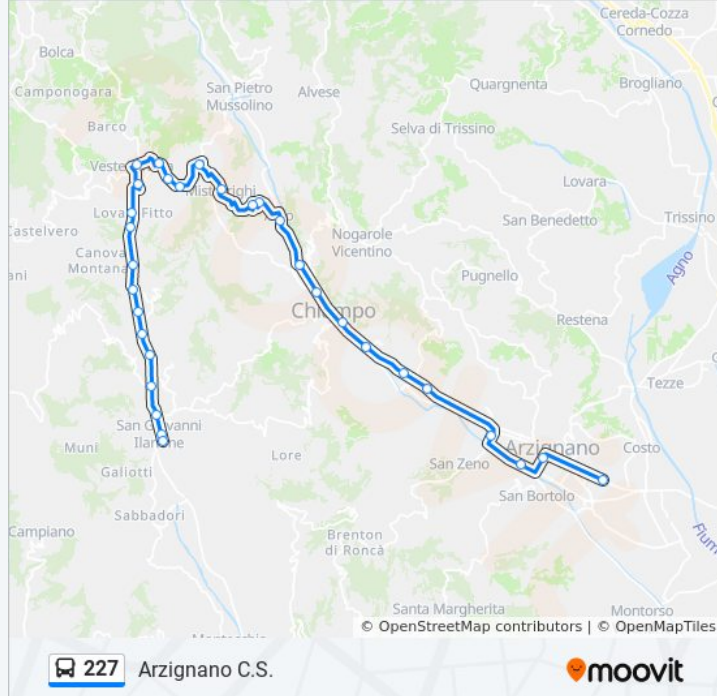

 227

Arzignano C.S.

Scarica L'App

La linea bus 227 Arzignano C.S. ha una destinazione. Durante la settimana è operativa:

(1) Arzignano C.S.: 06:40 - 12:35

Usa Moovit per trovare le fermate della linea bus 227 più vicine a te e scoprire quando passerà il prossimo mezzo della linea bus 227

Informazioni sulla linea bus 227

Direzione: Arzignano C.S.

Fermate: 31

Durata del tragitto: 33 min

La linea in sintesi:

Chiampo II

Chiampo I

Chiampo Autostazione

Chiampo Bar Florindo

Chiampo Zai I

Chiampo Zai II

Arzignano S. Rocco

Arzignano Autostazione

Via Duca D'Aosta

Arzignano Centro Studi

Orari, mappe e fermate della linea bus 227 disponibili in un PDF su moovitapp.com. Usa [App Moovit](#) per ottenere tempi di attesa reali, orari di tutte le altre linee o indicazioni passo-passo per muoverti con i mezzi pubblici a Padova.