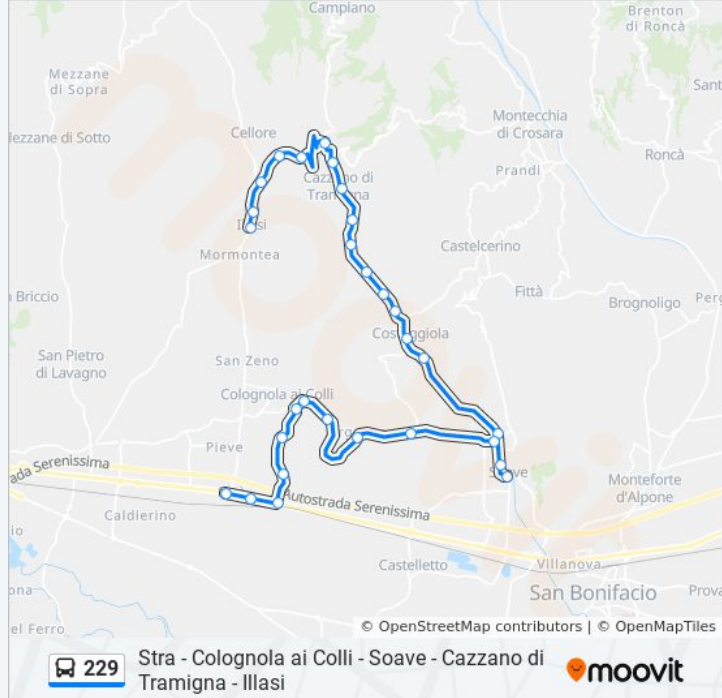

Fermate: 29

Durata del tragitto: 47 min

La linea in sintesi:

Bivio Pissolo B

Cazzano Piazza Matteotti B

Casa Vinicola B

Bivio Campiano B

San Felice B

San Monte

Capovilla B

Illasi Farmacia

Illasi

Direzione: Illasi

17 fermate

[VISUALIZZA GLI ORARI DELLA LINEA](#)

Soave

Soave Via Ca' Del Bosco B

Ca' Del Bosco B

Costeggiola B

Lavandari B

Pressi-Via Do' B

Maglio B

Cazzano Cantina Sociale B

Bivio Pissolo B