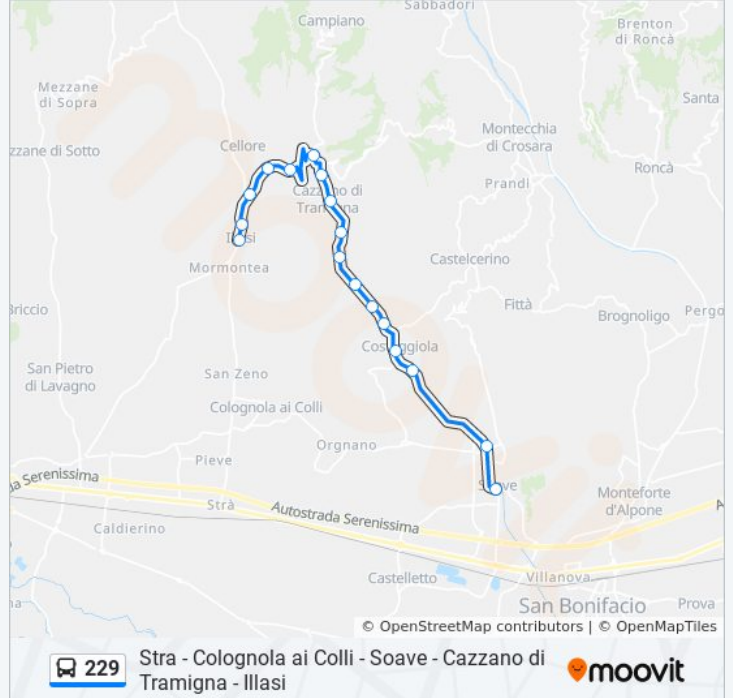

Fermate: 17

Durata del tragitto: 24 min

La linea in sintesi:

Direzione: Perlati

39 fermate

[VISUALIZZA GLI ORARI DELLA LINEA](#)

- Soave
- Soave Molini A
- San Vittore - Campo Sportivo
- Soave Via Ca' Del Bosco B
- Ca' Del Bosco B
- Costeggiola B
- Lavandari B
- Pressi-Via Do' B
- Maglio B
- Cazzano Cantina Sociale B
- Bivio Pissolo B
- Cazzano Piazza Matteotti B
- Casa Vinicola B
- Bivio Campiano B
- San Felice B
- San Monte
- Capovilla B
- Capovilla