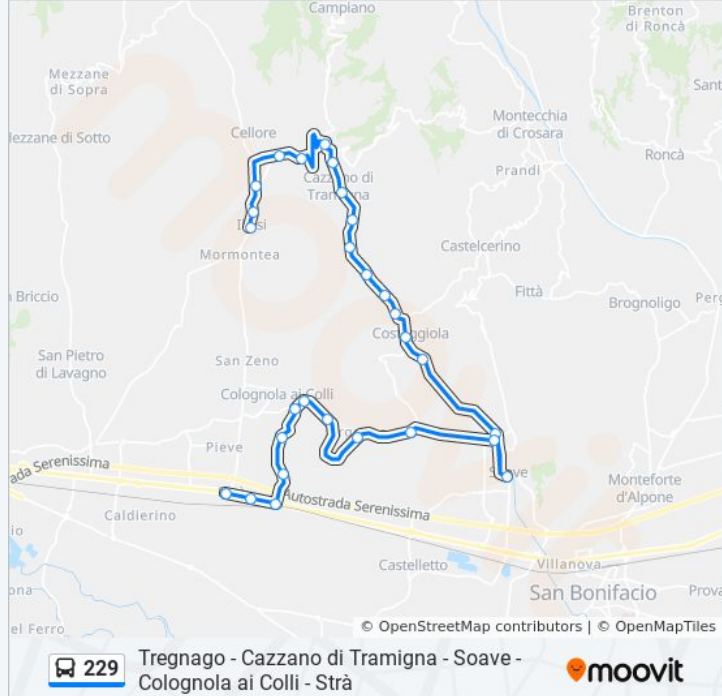

S.Vittore

Orgnano

S.Nicolo'

Cognola Chiesa

Cognola Ai Colli Monumento

Capitello

Zovo

Bivio S.Pietro

Caldiero Farmacia

Stra' Di C.

Orari, mappe e fermate della linea bus 229 disponibili in un PDF su moovitapp.com. Usa [App Moovit](#) per ottenere tempi di attesa reali, orari di tutte le altre linee o indicazioni passo-passo per muoverti con i mezzi pubblici a Padova.

[Scopri Moovit](#) • [Soluzioni MaaS](#) • [Paesi disponibili](#) • [Mooviter Community](#)

© 2023 Moovit - Tutti i diritti riservati

Controlla gli orari di arrivo in tempo reale