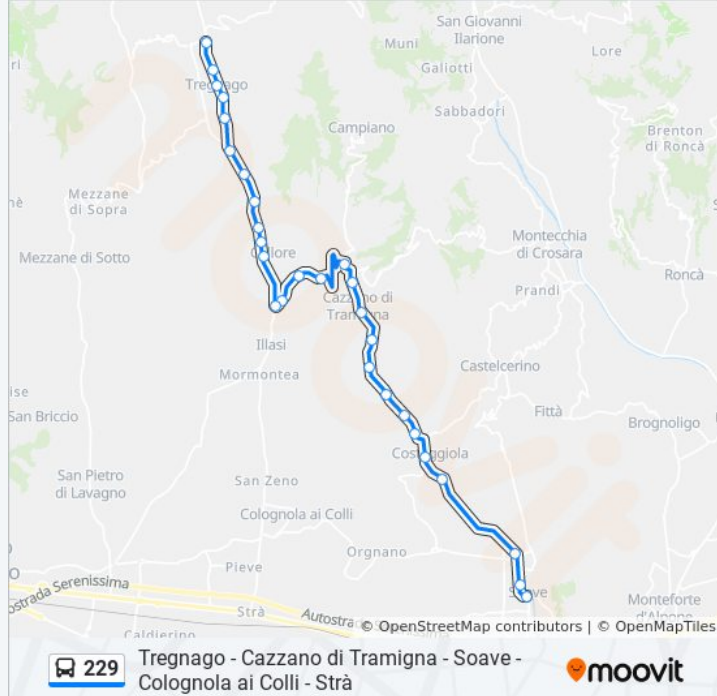

229

Tregnago - Cazzano di Tramigna - Soave -
Colognola ai Colli - Strà

Visualizza In Una Pagina Web

La linea bus 229 (Tregnago - Cazzano di Tramigna - Soave - Colognola ai Colli - Strà) ha 2 percorsi. Durante la settimana è operativa:

Tregnago
Tregnago Municipio
Tregnago Sant'Egidio
Tregnago Stazione
Tregnago Via Cipolla
Croce Molinara A
Casa Confine
Lodola
Cellore Distributore
Cellore Trattoria
Cellore
Capovilla
Capovilla A
San Monte
San Felice A
Osteria Costa
Casa Vinicola A
Cazzano Di T.
Bivio Pissolo
Cantina Sociale

Fermate: 28

Durata del tragitto: 33 min

La linea in sintesi:

Maglio

Pressi-Via Do'

Lavandari

Costeggiola

Ca' Del Bosco A

Soave Via Ca' Del Bosco A

Soave Ospedale

Soave

Direzione: Strà

28 fermate

[VISUALIZZA GLI ORARI DELLA LINEA](#)

Illasi

Illasi Farmacia