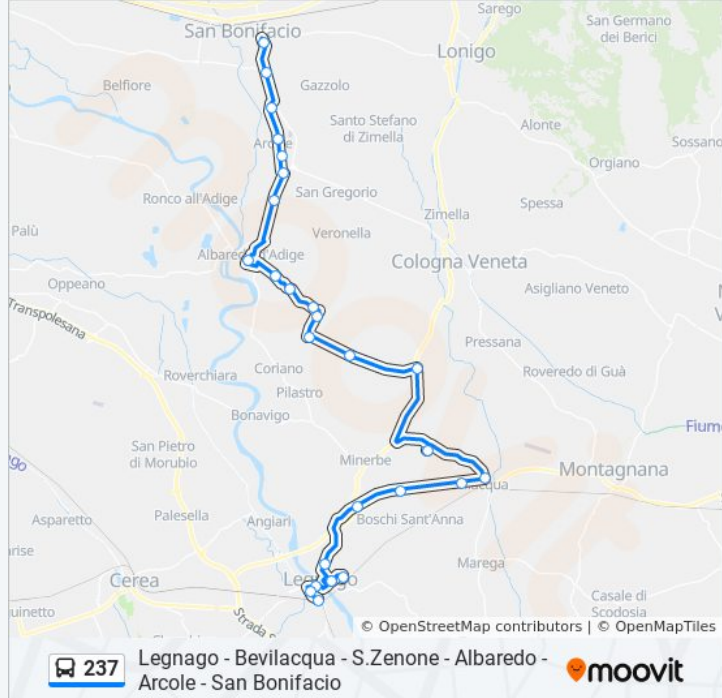

Albaredo Via Tiede

Albaredo

Desmonta'

Miracolo

Arcole Via Padovana 91

Arcole Via Padovana II

Arcole Via Padovana A

S.Bonifacio Via Fontanelle

S.Bonifacio - Autostazione

Orari, mappe e fermate della linea bus 237 disponibili in un PDF su moovitapp.com. Usa [App Moovit](https://moovitapp.com) per ottenere tempi di attesa reali, orari di tutte le altre linee o indicazioni passo-passo per muoverti con i mezzi pubblici a Padova.

[Scopri Moovit](#) • [Soluzioni MaaS](#) • [Paesi disponibili](#) • [Mooviter Community](#)

© 2023 Moovit - Tutti i diritti riservati

Controlla gli orari di arrivo in tempo reale