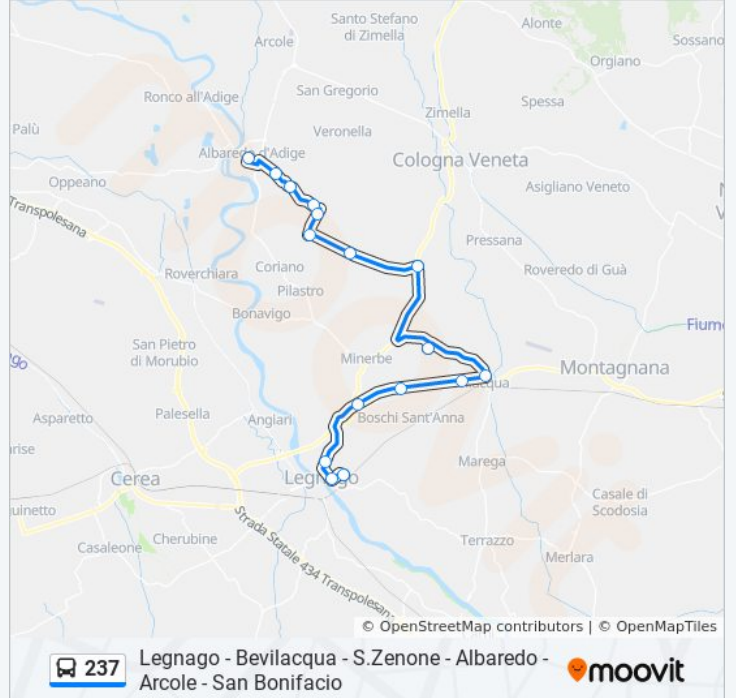

Direzione: Albaredo D'Adige

20 fermate

[VISUALIZZA GLI ORARI DELLA LINEA](#)

Legnago Autostazione
Legnago Viale Dei Tigli
Piazzetta Cotta
Porto
Legnago Porto
Porto
Via Padana Inferiore B
San Vito A
Minerbe Via Padana Inferiore A
Bevilacqua Via Padana Inferiore II
Ponte Pitocco
San Zenone
Caselle Di P.
Miega
Michellorie B
Presina
Villaraspa
Casotton
Albaredo Via Tiede
Albaredo

Direzione: Albaredo D'Adige

Fermate: 20

Durata del tragitto: 37 min

La linea in sintesi:

Direzione: Albaredo D'Adige

16 fermate

[VISUALIZZA GLI ORARI DELLA LINEA](#)

Legnago Porto
 Porto
 Via Padana Inferiore B
 San Vito A
 Minerbe Via Padana Inferiore A
 Bevilacqua Via Padana Inferiore II
 Ponte Pitocco
 San Zenone
 Caselle Di P.
 Miega
 Michellorie B
 Presina
 Villaraspa
 Casotton
 Albaredo Via Tiede
 Albaredo

Orari della linea bus 237

Orari di partenza verso Albaredo D'Adige:

lunedì	06:05
martedì	06:05
mercoledì	06:05
giovedì	06:05
venerdì	06:05
sabato	06:05
domenica	Non in Servizio

Informazioni sulla linea bus 237

Direzione: Albaredo D'Adige

Fermate: 16

Durata del tragitto: 40 min

La linea in sintesi:

Direzione: San Bonifacio

8 fermate

[VISUALIZZA GLI ORARI DELLA LINEA](#)

Albaredo