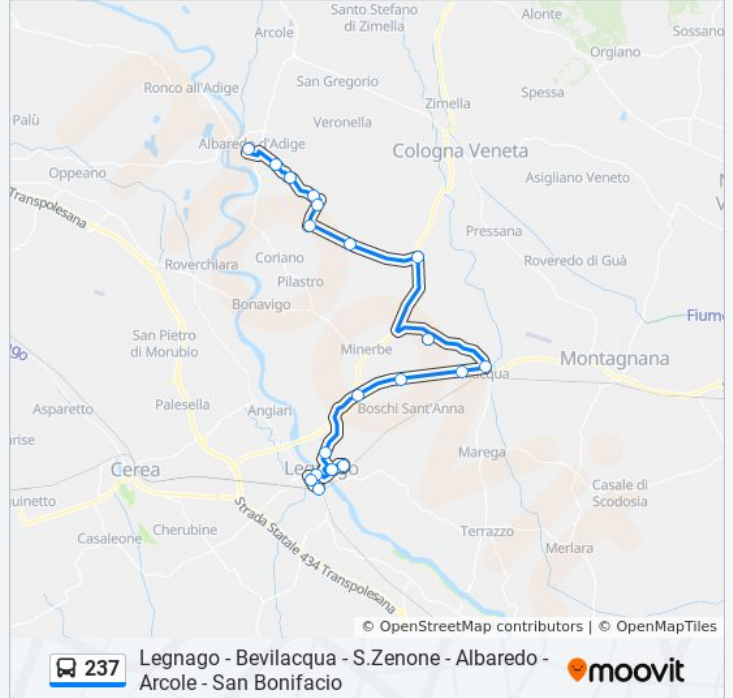

Direzione: Albaredo D'Adige

20 fermate

[VISUALIZZA GLI ORARI DELLA LINEA](#)

Legnago Autostazione
Legnago Viale Dei Tigli
Piazzetta Cotta
Porto
Legnago Porto
Porto
Via Padana Inferiore B
San Vito A
Minerbe Via Padana Inferiore A
Bevilacqua Via Padana Inferiore II
Ponte Pitocco
San Zenone
Caselle Di P.
Miega
Michellorie B
Presina
Villaraspa
Casotton
Albaredo Via Tiede
Albaredo

Orari della linea bus 237

Orari di partenza verso Albaredo D'Adige:

lunedì	05:33
martedì	05:33
mercoledì	05:33
giovedì	05:33
venerdì	05:33
sabato	05:33
domenica	Non in Servizio

Informazioni sulla linea bus 237

Direzione: Albaredo D'Adige

Fermate: 20

Durata del tragitto: 37 min

La linea in sintesi:

Direzione: Albaredo D'Adige

16 fermate

[VISUALIZZA GLI ORARI DELLA LINEA](#)

Legnago Porto
 Porto
 Via Padana Inferiore B
 San Vito A
 Minerbe Via Padana Inferiore A
 Bevilacqua Via Padana Inferiore II
 Ponte Pitocco
 San Zenone
 Caselle Di P.
 Miega
 Michellorie B
 Presina
 Villaraspa
 Casotton
 Albaredo Via Tiede
 Albaredo

Direzione: Albaredo D'Adige

Fermate: 16

Durata del tragitto: 40 min

La linea in sintesi:

Direzione: San Bonifacio

8 fermate

[VISUALIZZA GLI ORARI DELLA LINEA](#)

Albaredo