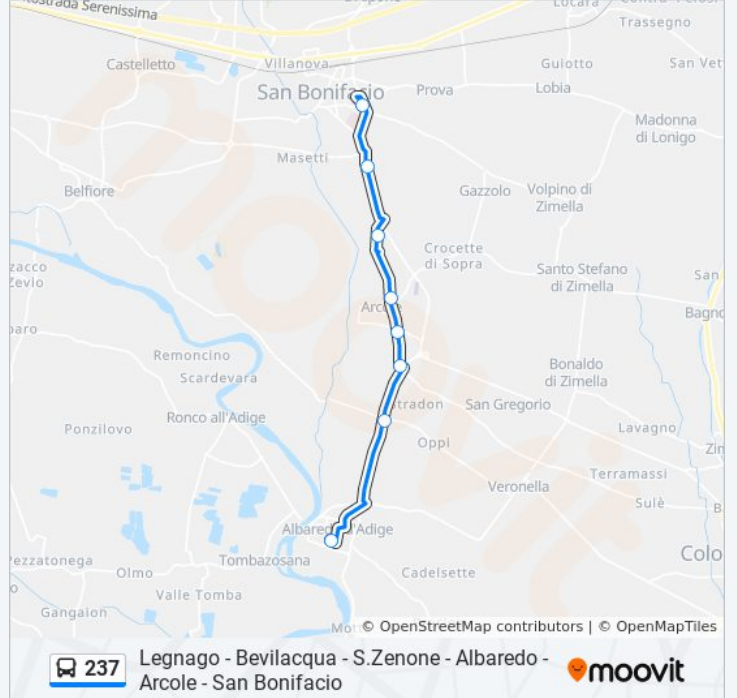

Direzione: Albaredo D'Adige

20 fermate

[VISUALIZZA GLI ORARI DELLA LINEA](#)

Legnago Autostazione
Legnago Viale Dei Tigli
Piazzetta Cotta
Porto
Legnago Porto
Porto
Via Padana Inferiore B
San Vito A
Minerbe Via Padana Inferiore A
Bevilacqua Via Padana Inferiore II
Ponte Pitocco
San Zenone
Caselle Di P.
Miega
Michellorie B
Presina
Villaraspa
Casotton
Albaredo Via Tiede
Albaredo

Direzione: Albaredo D'Adige

Fermate: 20

Durata del tragitto: 37 min

La linea in sintesi:

Direzione: Albaredo D'Adige

16 fermate

[VISUALIZZA GLI ORARI DELLA LINEA](#)

Legnago Porto
 Porto
 Via Padana Inferiore B
 San Vito A
 Minerbe Via Padana Inferiore A
 Bevilacqua Via Padana Inferiore II
 Ponte Pitocco
 San Zenone
 Caselle Di P.
 Miega
 Michellorie B
 Presina
 Villaraspa
 Casotton
 Albaredo Via Tiede
 Albaredo

Direzione: Albaredo D'Adige

Fermate: 16

Durata del tragitto: 40 min

La linea in sintesi:

Direzione: San Bonifacio

8 fermate

[VISUALIZZA GLI ORARI DELLA LINEA](#)

Albaredo

Direzione: San Bonifacio

Fermate: 8

Durata del tragitto: 14 min

La linea in sintesi:

Direzione: San Bonifacio

27 fermate

[VISUALIZZA GLI ORARI DELLA LINEA](#)

Legnago Autostazione
 Legnago Viale Dei Tigli
 Piazzetta Cotta
 Porto
 Legnago Porto
 Porto
 Via Padana Inferiore B
 San Vito A
 Minerbe Via Padana Inferiore A
 Bevilacqua Via Padana Inferiore II
 Ponte Pitocco
 San Zenone
 Caselle Di P.
 Miega
 Michellorie B
 Presina
 Villaraspa
 Casotton