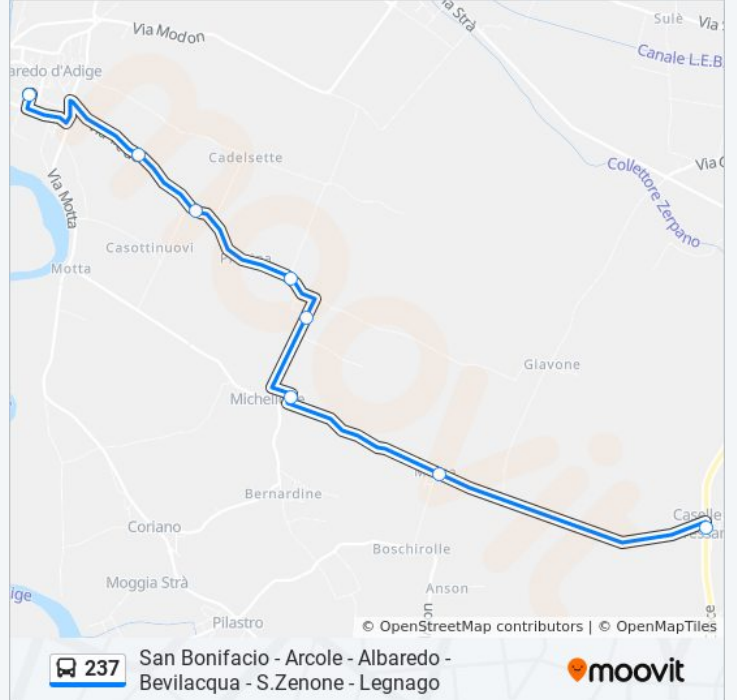

Direzione: Albaredo D'Adige

9 fermate

[VISUALIZZA GLI ORARI DELLA LINEA](#)

S.Bonifacio - Autostazione

San Bonifacio Ospedale

S.Bonifacio Via Fontanelle

Arcole Via Padovana B

Arcole Via Padovana II

Informazioni sulla linea bus 237

Direzione: Albaredo D'Adige

Fermate: 9

Durata del tragitto: 15 min

La linea in sintesi:

Direzione: Legnago Porto

17 fermate

[VISUALIZZA GLI ORARI DELLA LINEA](#)

Informazioni sulla linea bus 237

Direzione: Legnago Porto

Fermate: 17

Durata del tragitto: 41 min

La linea in sintesi:

Direzione: Miega

8 fermate

[VISUALIZZA GLI ORARI DELLA LINEA](#)

Informazioni sulla linea bus 237

Direzione: Miega

Fermate: 8

Durata del tragitto: 18 min

La linea in sintesi:

Orari, mappe e fermate della linea bus 237 disponibili in un PDF su moovitapp.com. Usa [App Moovit](#) per ottenere tempi di attesa reali, orari di tutte le altre linee o indicazioni passo-passo per muoverti con i mezzi pubblici a Padova.