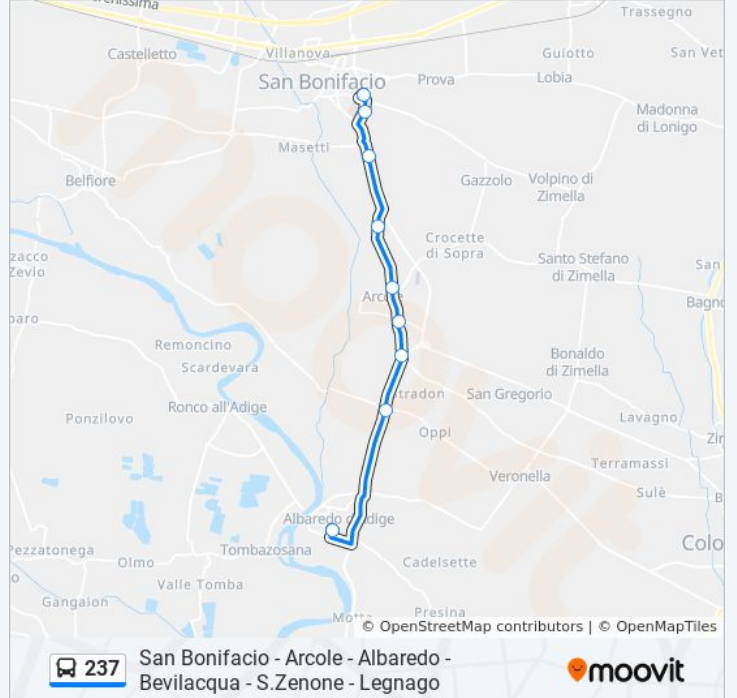

Direzione: Albaredo D'Adige

9 fermate

[VISUALIZZA GLI ORARI DELLA LINEA](#)

S.Bonifacio - Autostazione

San Bonifacio Ospedale

S.Bonifacio Via Fontanelle

Arcole Via Padovana B

Arcole Via Padovana II

Arcole Via Padovana 106

Miracolo

Desmonta'

Albaredo

Orari della linea bus 237

Orari di partenza verso Albaredo D'Adige:

| | |
|-----------|-----------------|
| lunedì | 13:00 - 13:55 |
| martedì | 13:00 - 13:55 |
| mercoledì | 13:00 - 13:55 |
| giovedì | 13:00 - 13:55 |
| venerdì | 13:00 - 13:55 |
| sabato | 13:00 - 13:55 |
| domenica | Non in Servizio |

Informazioni sulla linea bus 237

Direzione: Albaredo D'Adige

Fermate: 9

Durata del tragitto: 15 min

La linea in sintesi:

Direzione: Legnago Porto

17 fermate

[VISUALIZZA GLI ORARI DELLA LINEA](#)

- Albaredo
- Albaredo Via Tiede
- Casotton
- Villaraspa
- Presina
- Michellorie A
- Miega
- Caselle Di P.
- San Zenone
- Ponte Pitocco
- Bevilacqua Via Padana Inferiore I
- Minerbe Via Padana Inferiore II
- San Vito B
- Via Padana Inferiore A
- Porto
- Porto - Via Scarsellini
- Legnago Porto