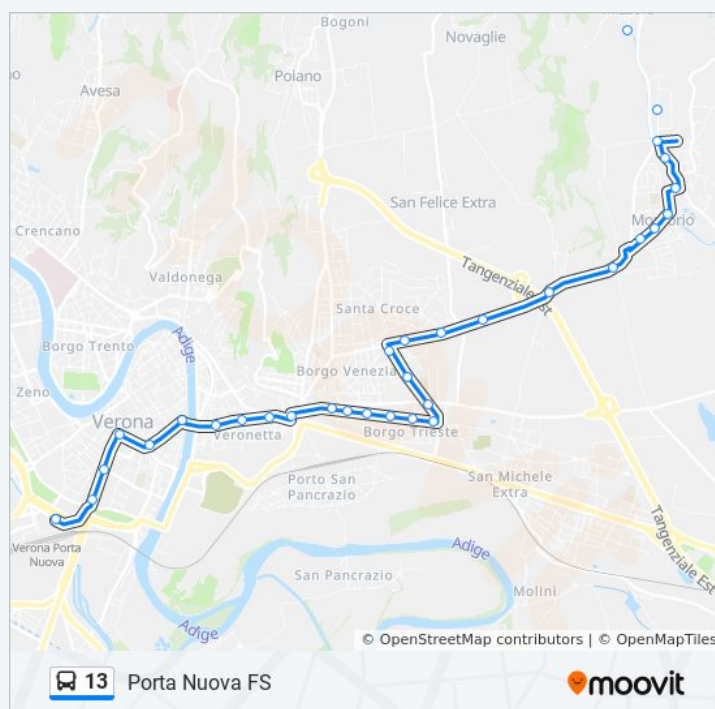

[VISUALIZZA GLI ORARI DELLA LINEA](#)

Pigozzo (Via Squaranto - Capolinea)
Via Villa Poggiani II
Via Villa Poggiani II
Mizzole Piazza A
Via Sant'Eurosia A
Montorio Zai I A
Montorio Zai II A
Via Laghetto Squara'
Via Olive'
Via Olmo / Chiesa
Piazzale Buccari A
Via Olmo 59
Via Da Legnago I A
Ponte Florio A
Via Da Legnago III A
Via Montorio / Gavagnin A
Via Montorio
Via Dalla Corte / Via Montorio A
Via Dalla Corte / Chiesa A
Via Del Capitol A
Via Zeviani / Via Del Capitol
Via Zeviani II A
Via Pisano I
Via Pisano II
Via Pisano / Piazza Nogarola
Via Pisano IV
Porta Vescovo A
Via Venti Settembre / Santa Toscana A
Via Venti Settembre II A

Orari della linea bus 13

Orari di partenza verso Porta Nuova FS:

lunedì	07:11 - 20:56
martedì	07:11 - 20:56
mercoledì	07:11 - 20:56
giovedì	07:11 - 20:56
venerdì	07:11 - 20:56
sabato	07:11 - 21:05
domenica	Non in Servizio

Informazioni sulla linea bus 13

Direzione: Porta Nuova FS

Fermate: 36

Durata del tragitto: 24 min

La linea in sintesi:

S. Paolo - Università

St.ne S.Fermo

Strad. Maffei

Piazza Bra Arena A

PradaVal A

Corso Porta Nuova / Camera Di Commercio B

Stazione FS Porta Nuova (Marc. D1)

Direzione: Porta Vescovo

27 fermate

[VISUALIZZA GLI ORARI DELLA LINEA](#)

Pigozzo (Via Squaranto - Capolinea)