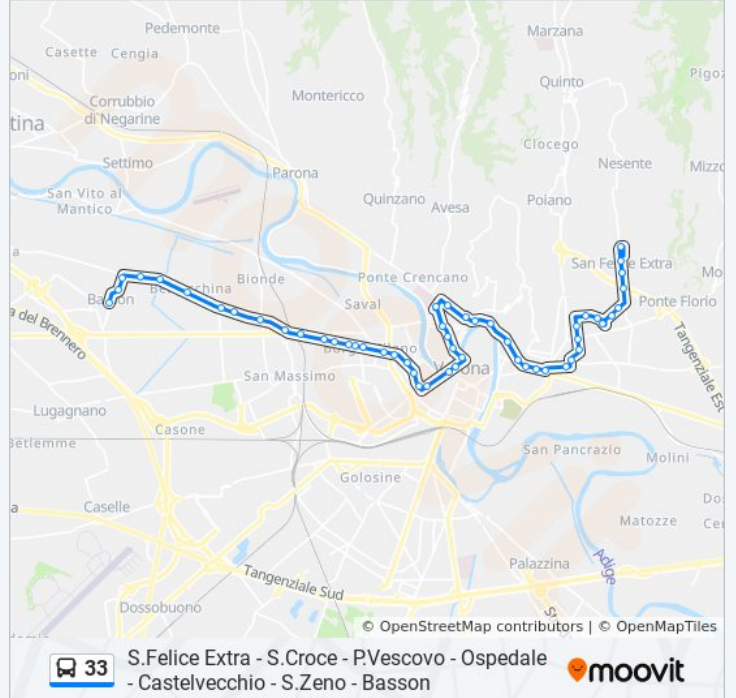

Via Mameli / Via Cesiole

P.Le Stefani - Ospedale Civile

Piazza Vittorio Veneto A

Via IV Novembre A

Via IV Novembre / Cadorna B

Via Diaz

Corso Cavour B

Castelvecchio B1

Stradone Porta Palio B

Via Saffi II B

Via Saffi I B

Piazza Pozza B

Porta San Zeno B

Corso Milano 8 I

Corso Milano / Distretto Sanitario B

Corso Milano III B

Corso Milano - Conservatoria

Corso Milano V B

Corso Milano 102 VI

Corso Milano / Ponte Ferrovia B

Croce Bianca

Via Gardesane / Via Bionde

Via Gardesane 50

Via Gardesane IV

Cà Bertacchina

Via Gardesane VI

Via Gardesane VII

Via Bassone / Via Gardesane

Via Bassone II

Basson Capolinea

Direzione: Basson

38 fermate