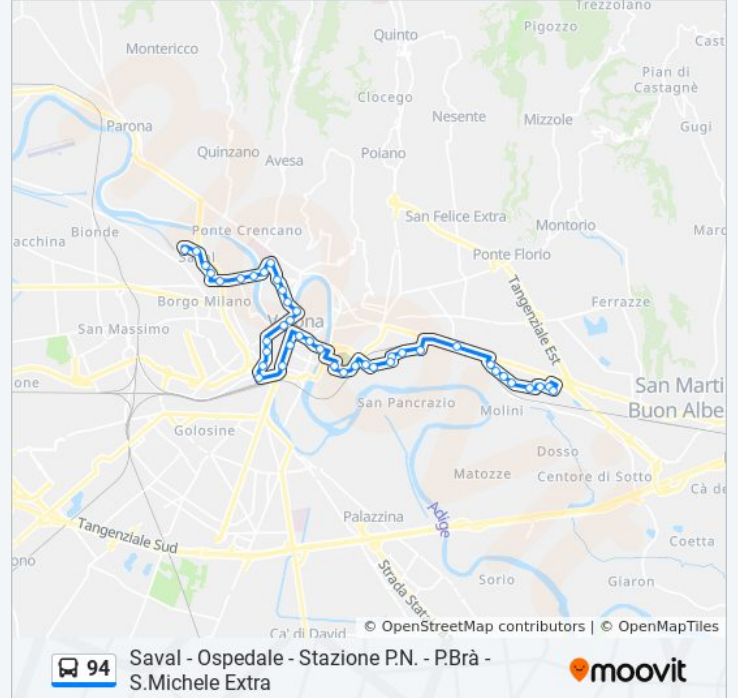

Pradaval B2

Piazza Bra Arena B

Via Pallone

Ponte Aleardi - Inc. Via Macello

Via Campo Marzo/Agsm

Via Campo Marzo II B

Via Campo Marzo

Via Ligabò

Via Duca B

Porto San Pancrazio

Via De Ambrogi

Via Galilei / Stazione Porta Vescovo B

Via Galilei I B

Tiberghien

Via Salieri / Scuole

Via Salieri / San Rocco

Via Salieri III

Via Salieri - Inc. Via Dei Sogari

Via Monte Bianco / Piscina

Via Dolomiti I B

Q.re Madonna Di Campagna

Via Paganella - Capolinea

Orari, mappe e fermate della linea bus 94 disponibili in un PDF su moovitapp.com. Usa [App Moovit](#) per ottenere tempi di attesa reali, orari di tutte le altre linee o indicazioni passo-passo per muoverti con i mezzi pubblici a Padova.

[Scopri Moovit](#) • [Soluzioni MaaS](#) • [Paesi disponibili](#) • [Mooviter Community](#)

© 2023 Moovit - Tutti i diritti riservati

Controlla gli orari di arrivo in tempo reale