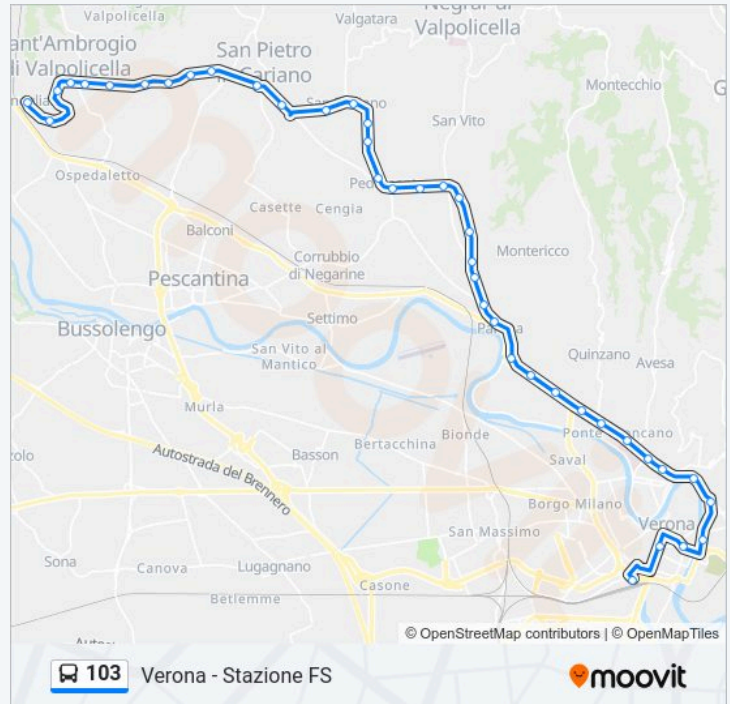

Informazioni sulla linea bus 103

Direzione: Domegliara

Fermate: 9

Durata del tragitto: 14 min

La linea in sintesi:

Direzione: Verona - Stazione FS

48 fermate

[VISUALIZZA GLI ORARI DELLA LINEA](#)

Schioppe A

Parona Piscine

Case Popolari

Parona - Ex Stazione

Via Pesenti / Via Caovilla

Via Preare A

Montresor

Via Ca' Di Cozzi / Scuole A

Ca' Di Cozzi

Via Mameli / Geriatrico A

Via Mameli / Incrocio Ospedale

Porta San Giorgio

Santo Stefano / Ponte Pietra A

Piazza Isolo

Lungadige Pasetto / Universita'

Via Pallone A

Informazioni sulla linea bus 103

Direzione: Verona - Stazione FS

Fermate: 40

Durata del tragitto: 60 min

La linea in sintesi:

Verona - Porta Nuova

Stazione FS Porta Nuova (Marc. C2)

Orari, mappe e fermate della linea bus 103 disponibili in un PDF su moovitapp.com. Usa App Moovit per ottenere tempi di attesa reali, orari di tutte le altre linee o indicazioni passo-passo per muoverti con i mezzi pubblici a Padova.