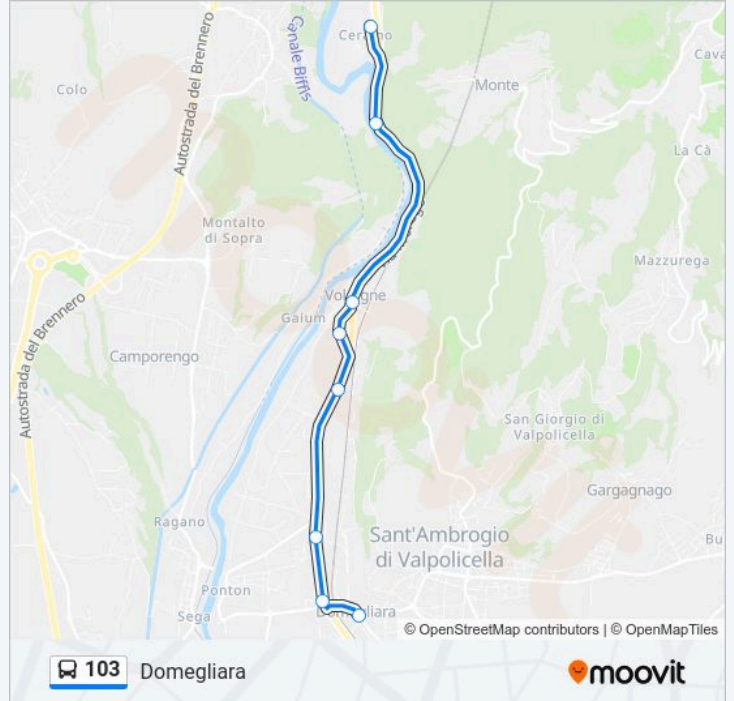

Usa Moovit per trovare le fermate della linea bus 103 più vicine a te e scoprire quando passerà il prossimo mezzo della linea bus 103

Direzione: Domegliara

9 fermate

[VISUALIZZA GLI ORARI DELLA LINEA](#)

Dolce' A

Ceraino

Ceraino Chiusa A

Volargne I A

Volargne II A

Palazzina

Passo Napoleone A

Domegliara Via De Gasperi A

Domegliara

Orari della linea bus 103

Orari di partenza verso Domegliara:

lunedì	14:38 - 19:35
martedì	14:38 - 19:35
mercoledì	14:38 - 19:35
giovedì	14:38 - 19:35
venerdì	14:38 - 19:35
sabato	14:38 - 19:35
domenica	Non in Servizio

Informazioni sulla linea bus 103

Direzione: Domegliara

Fermate: 9

Durata del tragitto: 14 min

La linea in sintesi:

Direzione: Verona - Stazione FS

48 fermate

[VISUALIZZA GLI ORARI DELLA LINEA](#)