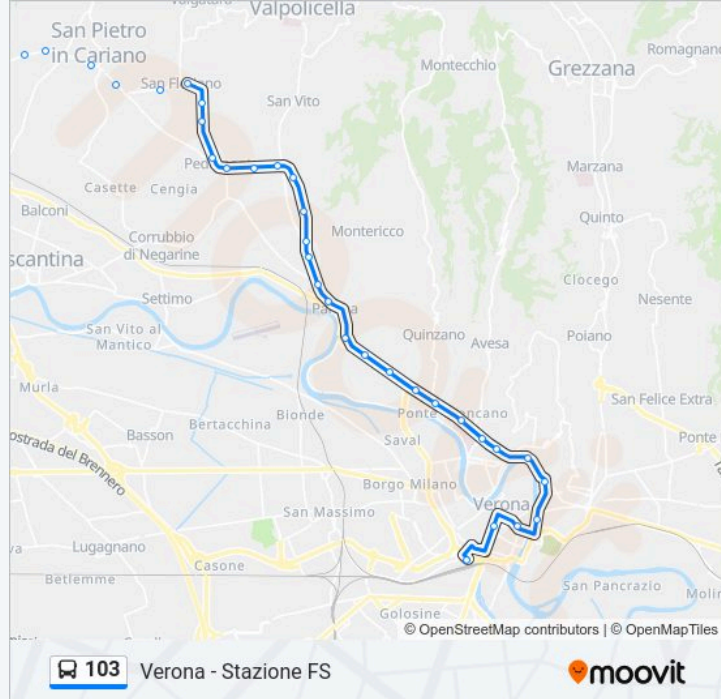

Informazioni sulla linea bus 103

Direzione: Verona - Stazione FS

Fermate: 48

Durata del tragitto: 56 min

La linea in sintesi:

San Pietro Via Ingelheim I A

Paladon A

Mattonara A

Arbizzano

Schioppe A

Parona Piscine

Case Popolari

Parona - Ex Stazione

Via Pesenti / Via Caovilla

Via Preare A

Montresor

Via Ca' Di Cozzi / Scuole A

Ca' Di Cozzi

Via Mameli / Geriatrico A

Via Mameli / Incrocio Ospedale

Porta San Giorgio

Santo Stefano / Ponte Pietra A

Piazza Isolo

Lungadige Pasetto / Universita'

Via Pallone A

Verona - Porta Nuova

Stazione FS Porta Nuova (Marc. C2)

Direzione: San Floriano

14 fermate

Orari della linea bus 103

Orari di partenza verso San Floriano:

[VISUALIZZA GLI ORARI DELLA LINEA](#)