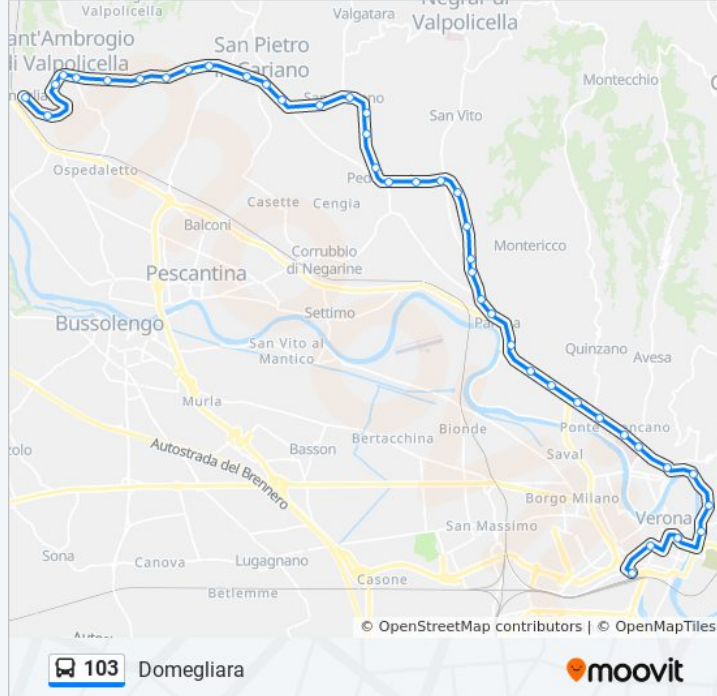

San Pietro Via Ingelheim I B

San Pietro In Cariano

Bure

Gargagnago

Monteleone

Pigna

Corgnano

Corgnano Pesa B

Sant'Ambrogio B

Ca' Del Piceto

Domegliara Campo Sportivo

Domegliara

Direzione: San Floriano

23 fermate

[VISUALIZZA GLI ORARI DELLA LINEA](#)

Piazza Isolo B