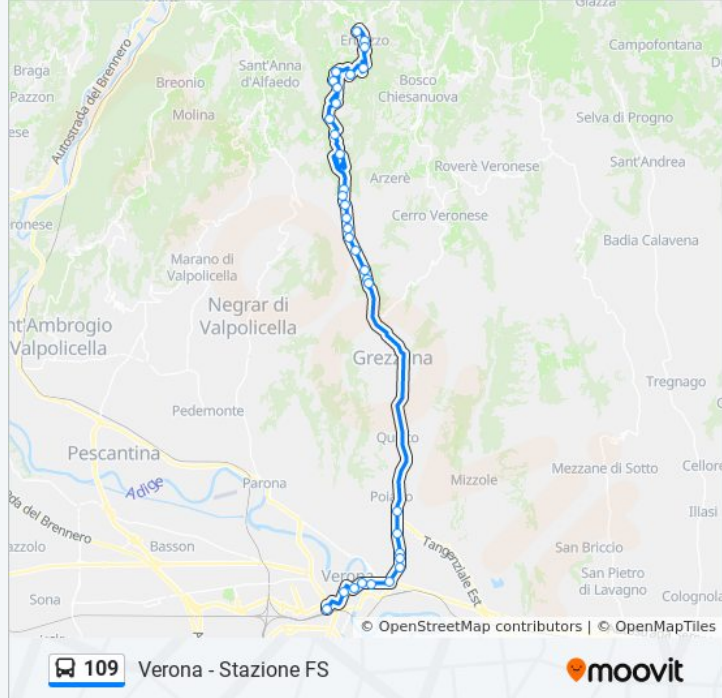

Direzione: Verona - Stazione FS

Fermate: 33

Durata del tragitto: 66 min

La linea in sintesi:

Campagne

Reolto

Cavazze

Carrera

Sasso

Via Fincato Esselunga

Via Fincato 51

Via Fincato 43

Via Fincato / Via Montorio A

Porta Vescovo A

S. Paolo - Università

St.ne S.Fermo

Strad. Maffei

Verona - Porta Nuova

Stazione FS Porta Nuova (Marc. A)

Orari, mappe e fermate della linea bus 109 disponibili in un PDF su moovitapp.com. Usa [App Moovit](https://moovitapp.com) per ottenere tempi di attesa reali, orari di tutte le altre linee o indicazioni passo-passo per muoverti con i mezzi pubblici a Padova.