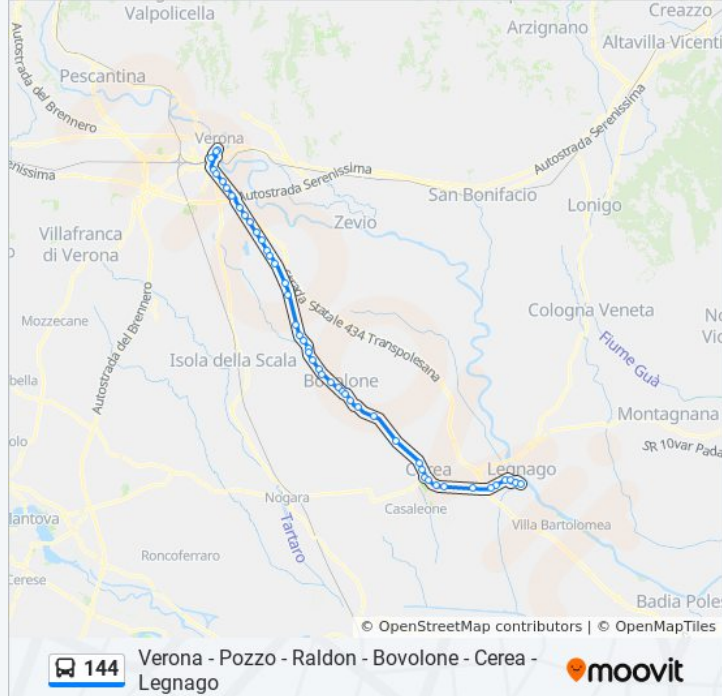

144

Verona - Pozzo - Raldon - Bovolone - Cerea
- Legnago

Visualizza In Una Pagina Web

La linea bus 144 Verona - Pozzo - Raldon - Bovolone - Cerea - Legnago ha una destinazione. Durante la settimana è operativa:

Informazioni sulla linea bus 144

Direzione: Legnago Autostazione

Fermate: 47

Durata del tragitto: 92 min

La linea in sintesi:

Villafontana II B

Villafontana Scuole

Cavazocca

S.Pierino Via More

Sasso

Aspabetto Bivio B

Cerea Via San Zeno B

Cerea Casa Di Riposo B

Cerea

Cerea Centro B

Cerea Via V.Veneto B

Cerea Centro Commerciale B

Pergola B

S.Pietro Legn

S.Pietro Parco

Cimitero

Via Vicentini - C. Comm.Le

Legnago Stazione Ferroviaria B

Legnago Autostazione